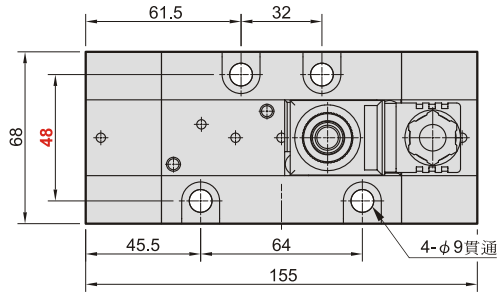

MVSI-510

ISO-3 電磁閥

外觀尺寸說明：

MVSI-510-4E1