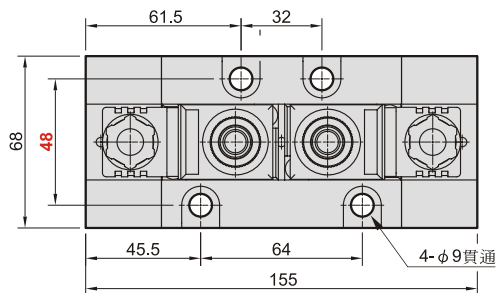

MVSI-510-4E2