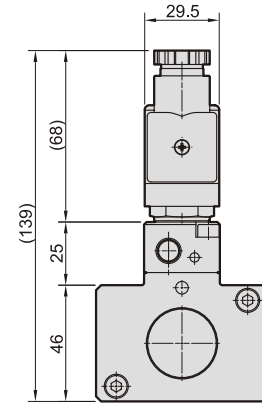

MVSI-510

ISO-3 電磁閥

外觀尺寸說明：

MVSI-510-4E1