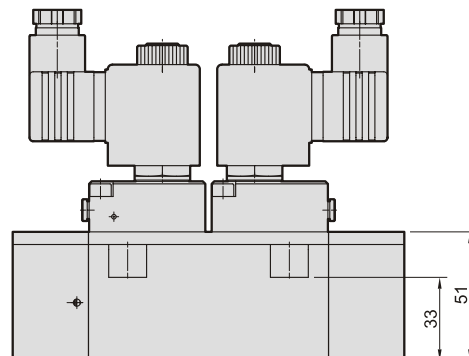

MVSI-510-4E2