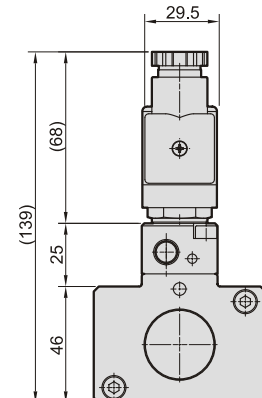

MVSI-510-4E2