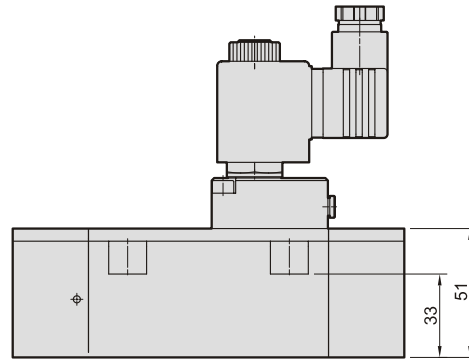

MVSI-510

ISO-3 電磁閥

外觀尺寸說明：

MVSI-510-4E1