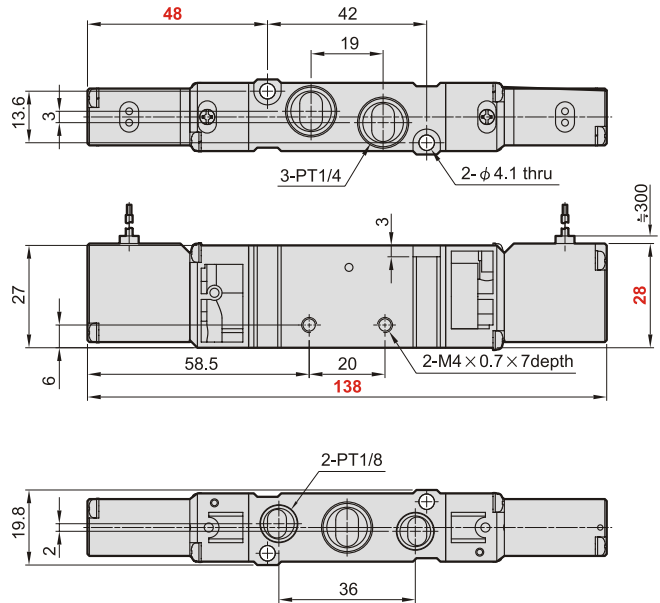

MVSB-188

SOLENOID VALVE

Dimensions:

MVSB-188-4E1

MVSB-188-4E2

MVSB-188-4E2C.P.R

MVSB-188-4E2C

MVSB-188-4E2P

MVSB-188-4E2R

Flow features: