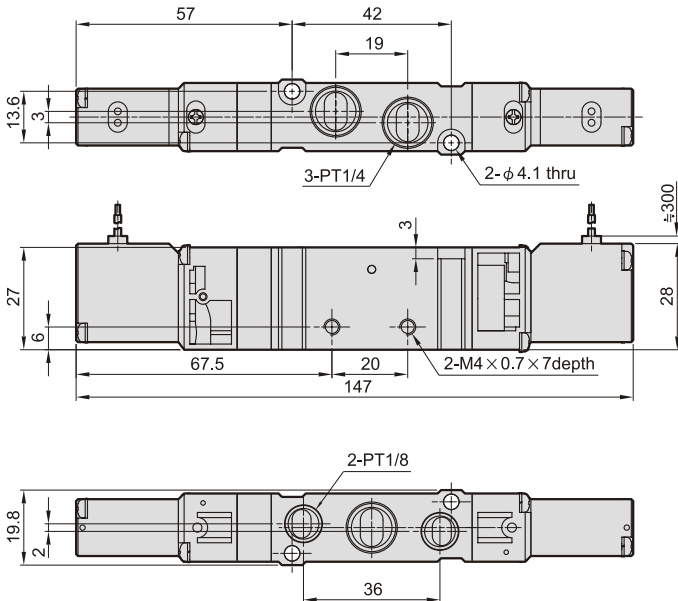

MVSB-188

SOLENOID VALVE

Dimensions:

MVSB-188-4E1

MVSB-188-4E2

MVSB-188-4E2C.P.R

MVSB-188-4E2C

MVSB-188-4E2P

MVSB-188-4E2R

Flow features: