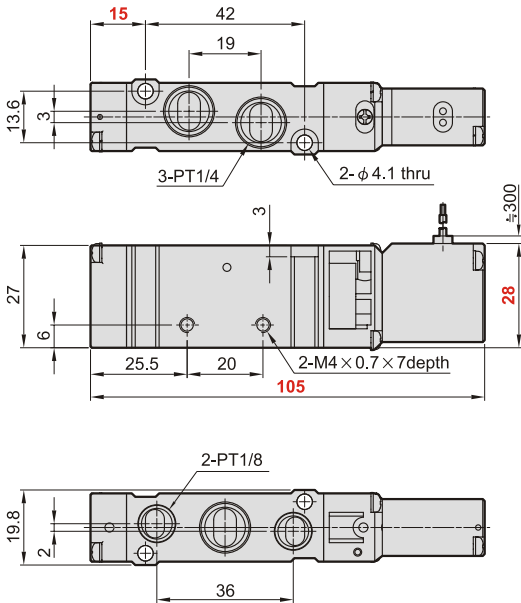

MVSB-188

SOLENOID VALVE

Dimensions:

MVSB-188-4E1

MVSB-188-4E2

MVSB-188-4E2C.P.R

MVSB-188-4E2C

MVSB-188-4E2P

MVSB-188-4E2R

Flow features: