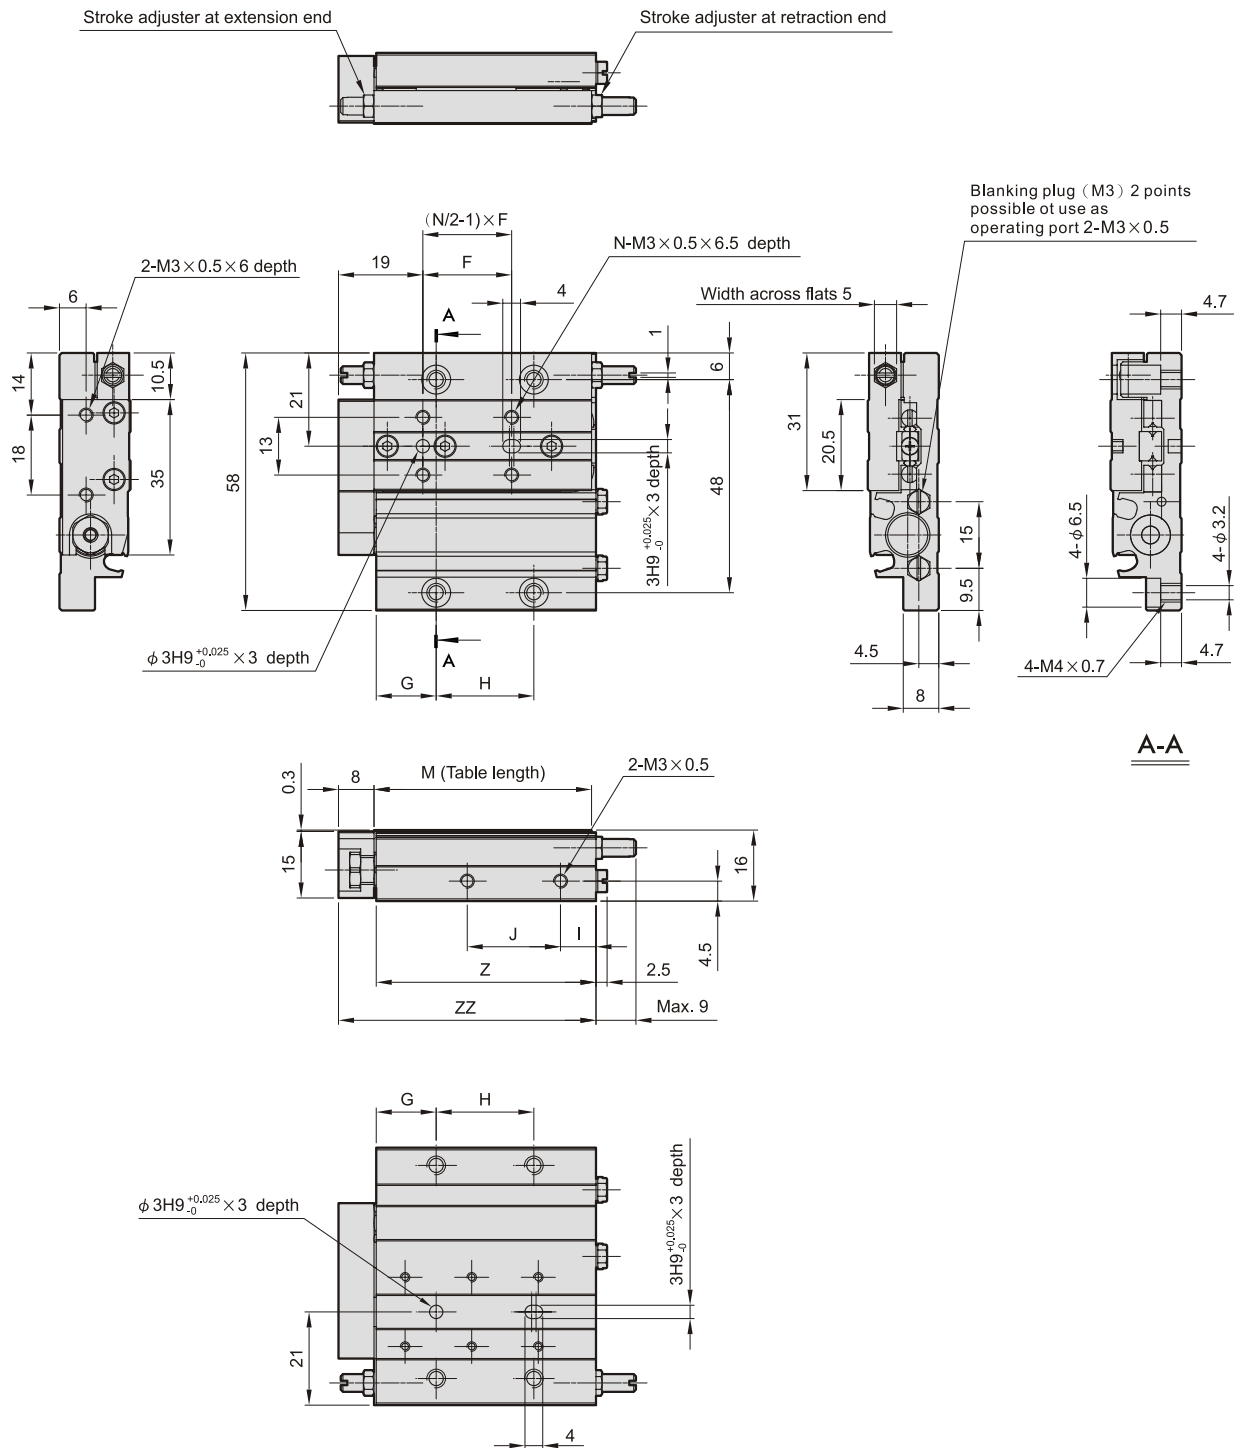

MCSF Dimensions $\phi 8$

LOW PROFILE SLIDE CYLINDER

A-A

Code Stroke	F	G	H	I	J	M	N	Z	ZZ
10	20	13.5	22	8	21	49	4	49.5	58
20	26	14.5	26	6.5	28	54	4	54.5	63
30	26	14.5	40	8	41	69	6	69.5	78