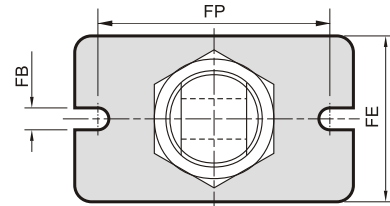

MCMA Mounting accessories / Double acting $\phi 16\sim\phi 40$

MINIATURE CYLINDERS

FA(FB)

Code Tube I.D.	A	FB	FE	FF	FP	FR	FT	KK	W	ZC	ZF
16	16	5.5	26	52	40		3.2	M6×1.0	18.8	92	79.2
20	20	6.6	38	64	50		4.5	M8×1.25	13.5	109	92.5
25	22	6.6	38	64	50		4.5	M10×1.25	22.5	118	101.5
32	22	6.6	47	72	58	33	4.5	M10×1.25	25.5	124	104.5
40	30	6.6	50	84	70	36	4.5	M12×1.25	22.5	130	105.5

MCMA- $\phi 16$

MCMA- $\phi 20, \phi 25$

MCMA- $\phi 32, \phi 40$

SDB

MCMA- $\phi 16$

MCMA- $\phi 20\sim\phi 40$

Code Tube I.D.	A	CA	CB	CC	CD	CE	CH	CT	CW	CX	KK	XC
16	16	15	5.5	12	6	23	20	2.3			M6×1.0	85
20	20	16	6.6	32	8	48	32	3.2	67	51	M8×1.25	100
25	22	16	6.6	32	8	48	32	3.2	67	51	M10×1.25	109
32	22	18	6.6	36	10	52	36	4	67	51	M10×1.25	114
40	30	20	6.6	40	12	56	40	4	69	53	M12×1.25	121