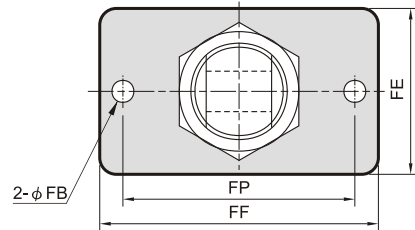

MCMA Mounting accessories / Double acting $\phi 16\sim\phi 40$

MINIATURE CYLINDERS

FA(FB)

Code Tube I.D.	A	FB	FE	FF	FP	FR	FT	KK	W	ZC	ZF
16	16	5.5	26	52	40		3.2	M6×1.0	18.8	92	79.2
20	20	6.6	38	64	50		4.5	M8×1.25	13.5	109	92.5
25	22	6.6	38	64	50		4.5	M10×1.25	22.5	118	101.5
32	22	6.6	47	72	58	33	4.5	M10×1.25	25.5	124	104.5
40	30	6.6	50	84	70	36	4.5	M12×1.25	22.5	130	105.5

MCMA- $\phi 16$

MCMA- $\phi 20, \phi 25$

MCMA- $\phi 32, \phi 40$

SDB

MCMA- $\phi 16$

MCMA- $\phi 20\sim\phi 40$

Code Tube I.D.	A	CA	CB	CC	CD	CE	CH	CT	CW	CX	KK	XC
16	16	15	5.5	12	6	23	20	2.3			M6×1.0	85
20	20	16	6.6	32	8	48	32	3.2	67	51	M8×1.25	100
25	22	16	6.6	32	8	48	32	3.2	67	51	M10×1.25	109
32	22	18	6.6	36	10	52	36	4	67	51	M10×1.25	114
40	30	20	6.6	40	12	56	40	4	69	53	M12×1.25	121