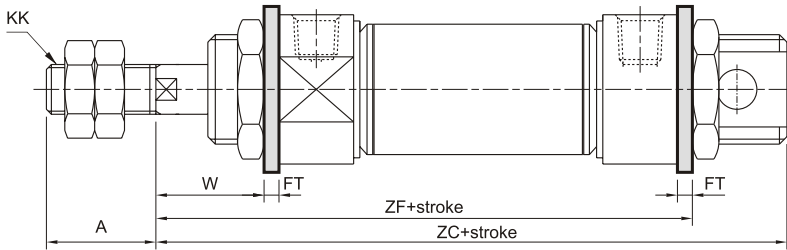

MCMA Mounting accessories / Double acting $\phi 16\sim\phi 40$

MINIATURE CYLINDERS

FA(FB)

Code Tube I.D.	A	FB	FE	FF	FP	FR	FT	KK	W	ZC	ZF
16	16	5.5	26	52	40		3.2	M6×1.0	18.8	92	79.2
20	20	6.6	38	64	50		4.5	M8×1.25	13.5	109	92.5
25	22	6.6	38	64	50		4.5	M10×1.25	22.5	118	101.5
32	22	6.6	47	72	58	33	4.5	M10×1.25	25.5	124	104.5
40	30	6.6	50	84	70	36	4.5	M12×1.25	22.5	130	105.5

MCMA- $\phi 16$

MCMA- $\phi 20, \phi 25$

MCMA- $\phi 32, \phi 40$

SDB

MCMA- $\phi 16$

MCMA- $\phi 20\sim\phi 40$

Code Tube I.D.	A	CA	CB	CC	CD	CE	CH	CT	CW	CX	KK	XC
16	16	15	5.5	12	6	23	20	2.3			M6×1.0	85
20	20	16	6.6	32	8	48	32	3.2	67	51	M8×1.25	100
25	22	16	6.6	32	8	48	32	3.2	67	51	M10×1.25	109
32	22	18	6.6	36	10	52	36	4	67	51	M10×1.25	114
40	30	20	6.6	40	12	56	40	4	69	53	M12×1.25	121