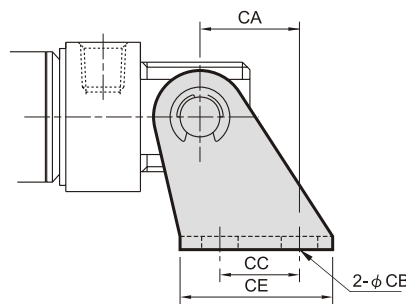

MCMA- $\phi 16$

MCMA- $\phi 20, \phi 25$

MCMA- $\phi 32, \phi 40$

SDB

MCMA- $\phi 16$

MCMA- $\phi 20\sim\phi 40$

Code Tube I.D.	A	CA	CB	CC	CD	CE	CH	CT	CW	CX	KK	XC
16	16	15	5.5	12	6	23	20	2.3			M6×1.0	85
20	20	16	6.6	32	8	48	32	3.2	67	51	M8×1.25	100
25	22	16	6.6	32	8	48	32	3.2	67	51	M10×1.25	109
32	22	18	6.6	36	10	52	36	4	67	51	M10×1.25	114
40	30	20	6.6	40	12	56	40	4	69	53	M12×1.25	121