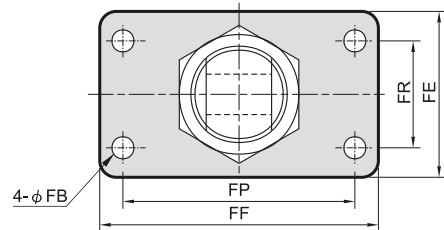

MCMA Mounting accessories / Double acting $\phi 16\sim\phi 40$

MINIATURE CYLINDERS

FA(FB)

Code Tube I.D.	A	FB	FE	FF	FP	FR	FT	KK	W	ZC	ZF
16	16	5.5	26	52	40		3.2	M6×1.0	18.8	92	79.2
20	20	6.6	38	64	50		4.5	M8×1.25	13.5	109	92.5
25	22	6.6	38	64	50		4.5	M10×1.25	22.5	118	101.5
32	22	6.6	47	72	58	33	4.5	M10×1.25	25.5	124	104.5
40	30	6.6	50	84	70	36	4.5	M12×1.25	22.5	130	105.5

MCMA- $\phi 16$

MCMA- $\phi 20, \phi 25$

MCMA- $\phi 32, \phi 40$

SDB

MCMA- $\phi 16$

MCMA- $\phi 20\sim\phi 40$

Code Tube I.D.	A	CA	CB	CC	CD	CE	CH	CT	CW	CX	KK	XC
16	16	15	5.5	12	6	23	20	2.3			M6×1.0	85
20	20	16	6.6	32	8	48	32	3.2	67	51	M8×1.25	100
25	22	16	6.6	32	8	48	32	3.2	67	51	M10×1.25	109
32	22	18	6.6	36	10	52	36	4	67	51	M10×1.25	114
40	30	20	6.6	40	12	56	40	4	69	53	M12×1.25	121