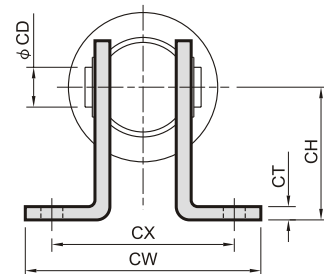

MCMA Mounting accessories / Double acting $\phi 16\sim\phi 40$

MINIATURE CYLINDERS

FA(FB)

Code Tube I.D.	A	FB	FE	FF	FP	FR	FT	KK	W	ZC	ZF
16	16	5.5	26	52	40		3.2	M6×1.0	18.8	92	79.2
20	20	6.6	38	64	50		4.5	M8×1.25	13.5	109	92.5
25	22	6.6	38	64	50		4.5	M10×1.25	22.5	118	101.5
32	22	6.6	47	72	58	33	4.5	M10×1.25	25.5	124	104.5
40	30	6.6	50	84	70	36	4.5	M12×1.25	22.5	130	105.5

MCMA- $\phi 16$

MCMA- $\phi 20, \phi 25$

MCMA- $\phi 32, \phi 40$

SDB

MCMA- $\phi 16$

MCMA- $\phi 20\sim\phi 40$

Code Tube I.D.	A	CA	CB	CC	CD	CE	CH	CT	CW	CX	KK	XC
16	16	15	5.5	12	6	23	20	2.3			M6×1.0	85
20	20	16	6.6	32	8	48	32	3.2	67	51	M8×1.25	100
25	22	16	6.6	32	8	48	32	3.2	67	51	M10×1.25	109
32	22	18	6.6	36	10	52	36	4	67	51	M10×1.25	114
40	30	20	6.6	40	12	56	40	4	69	53	M12×1.25	121