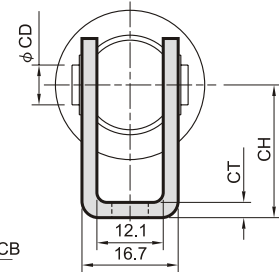

MCMA Mounting accessories / Double acting $\phi 16\sim\phi 40$

MINIATURE CYLINDERS

FA(FB)

Code Tube I.D.	A	FB	FE	FF	FP	FR	FT	KK	W	ZC	ZF
16	16	5.5	26	52	40		3.2	M6×1.0	18.8	92	79.2
20	20	6.6	38	64	50		4.5	M8×1.25	13.5	109	92.5
25	22	6.6	38	64	50		4.5	M10×1.25	22.5	118	101.5
32	22	6.6	47	72	58	33	4.5	M10×1.25	25.5	124	104.5
40	30	6.6	50	84	70	36	4.5	M12×1.25	22.5	130	105.5

MCMA- $\phi 16$

MCMA- $\phi 20, \phi 25$

MCMA- $\phi 32, \phi 40$

SDB

MCMA- $\phi 16$

MCMA- $\phi 20\sim\phi 40$

Code Tube I.D.	A	CA	CB	CC	CD	CE	CH	CT	CW	CX	KK	XC
16	16	15	5.5	12	6	23	20	2.3			M6×1.0	85
20	20	16	6.6	32	8	48	32	3.2	67	51	M8×1.25	100
25	22	16	6.6	32	8	48	32	3.2	67	51	M10×1.25	109
32	22	18	6.6	36	10	52	36	4	67	51	M10×1.25	114
40	30	20	6.6	40	12	56	40	4	69	53	M12×1.25	121