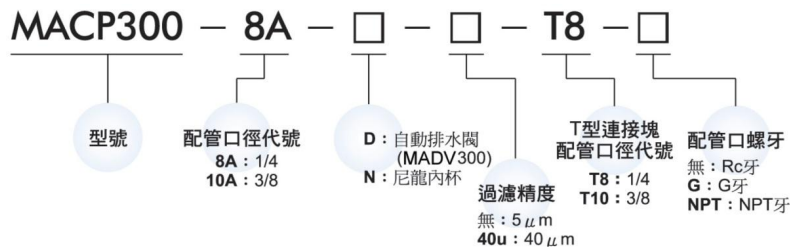

3. 變更內容

停用 **MADV300 自動排水閥**，客戶如訂購 MA**300 系列並需選用自動排水閥，請改訂購 **MA**300L** 系列，MA**300 系列僅提供半自動排水閥。

原訂購代號：