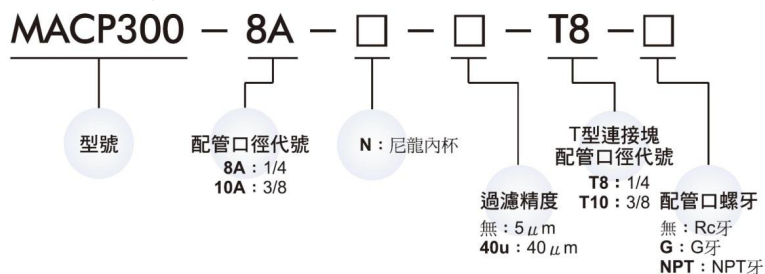

2015年04月28日

MADV300 自動排水閥停用通知

感謝貴公司平日支持與推廣金器商品

MADV300 自動排水閥 將進行如下述變更
很抱歉造成客戶困擾，敬請理解配合，謝謝。

1. 製品型號

MACP300, MACT300, MAFR300, MAF300 系列空氣調理單元

2. 變更理由

為簡化產品訂購，取消 MA**300 之自動排水閥 MADV300 選購

3. 變更內容

停用 **MADV300 自動排水閥**，客戶如訂購 MA**300 系列並需選用自動排水閥，請改訂購 **MA**300L** 系列，MA**300 系列僅提供半自動排水閥。

原訂購代號：

新訂購代號：

4. 變更實施日期

預計 2015 年 6 月起開始切換

5. 其他

如有其他疑問，請洽敝公司營業部