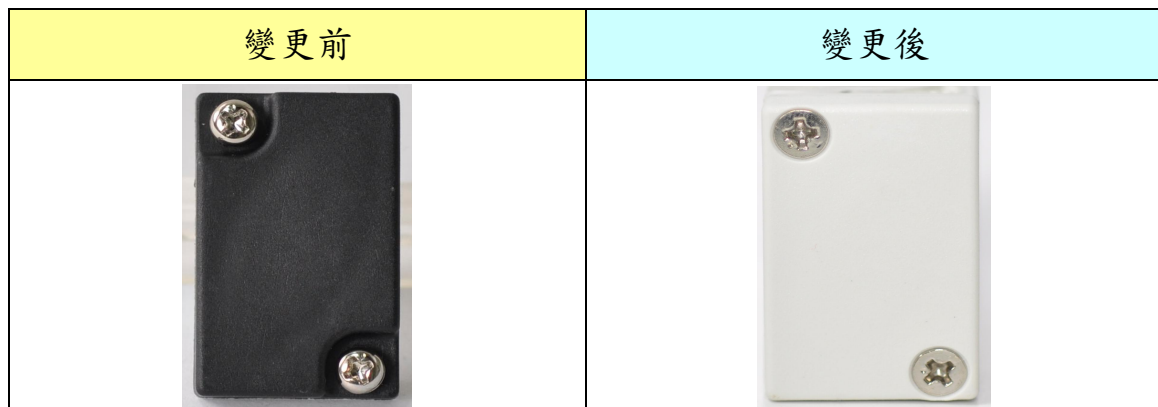

3.2 各系列尾蓋外觀變更如下：

A. MVAA-220 系列：以 MVAA-220-4A1 為例。