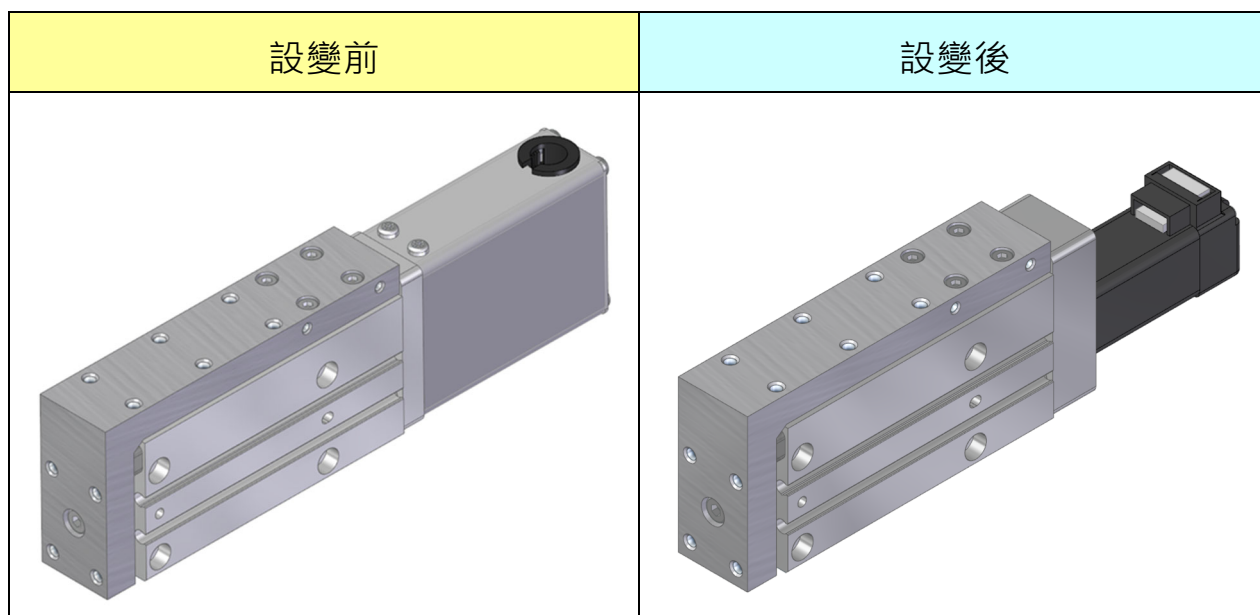

2026 年 01 月 05 日

MESH2 取消馬達護蓋 設變通報

感謝您支持與推廣金器產品，下列產品規格將進行變更，抱歉造成您的困擾，敬請理解配合。

1. 產品型號
MESH2 系列。
2. 變更理由
取消馬達護蓋。
3. 變更內容

4. 變更實施日期
不影響產品性能與客戶使用，採自然汰換。
5. 如有其他疑問，請洽詢公司營業單位。