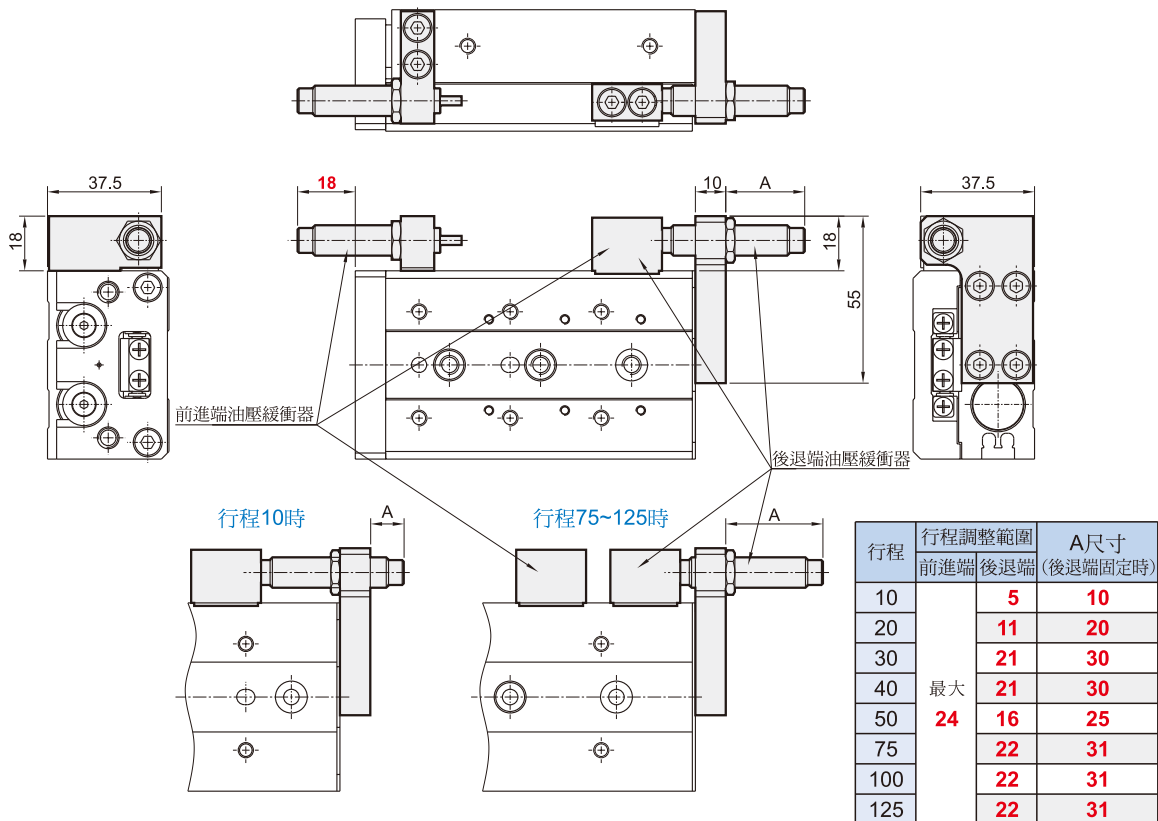

MCSS 附油壓緩衝器 $\phi 12, \phi 16$

滑台氣壓缸

$\phi 12$

註：其他尺寸與基本型相同

$\phi 16$

註：其他尺寸與基本型相同

導軌平台

R-08