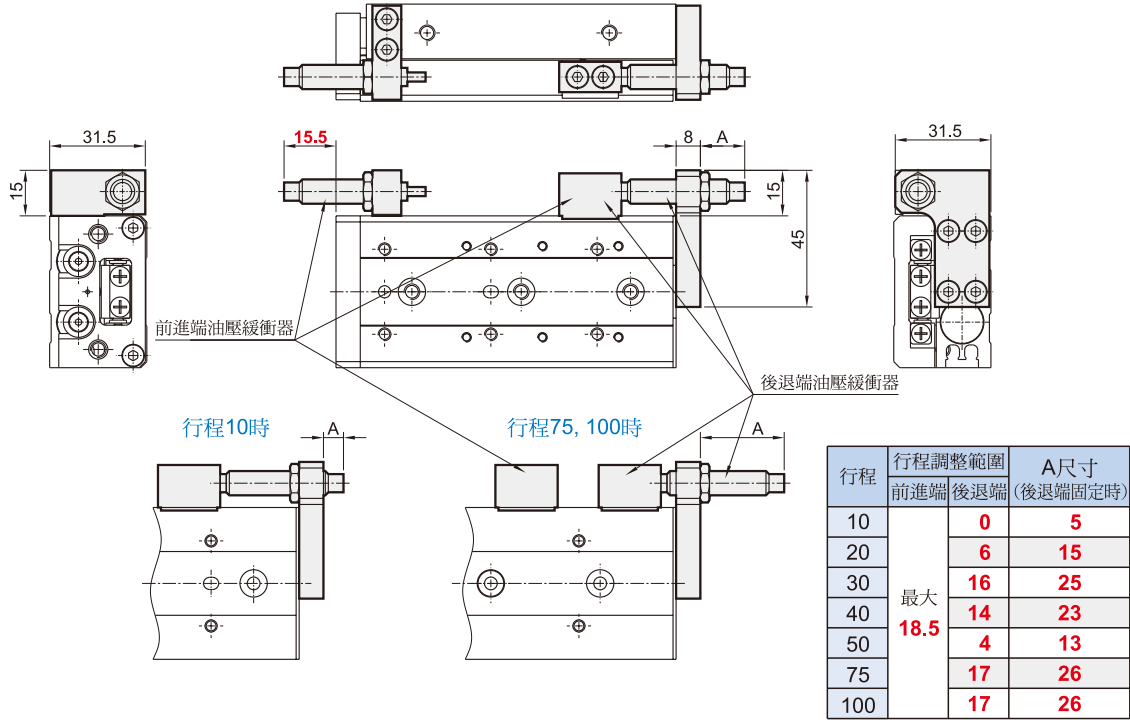

MCSS 附油壓緩衝器 $\phi 12, \phi 16$

滑台氣壓缸

$\phi 12$

註：其他尺寸與基本型相同

$\phi 16$

註：其他尺寸與基本型相同

導軌平台

R-08