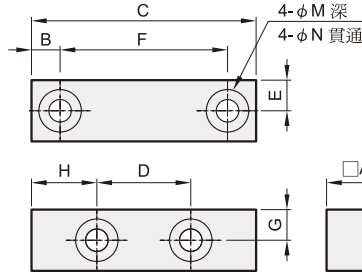

端蓋安裝支架：

(2個/組)

代號 尺寸	A	B	C	D	E	F	G	H	M	N	訂購代號
METB-42	14	5	42	16	7	32	7	13	8×4.4 深	4.5	ETB42-1
METB-55	15	7	55	23	7.5	41	7	16	10×5 深	5.5	ETB55-1
METB-80	16	8	80	40	8	64	8	20	11×6 深	6.6	ETB80-1

中間支承座：

(2個/組)

代號 尺寸	A	A2	B	B2	C	D	E	F	G	M	N	訂購代號
METB-42	17	12	17	12	25	40	7.5	6	6	10×3.5 深	5.5	ETB42-2
METB-55	23	14	23	14	30	50	10	6.5	6.5	10×5.5 深	5.5	ETB55-2
METB-80	32	19	34	21	40	60	10	8	10	15×8.6 深	9	ETB80-2

傳感器安裝：

傳感器座：

ETB80-3 (僅適用尺寸80)