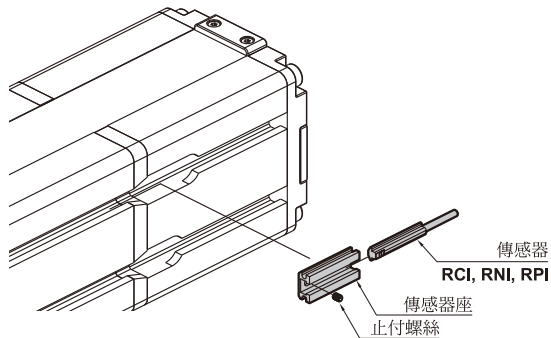

端蓋安裝支架：

(2個/組)

代號 尺寸	A	B	C	D	E	F	G	H	M	N	訂購代號
METB-42	14	5	42	16	7	32	7	13	8×4.4 深	4.5	ETB42-1
METB-55	15	7	55	23	7.5	41	7	16	10×5 深	5.5	ETB55-1
METB-80	16	8	80	40	8	64	8	20	11×6 深	6.6	ETB80-1

中間支承座：

(2個/組)

代號 尺寸	A	A2	B	B2	C	D	E	F	G	M	N	訂購代號
METB-42	17	12	17	12	25	40	7.5	6	6	10×3.5 深	5.5	ETB42-2
METB-55	23	14	23	14	30	50	10	6.5	6.5	10×5.5 深	5.5	ETB55-2
METB-80	32	19	34	21	40	60	10	8	10	15×8.6 深	9	ETB80-2

傳感器安裝：

傳感器座：

ETB80-3 (僅適用尺寸80)