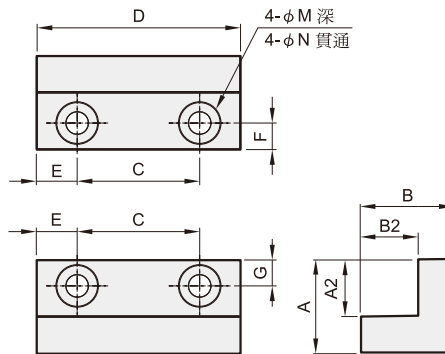

端蓋安裝支架：

(2個/組)

代號 尺寸	A	B	C	D	E	F	G	H	M	N	訂購代號
METB-42	14	5	42	16	7	32	7	13	8×4.4 深	4.5	ETB42-1
METB-55	15	7	55	23	7.5	41	7	16	10×5 深	5.5	ETB55-1
METB-80	16	8	80	40	8	64	8	20	11×6 深	6.6	ETB80-1

中間支承座：

(2個/組)

代號 尺寸	A	A2	B	B2	C	D	E	F	G	M	N	訂購代號
METB-42	17	12	17	12	25	40	7.5	6	6	10×3.5 深	5.5	ETB42-2
METB-55	23	14	23	14	30	50	10	6.5	6.5	10×5.5 深	5.5	ETB55-2
METB-80	32	19	34	21	40	60	10	8	10	15×8.6 深	9	ETB80-2

傳感器安裝：

傳感器座：

ETB80-3 (僅適用尺寸80)