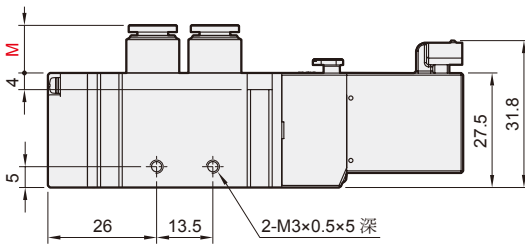

MVSP-156 外觀尺寸

電磁閥

MVSP-156C*-4E1

MVSP-156C*-4E2

MVSP-156C*-4E2C.P.R

MVSP-156-4E2C

MVSP-156-4E2P

MVSP-156-4E2R

DIN 端子型 /
DIN 端子附燈型

代號 快速接頭	M
C4 (ø4)	(13.8)
C6 (ø6)	(14.7)
C8 (ø8)	(19.3)