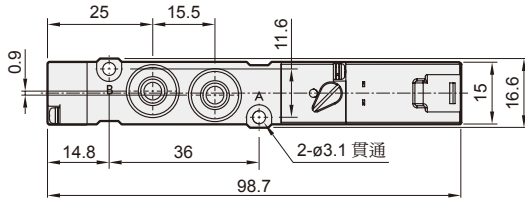

MVSP-156 外觀尺寸

電磁閥

MVSP-156C*-4E1

MVSP-156C*-4E2

MVSP-156C*-4E2C.P.R

MVSP-156-4E2C

MVSP-156-4E2P

MVSP-156-4E2R

DIN 端子型 /
DIN 端子附燈型

代號 快速接頭	M
C4 (ø4)	(13.8)
C6 (ø6)	(14.7)
C8 (ø8)	(19.3)