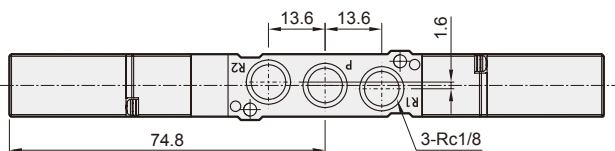

MVSP-156 外觀尺寸

電磁閥

MVSP-156C*-4E1

MVSP-156C*-4E2

MVSP-156C*-4E2C.P.R

MVSP-156-4E2C

MVSP-156-4E2P

MVSP-156-4E2R

DIN 端子型 /
DIN 端子附燈型

代號 快速接頭	M
C4 (ø4)	(13.8)
C6 (ø6)	(14.7)
C8 (ø8)	(19.3)