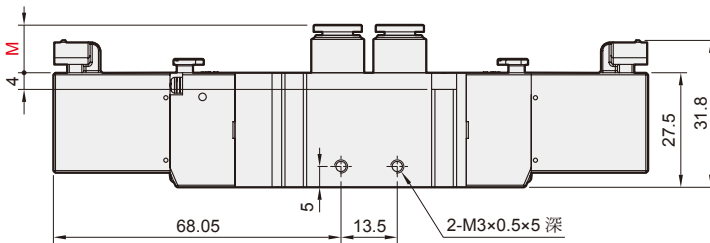

MVSP-156 外觀尺寸

電磁閥

MVSP-156C*-4E1

MVSP-156C*-4E2

MVSP-156C*-4E2C.P.R

MVSP-156-4E2C

MVSP-156-4E2P

MVSP-156-4E2R

DIN 端子型 /
DIN 端子附燈型

代號 快速接頭	M
C4 (ø4)	(13.8)
C6 (ø6)	(14.7)
C8 (ø8)	(19.3)