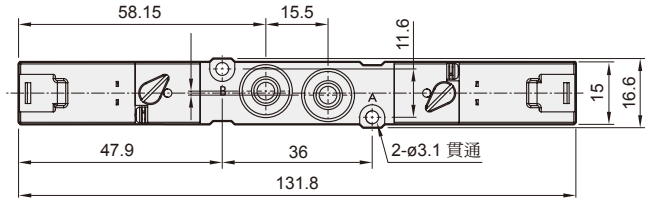

MVSP-156 外觀尺寸

電磁閥

MVSP-156C*-4E1

MVSP-156C*-4E2

MVSP-156C*-4E2C.P.R

MVSP-156-4E2C

MVSP-156-4E2P

MVSP-156-4E2R

DIN 端子型 /
DIN 端子附燈型

代號 快速接頭	M
C4 (ø4)	(13.8)
C6 (ø6)	(14.7)
C8 (ø8)	(19.3)