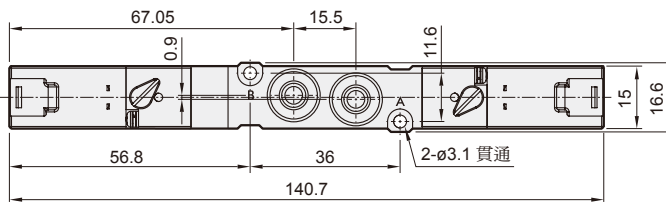

MVSP-156 外觀尺寸

電磁閥

MVSP-156C*-4E1

MVSP-156C*-4E2

MVSP-156C*-4E2C.P.R

MVSP-156-4E2C

MVSP-156-4E2P

MVSP-156-4E2R

DIN 端子型 /
DIN 端子附燈型

代號 快速接頭	M
C4 (ø4)	(13.8)
C6 (ø6)	(14.7)
C8 (ø8)	(19.3)