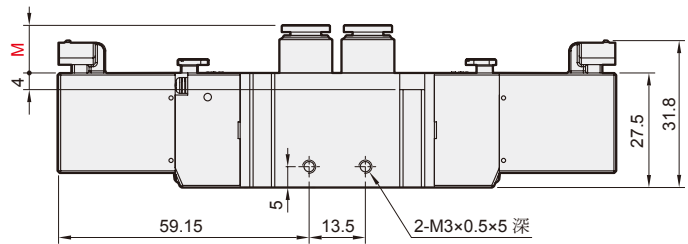

MVSP-156 外觀尺寸

電磁閥

MVSP-156C*-4E1

MVSP-156C*-4E2

MVSP-156C*-4E2C.P.R

MVSP-156-4E2C

MVSP-156-4E2P

MVSP-156-4E2R

DIN 端子型 /
DIN 端子附燈型

代號 快速接頭	M
C4 (ø4)	(13.8)
C6 (ø6)	(14.7)
C8 (ø8)	(19.3)