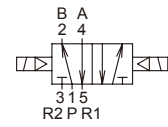

MVSP-156 外觀尺寸

電磁閥

MVSP-156C*-4E1

MVSP-156C*-4E2

MVSP-156C*-4E2C.P.R

MVSP-156-4E2C

MVSP-156-4E2P

MVSP-156-4E2R

DIN 端子型 /
DIN 端子附燈型

代號 快速接頭	M
C4 (ø4)	(13.8)
C6 (ø6)	(14.7)
C8 (ø8)	(19.3)