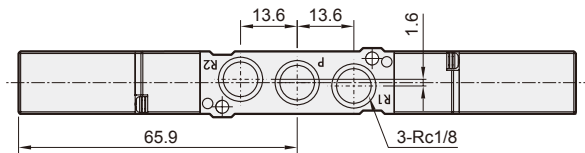

MVSP-156 外觀尺寸

電磁閥

MVSP-156C*-4E1

MVSP-156C*-4E2

MVSP-156C*-4E2C.P.R

MVSP-156-4E2C

MVSP-156-4E2P

MVSP-156-4E2R

DIN 端子型 /
DIN 端子附燈型

代號 快速接頭	M
C4 (ø4)	(13.8)
C6 (ø6)	(14.7)
C8 (ø8)	(19.3)