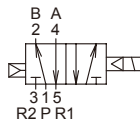

MVSP-156 外觀尺寸

電磁閥

MVSP-156C*-4E1

MVSP-156C*-4E2

MVSP-156C*-4E2C.P.R

MVSP-156-4E2C

MVSP-156-4E2P

MVSP-156-4E2R

DIN 端子型 /
DIN 端子附燈型

代號 快速接頭	M
C4 (ø4)	(13.8)
C6 (ø6)	(14.7)
C8 (ø8)	(19.3)