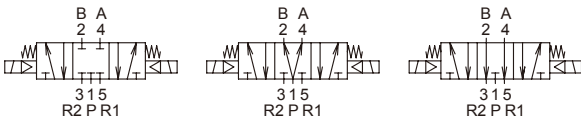

MVSP-156 外觀尺寸

電磁閥

MVSP-156C*-4E1

MVSP-156C*-4E2

MVSP-156C*-4E2C.P.R

MVSP-156-4E2C

MVSP-156-4E2P

MVSP-156-4E2R

DIN 端子型 /
DIN 端子附燈型

代號 快速接頭	M
C4 (ø4)	(13.8)
C6 (ø6)	(14.7)
C8 (ø8)	(19.3)