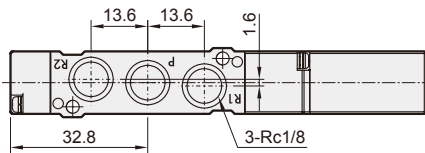

MVSP-156 外觀尺寸

電磁閥

MVSP-156C*-4E1

MVSP-156C*-4E2

MVSP-156C*-4E2C.P.R

MVSP-156-4E2C

MVSP-156-4E2P

MVSP-156-4E2R

DIN 端子型 /
DIN 端子附燈型

代號 快速接頭	M
C4 (ø4)	(13.8)
C6 (ø6)	(14.7)
C8 (ø8)	(19.3)