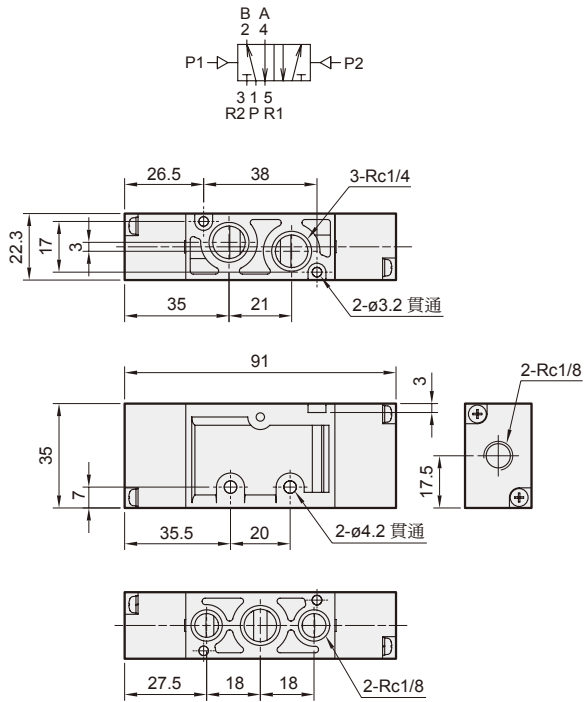

MVAA-220 外觀尺寸

氣動閥

MVAA-220-4A2