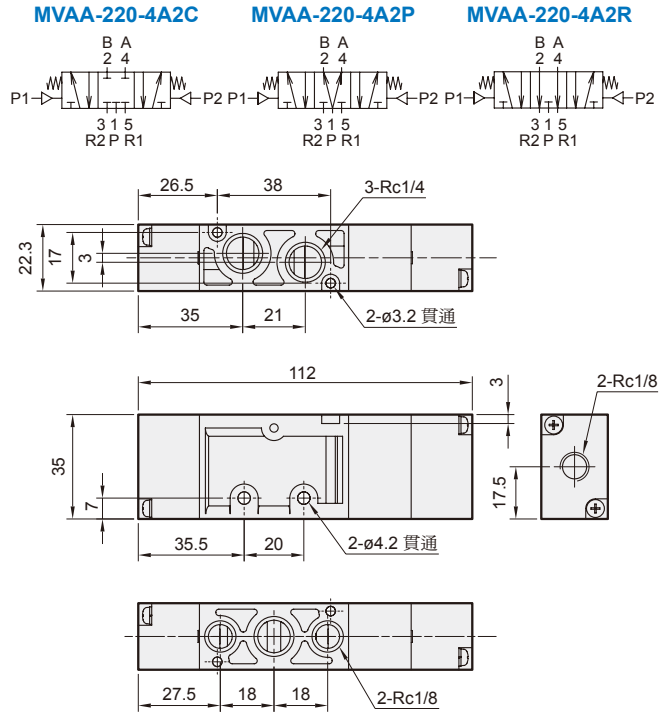

MVAA-220-4A2C.P.R