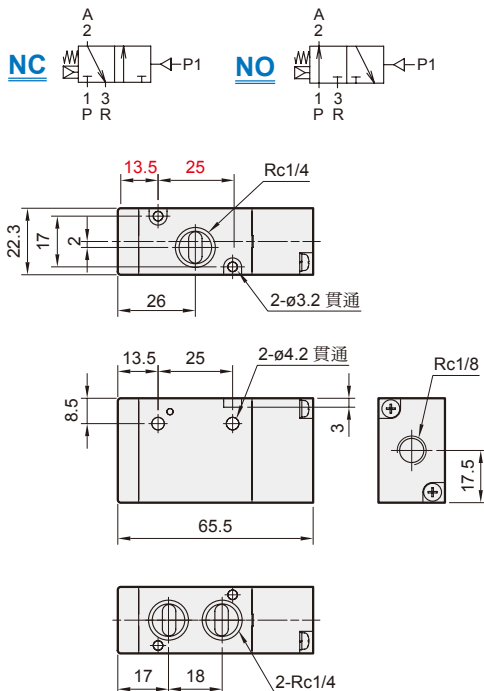

MVAA-220-3A1-NC/NO