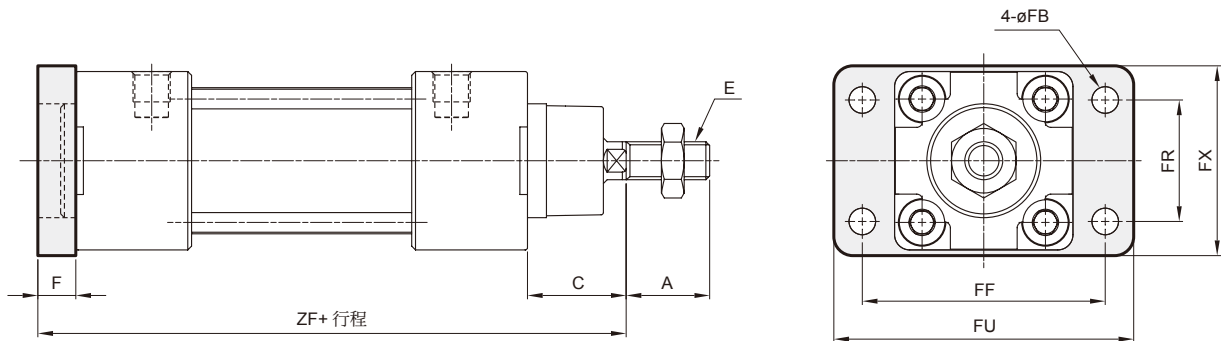

# MCQV2 安裝配件 $\phi 32 \sim \phi 100$

ISO-VDMA 標準氣壓缸 (繫緊桿型)

Mindman

## FAC

代號 內徑	A	E	F	FB	FD	FF	FR	FU	FX	ZF
32	22	M10×1.25	10	7	16	64	32	79	50	108
40	24	M12×1.25	10	9	20	72	36	90	52	119
50	32	M16×1.5	12	9	25	90	45	110	65	122
63	32	M16×1.5	12	9	25	100	50	125	76	137
80	40	M20×1.5	16	12	30	126	63	154	94	148
100	40	M20×1.5	16	14	35	150	75	180	112	158

## FBC

代號 內徑	A	C	E	F	FB	FF	FR	FU	FX	ZF
32	22	26	M10×1.25	10	7	64	32	79	50	130
40	24	30	M12×1.25	10	9	72	36	90	52	145
50	32	37	M16×1.5	12	9	90	45	110	65	155
63	32	37	M16×1.5	12	9	100	50	125	76	170
80	40	46	M20×1.5	16	12	126	63	154	94	190
100	40	51	M20×1.5	16	14	150	75	180	112	205