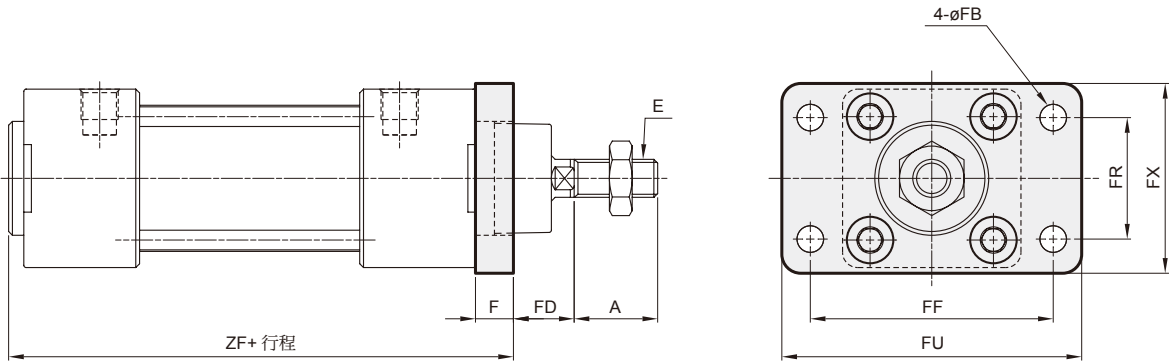

# MCQV2 安裝配件 $\phi 32 \sim \phi 100$

ISO-VDMA 標準氣壓缸 (繫緊桿型)

Mindman

## FAC

代號 內徑	A	E	F	FB	FD	FF	FR	FU	FX	ZF
32	22	M10×1.25	10	7	16	64	32	79	50	108
40	24	M12×1.25	10	9	20	72	36	90	52	119
50	32	M16×1.5	12	9	25	90	45	110	65	122
63	32	M16×1.5	12	9	25	100	50	125	76	137
80	40	M20×1.5	16	12	30	126	63	154	94	148
100	40	M20×1.5	16	14	35	150	75	180	112	158

## FBC

代號 內徑	A	C	E	F	FB	FF	FR	FU	FX	ZF
32	22	26	M10×1.25	10	7	64	32	79	50	130
40	24	30	M12×1.25	10	9	72	36	90	52	145
50	32	37	M16×1.5	12	9	90	45	110	65	155
63	32	37	M16×1.5	12	9	100	50	125	76	170
80	40	46	M20×1.5	16	12	126	63	154	94	190
100	40	51	M20×1.5	16	14	150	75	180	112	205