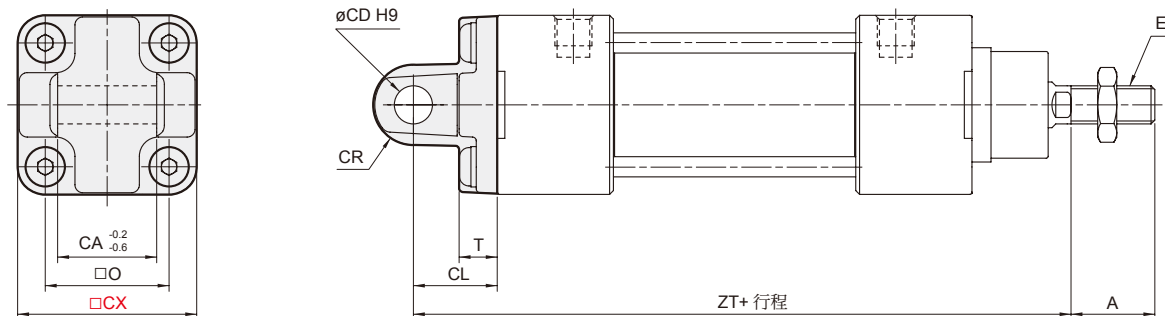

MCQV2 安裝配件 $\phi 32 \sim \phi 100$

ISO-VDMA 標準氣壓缸 (繫緊桿型)

Mindman

CA

代號 內徑	A	CA	CD	CL	CR	CX	E	O	T	ZT
32	22	26	10	22	R10.5	46.5	M10×1.25	32.5	10	142
40	24	28	12	25	R12	54	M12×1.25	38	9	160
50	32	32	12	27	R13	64	M16×1.5	46.5	9	170
63	32	40	16	32	R17	75	M16×1.5	56.5	9	190
80	40	50	16	36	R17	93	M20×1.5	72	12	210
100	40	60	20	41	R21	114	M20×1.5	89	11	230

CB

代號 內徑	A	CB	CD	CE	CL	CR	CX	E	O	T	ZT
32	22	26	10	45	22	R10.5	46.5	M10×1.25	32.5	10	142
40	24	28	12	52	25	R12	54	M12×1.25	38	9	160
50	32	32	12	60	27	R14	64	M16×1.5	46.5	9	170
63	32	40	16	70	32	R17	75	M16×1.5	56.5	9	190
80	40	50	16	90	36	R17	93	M20×1.5	72	12	210
100	40	60	20	110	41	R21	114	M20×1.5	89	11	230