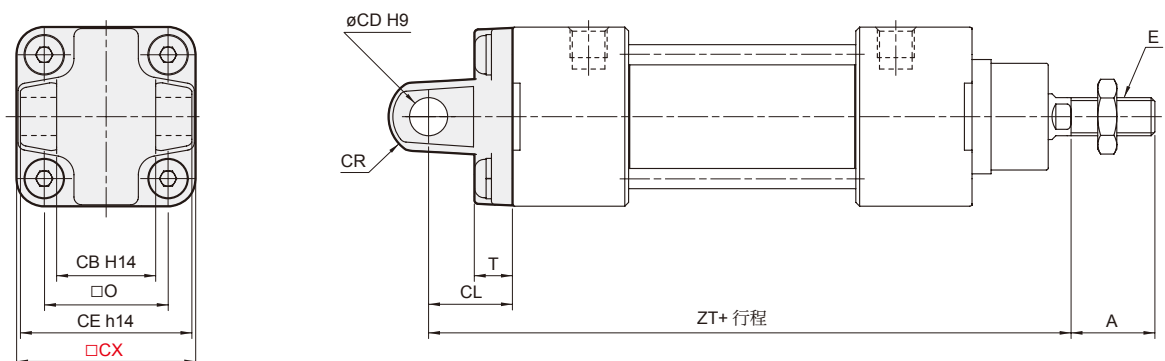

MCQV2 安裝配件 $\phi 32 \sim \phi 100$

ISO-VDMA 標準氣壓缸 (繫緊桿型)

Mindman

CA

代號 內徑	A	CA	CD	CL	CR	CX	E	O	T	ZT
32	22	26	10	22	R10.5	46.5	M10×1.25	32.5	10	142
40	24	28	12	25	R12	54	M12×1.25	38	9	160
50	32	32	12	27	R13	64	M16×1.5	46.5	9	170
63	32	40	16	32	R17	75	M16×1.5	56.5	9	190
80	40	50	16	36	R17	93	M20×1.5	72	12	210
100	40	60	20	41	R21	114	M20×1.5	89	11	230

CB

代號 內徑	A	CB	CD	CE	CL	CR	CX	E	O	T	ZT
32	22	26	10	45	22	R10.5	46.5	M10×1.25	32.5	10	142
40	24	28	12	52	25	R12	54	M12×1.25	38	9	160
50	32	32	12	60	27	R14	64	M16×1.5	46.5	9	170
63	32	40	16	70	32	R17	75	M16×1.5	56.5	9	190
80	40	50	16	90	36	R17	93	M20×1.5	72	12	210
100	40	60	20	110	41	R21	114	M20×1.5	89	11	230