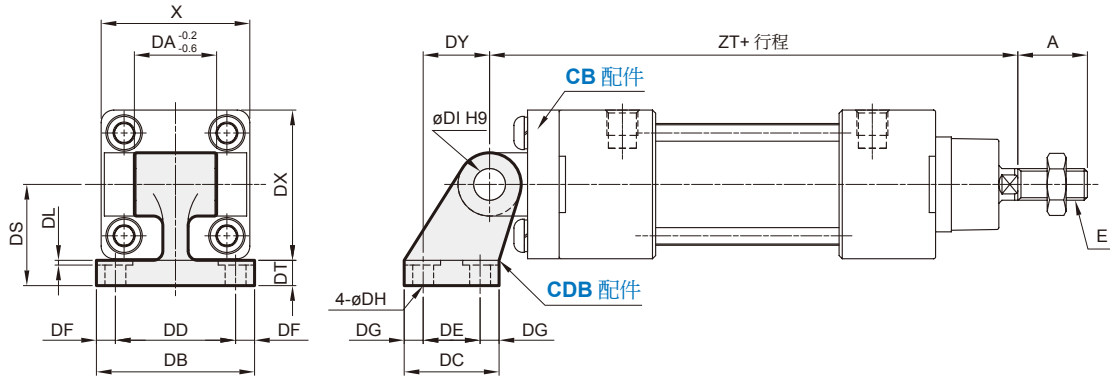

MCQV2 安裝配件 $\phi 32 \sim \phi 100$

ISO-VDMA 標準氣壓缸 (繫緊桿型)

mindman

CDB (另購 CB+ 插銷)

代號 內徑	A	DA	DB	DC	DD	DE	DF	DG	DH	DI	DL	DS	DT	DX	DY	E	X	ZT
32	22	26	50	30	38	18	6	6	6.6	10	1.5	32	8	47.5	21	M10×1.25	47	142
40	24	28	53	34	41	22	6	6	6.6	12	1.5	36	10	53.5	24	M12×1.25	55	160
50	32	32	65	45	50	30	7.5	7.5	9	12	1.5	45	12	65.5	33	M16×1.5	65	170
63	32	40	67	50	52	35	7.5	7.5	9	16	1.5	50	12	77	37	M16×1.5	78	190
80	40	50	86	60	66	40	10	10	11	16	2.5	63	14	96.5	47	M20×1.5	95	210
100	40	60	96	70	76	50	10	10	11	20	2.5	71	15	113.5	55	M20×1.5	115	230

TC

代號 內徑	A	E	TD	TF	TJ	TK	TL	TT	TU	TX	ZB
32	22	M10×1.25	12e8	73	47	22	12	50	74	47	120
40	24	M12×1.25	16e8	82.5	52.5	22	16	63	95	53	135
50	32	M16×1.5	16e8	90	53	22	16	75	107	66	143
63	32	M16×1.5	20e8	97.5	60.5	28	20	90	130	80	158
80	40	M20×1.5	20e8	110	64	34	20	110	150	106	174
100	40	M20×1.5	25e8	120	69	40	25	132	182	126	189