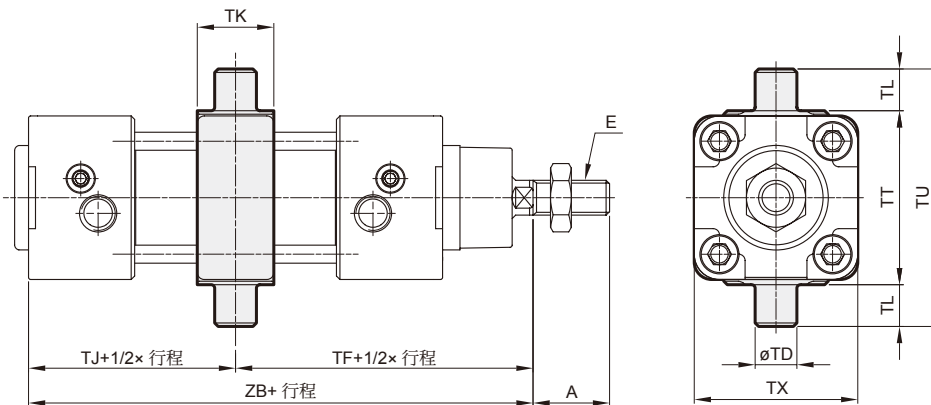

MCQV2 安裝配件 $\phi 32 \sim \phi 100$

ISO-VDMA 標準氣壓缸 (繫緊桿型)

mindman

CDB (另購 CB+ 插銷)

代號 內徑	A	DA	DB	DC	DD	DE	DF	DG	DH	DI	DL	DS	DT	DX	DY	E	X	ZT
32	22	26	50	30	38	18	6	6	6.6	10	1.5	32	8	47.5	21	M10×1.25	47	142
40	24	28	53	34	41	22	6	6	6.6	12	1.5	36	10	53.5	24	M12×1.25	55	160
50	32	32	65	45	50	30	7.5	7.5	9	12	1.5	45	12	65.5	33	M16×1.5	65	170
63	32	40	67	50	52	35	7.5	7.5	9	16	1.5	50	12	77	37	M16×1.5	78	190
80	40	50	86	60	66	40	10	10	11	16	2.5	63	14	96.5	47	M20×1.5	95	210
100	40	60	96	70	76	50	10	10	11	20	2.5	71	15	113.5	55	M20×1.5	115	230

TC

代號 內徑	A	E	TD	TF	TJ	TK	TL	TT	TU	TX	ZB
32	22	M10×1.25	12e8	73	47	22	12	50	74	47	120
40	24	M12×1.25	16e8	82.5	52.5	22	16	63	95	53	135
50	32	M16×1.5	16e8	90	53	22	16	75	107	66	143
63	32	M16×1.5	20e8	97.5	60.5	28	20	90	130	80	158
80	40	M20×1.5	20e8	110	64	34	20	110	150	106	174
100	40	M20×1.5	25e8	120	69	40	25	132	182	126	189