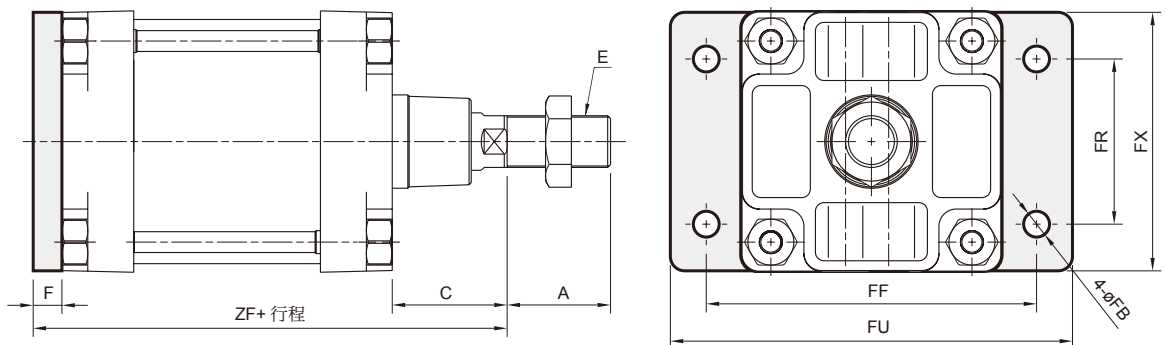

LB

代號 內徑	A	E	LB	LH	LL	LM	LR	LS	LT	LX	LY	ZT
125	54	M27×2.0	16	90	45	25	90	140	9	160	250	270
160	72	M36×2.0	18	115	60	15	115	180	10	206	300	320
200	72	M36×2.0	24	135	70	35	135	220	12	245	320	345

FAC

代號 內徑	A	E	F	FB	FD	FF	FR	FU	FX	ZF
125	54	M27×2.0	20	16	45	180	90	210	140	186
160	72	M36×2.0	20	18	60	230	115	280	180	206
200	72	M36×2.0	25	22	70	270	135	320	220	211

FBC

代號 內徑	A	C	E	F	FB	FF	FR	FU	FX	ZF
125	54	65	M27×2.0	20	16	180	90	210	140	245
160	72	80	M36×2.0	20	18	230	115	280	180	280
200	72	95	M36×2.0	25	22	270	135	320	220	300