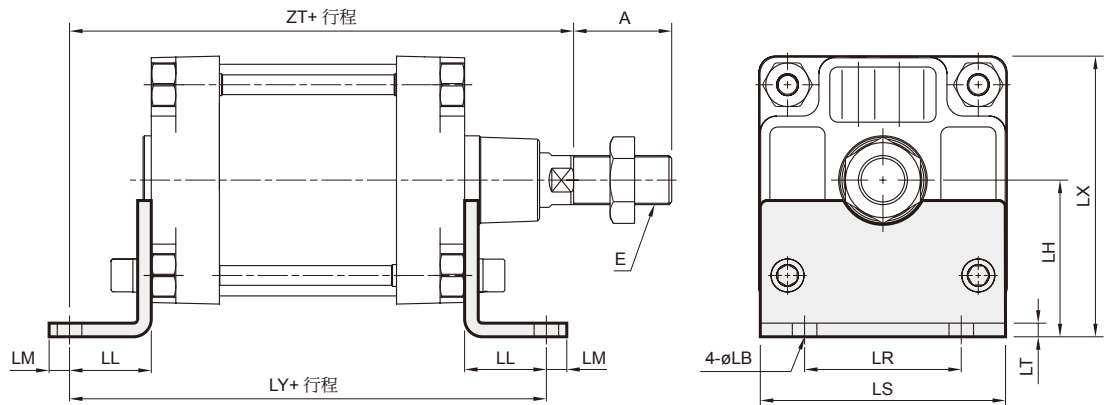

LB

代號 內徑	A	E	LB	LH	LL	LM	LR	LS	LT	LX	LY	ZT
125	54	M27×2.0	16	90	45	25	90	140	9	160	250	270
160	72	M36×2.0	18	115	60	15	115	180	10	206	300	320
200	72	M36×2.0	24	135	70	35	135	220	12	245	320	345

FAC

代號 內徑	A	E	F	FB	FD	FF	FR	FU	FX	ZF
125	54	M27×2.0	20	16	45	180	90	210	140	186
160	72	M36×2.0	20	18	60	230	115	280	180	206
200	72	M36×2.0	25	22	70	270	135	320	220	211

FBC

代號 內徑	A	C	E	F	FB	FF	FR	FU	FX	ZF
125	54	65	M27×2.0	20	16	180	90	210	140	245
160	72	80	M36×2.0	20	18	230	115	280	180	280
200	72	95	M36×2.0	25	22	270	135	320	220	300