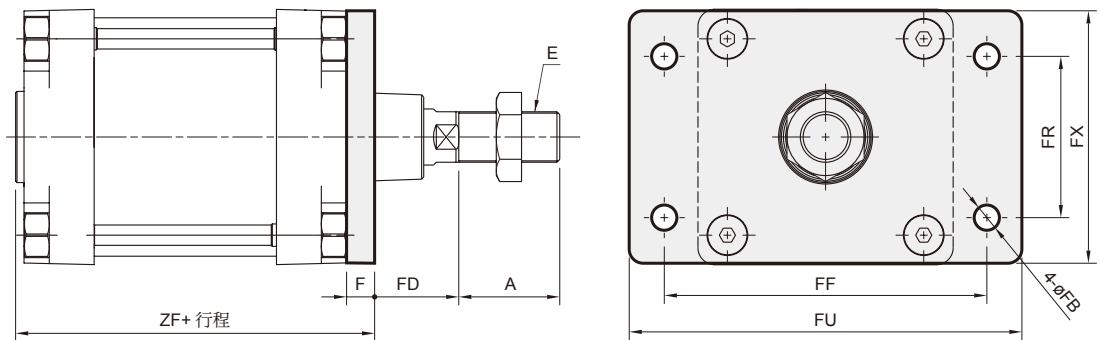

LB

代號 內徑	A	E	LB	LH	LL	LM	LR	LS	LT	LX	LY	ZT
125	54	M27×2.0	16	90	45	25	90	140	9	160	250	270
160	72	M36×2.0	18	115	60	15	115	180	10	206	300	320
200	72	M36×2.0	24	135	70	35	135	220	12	245	320	345

FAC

代號 內徑	A	E	F	FB	FD	FF	FR	FU	FX	ZF
125	54	M27×2.0	20	16	45	180	90	210	140	186
160	72	M36×2.0	20	18	60	230	115	280	180	206
200	72	M36×2.0	25	22	70	270	135	320	220	211

FBC

代號 內徑	A	C	E	F	FB	FF	FR	FU	FX	ZF
125	54	65	M27×2.0	20	16	180	90	210	140	245
160	72	80	M36×2.0	20	18	230	115	280	180	280
200	72	95	M36×2.0	25	22	270	135	320	220	300