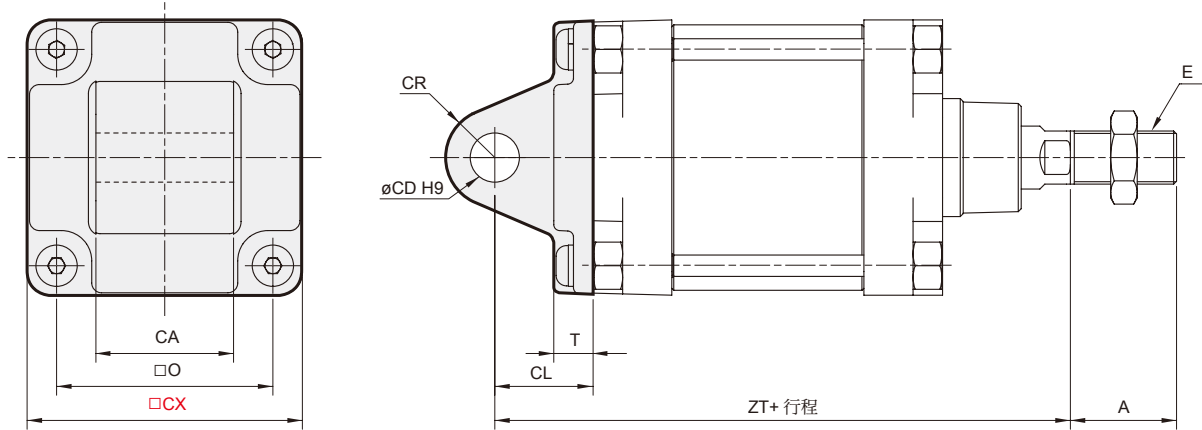

### CA

代號 內徑	A	CA	CD	CL	CR	CX	E	O	T	ZT
125	54	69.5 <sup>0</sup> <sub>-0.7</sub>	25	50	R25	139	M27×2.0	110	20	275
160	72	89.5 <sup>0</sup> <sub>-0.7</sub>	30	55	R30	178	M36×2.0	140	20	315
200	72	90 <sup>-0.5</sup> <sub>-1.2</sub>	30	60	R30	218	M36×2.0	175	21	335

### CB

代號 內徑	A	CB	CD	CE	CL	CR	CX	E	O	T	ZT
125	54	70	25	130	50	R25	139	M27×2.0	110	20	275
160	72	90	30	170	55	R30	178	M36×2.0	140	20	315
200	72	90	30	170	60	R30	218	M36×2.0	175	21	335