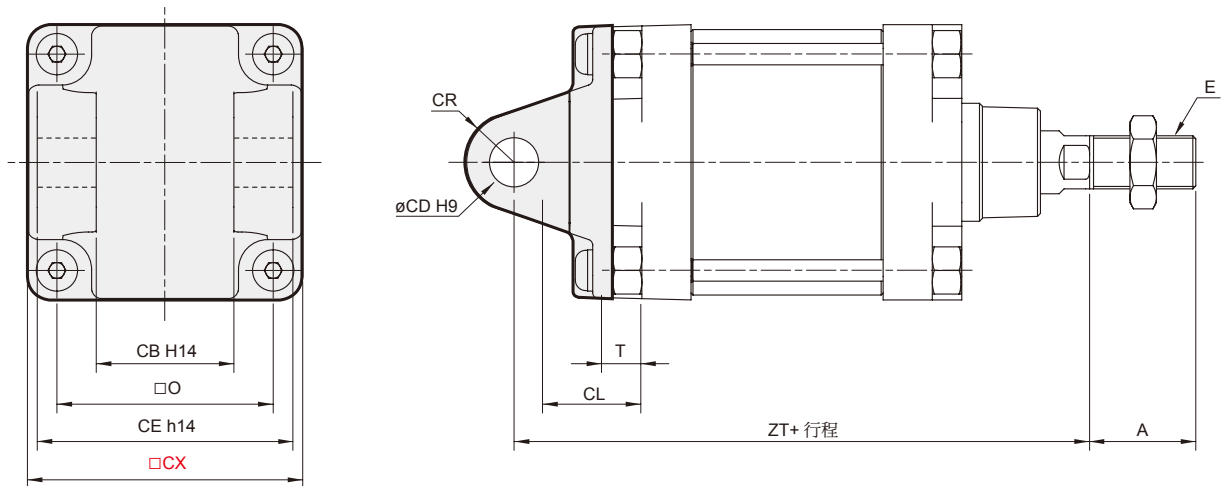

### CA

代號 內徑	A	CA	CD	CL	CR	CX	E	O	T	ZT
125	54	69.5 <sup>0</sup> <sub>-0.7</sub>	25	50	R25	139	M27×2.0	110	20	275
160	72	89.5 <sup>0</sup> <sub>-0.7</sub>	30	55	R30	178	M36×2.0	140	20	315
200	72	90 <sup>-0.5</sup> <sub>-1.2</sub>	30	60	R30	218	M36×2.0	175	21	335

### CB

代號 內徑	A	CB	CD	CE	CL	CR	CX	E	O	T	ZT
125	54	70	25	130	50	R25	139	M27×2.0	110	20	275
160	72	90	30	170	55	R30	178	M36×2.0	140	20	315
200	72	90	30	170	60	R30	218	M36×2.0	175	21	335