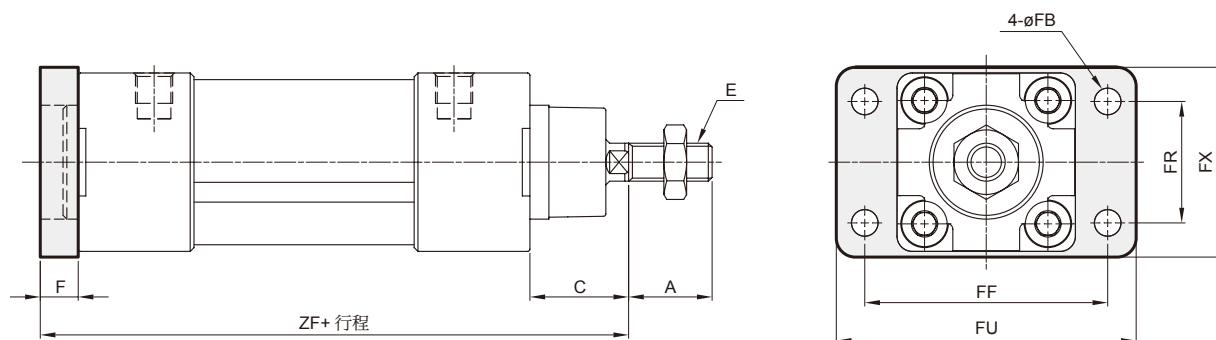

### FAC

代號 內徑	A	E	F	FB	FD	FF	FR	FU	FX	ZF
32	22	M10×1.25	10	7	16	64	32	79	50	108
40	24	M12×1.25	10	9	20	72	36	90	52	120
50	32	M16×1.5	12	9	25	90	45	110	65	123
63	32	M16×1.5	12	9	25	100	50	125	76	137
80	40	M20×1.5	16	12	30	126	63	154	94	148
100	40	M20×1.5	16	14	35	150	75	180	112	158

### FBC

代號 內徑	A	C	E	F	FB	FF	FR	FU	FX	ZF
32	22	26	M10×1.25	10	7	64	32	79	50	130
40	24	30	M12×1.25	10	9	72	36	90	52	145
50	32	37	M16×1.5	12	9	90	45	110	65	155
63	32	37	M16×1.5	12	9	100	50	125	76	170
80	40	46	M20×1.5	16	12	126	63	154	94	190
100	40	51	M20×1.5	16	14	150	75	180	112	205