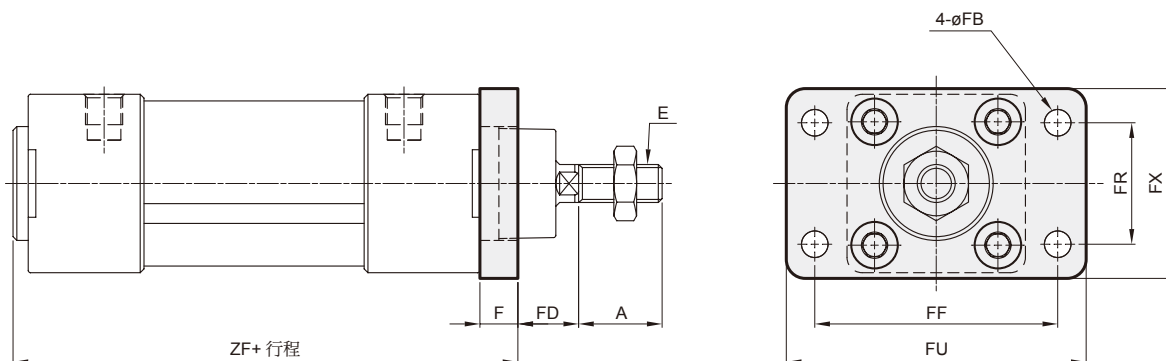

### FAC

代號 內徑	A	E	F	FB	FD	FF	FR	FU	FX	ZF
32	22	M10×1.25	10	7	16	64	32	79	50	108
40	24	M12×1.25	10	9	20	72	36	90	52	120
50	32	M16×1.5	12	9	25	90	45	110	65	123
63	32	M16×1.5	12	9	25	100	50	125	76	137
80	40	M20×1.5	16	12	30	126	63	154	94	148
100	40	M20×1.5	16	14	35	150	75	180	112	158

### FBC

代號 內徑	A	C	E	F	FB	FF	FR	FU	FX	ZF
32	22	26	M10×1.25	10	7	64	32	79	50	130
40	24	30	M12×1.25	10	9	72	36	90	52	145
50	32	37	M16×1.5	12	9	90	45	110	65	155
63	32	37	M16×1.5	12	9	100	50	125	76	170
80	40	46	M20×1.5	16	12	126	63	154	94	190
100	40	51	M20×1.5	16	14	150	75	180	112	205