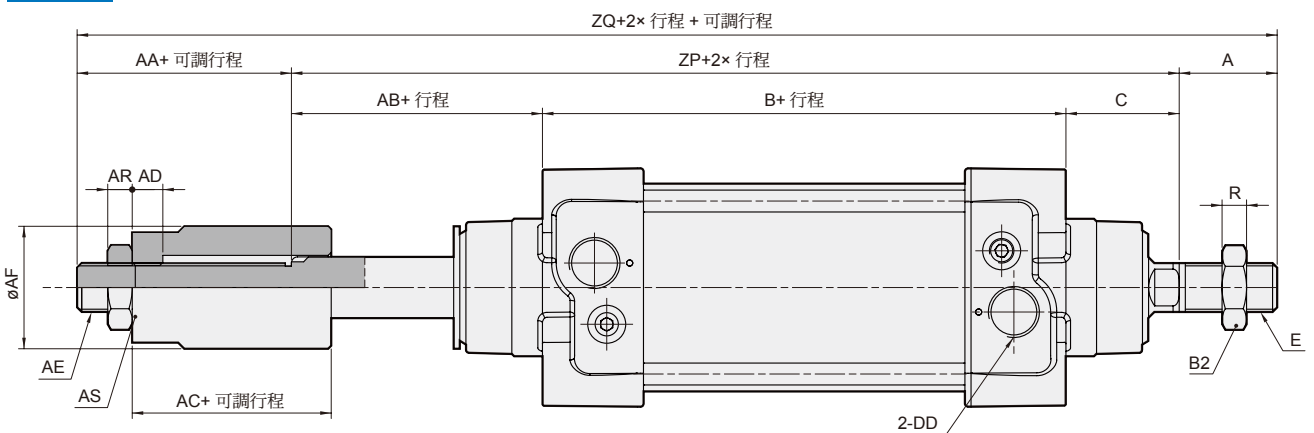

MCQV3 外觀尺寸 $\phi 63$

ISO 15552 標準氣壓缸 (繫緊桿型)

mindman

11

21

27

代號 內徑	A	AA	AB	AC	AD	AE	AF	AR	AS	B	B1	B2	C	DD	E	G	H	I	J	K	L	O	R
63	32	20	32	15	10	M16×1.5	40	8	24	121	16	24	37	G3/8	M16×1.5	20	45	26	4	33	17	56.5	8

代號 內徑	S	U	UC	UD	X	Z	ZB	ZM	ZN	ZP	ZQ
63	M8×1.25	8	4.5	16	78	194	158	195	259	190	242