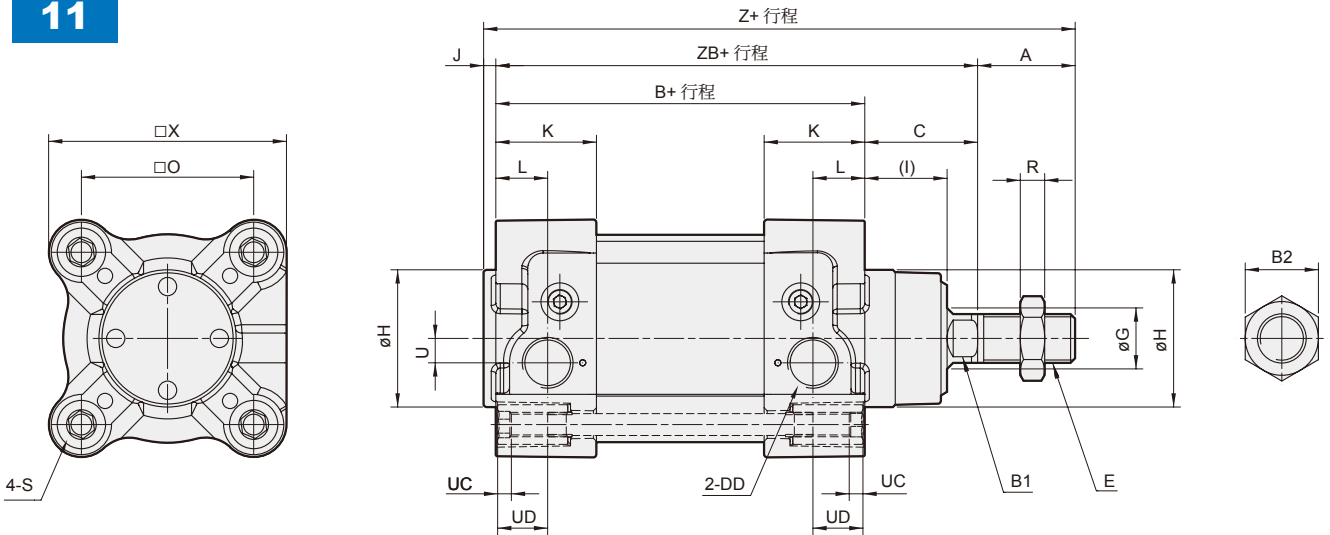

MCQV3 外觀尺寸 $\phi 63$

ISO 15552 標準氣壓缸 (繫緊桿型)

mindman

11

21

27

代號 內徑	A	AA	AB	AC	AD	AE	AF	AR	AS	B	B1	B2	C	DD	E	G	H	I	J	K	L	O	R
63	32	20	32	15	10	M16×1.5	40	8	24	121	16	24	37	G3/8	M16×1.5	20	45	26	4	33	17	56.5	8

代號 內徑	S	U	UC	UD	X	Z	ZB	ZM	ZN	ZP	ZQ
63	M8×1.25	8	4.5	16	78	194	158	195	259	190	242