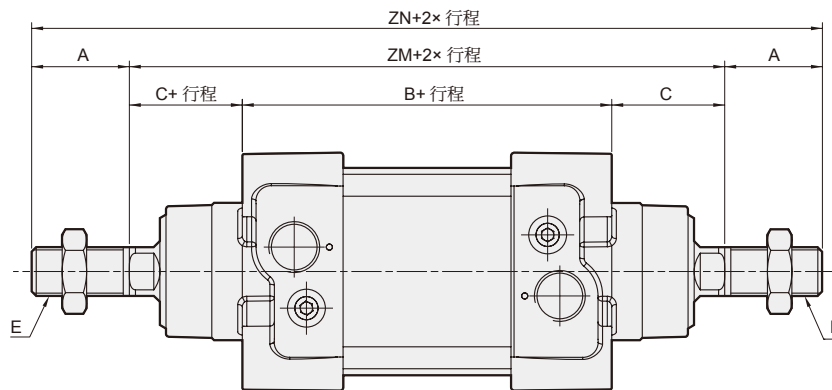

MCQV3 外觀尺寸 $\phi 63$

ISO 15552 標準氣壓缸 (繫緊桿型)

mindman

11

21

27

代號 內徑	A	AA	AB	AC	AD	AE	AF	AR	AS	B	B1	B2	C	DD	E	G	H	I	J	K	L	O	R
63	32	20	32	15	10	M16×1.5	40	8	24	121	16	24	37	G3/8	M16×1.5	20	45	26	4	33	17	56.5	8

代號 內徑	S	U	UC	UD	X	Z	ZB	ZM	ZN	ZP	ZQ
63	M8×1.25	8	4.5	16	78	194	158	195	259	190	242