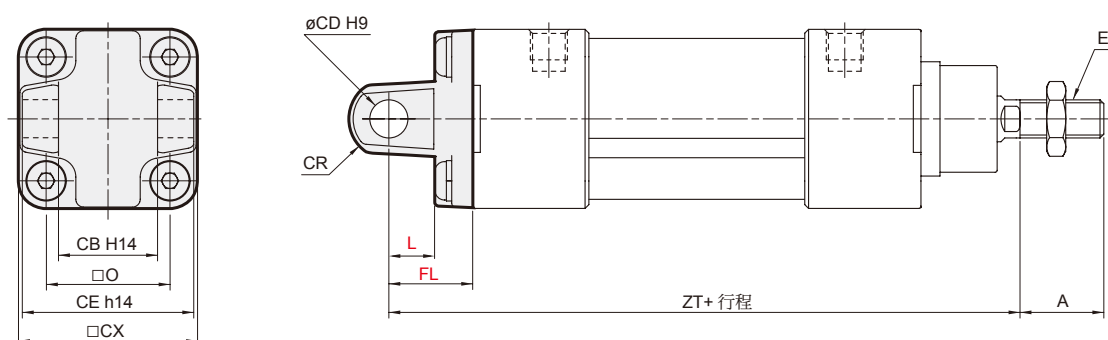

### CA

代號 內徑	A	CA	CD	FL	CR	CX	E	O	L	ZT
32	22	26	10	22	R10.5	46.5	M10×1.25	32.5	12	142
40	24	28	12	25	R12	54	M12×1.25	38	15	160
50	32	32	12	27	R13	64	M16×1.5	46.5	15	170
63	32	40	16	32	R17	75	M16×1.5	56.5	20	190
80	40	50	16	36	R17	93	M20×1.5	72	20	210
100	40	60	20	41	R21	114	M20×1.5	89	25	230

### CB

代號 內徑	A	CB	CD	CE	FL	CR	CX	E	O	L	ZT
32	22	26	10	45	22	R10.5	46.5	M10×1.25	32.5	12	142
40	24	28	12	52	25	R12	54	M12×1.25	38	15	160
50	32	32	12	60	27	R14	64	M16×1.5	46.5	15	170
63	32	40	16	70	32	R17	75	M16×1.5	56.5	20	190
80	40	50	16	90	36	R17	93	M20×1.5	72	20	210
100	40	60	20	110	41	R21	114	M20×1.5	89	25	230