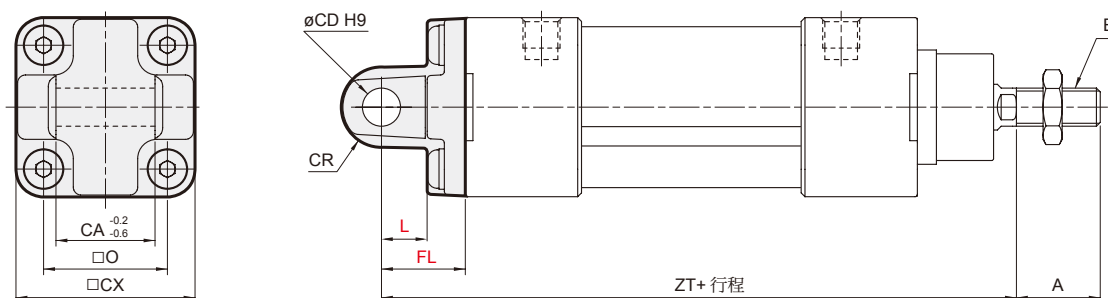

### CA

代號 內徑	A	CA	CD	FL	CR	CX	E	O	L	ZT
32	22	26	10	22	R10.5	46.5	M10×1.25	32.5	12	142
40	24	28	12	25	R12	54	M12×1.25	38	15	160
50	32	32	12	27	R13	64	M16×1.5	46.5	15	170
63	32	40	16	32	R17	75	M16×1.5	56.5	20	190
80	40	50	16	36	R17	93	M20×1.5	72	20	210
100	40	60	20	41	R21	114	M20×1.5	89	25	230

### CB

代號 內徑	A	CB	CD	CE	FL	CR	CX	E	O	L	ZT
32	22	26	10	45	22	R10.5	46.5	M10×1.25	32.5	12	142
40	24	28	12	52	25	R12	54	M12×1.25	38	15	160
50	32	32	12	60	27	R14	64	M16×1.5	46.5	15	170
63	32	40	16	70	32	R17	75	M16×1.5	56.5	20	190
80	40	50	16	90	36	R17	93	M20×1.5	72	20	210
100	40	60	20	110	41	R21	114	M20×1.5	89	25	230