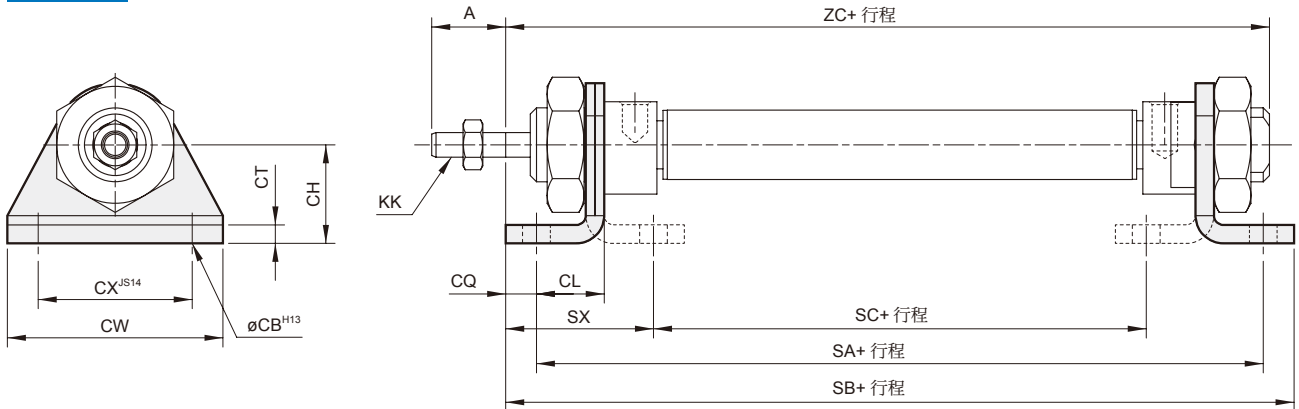

LB

代號 內徑	A	CB	CH	CL	CQ	CT	CW	CX	KK	SA	SB	SC	SX	ZC
10	12	4.5	16	11	5	3	35	25	M4×0.7	68	78	30	24	74
12	16	5.5	20	14	6	4	42	32	M6×1.0	76	90	28	32	88
16	16	5.5	20	14	6	4	42	32	M6×1.0	81	95	33	32	93
20	20	6.6	25	17	8	5	54	40	M8×1.25	101	116	43	36	111
25	22	6.6	25	17	8	5	54	40	M10×1.25	102	121	44	40	118

FA / FB

代號 內徑	A	FB	FE	FF	FP	FT	KK	W	ZC	ZF
10	12	4.5	22	40	30	3	M4×0.7	13	74	65
12	16	5.5	30	52	40	4	M6×1.0	18	88	74
16	16	5.5	30	52	40	4	M6×1.0	18	93	79
20	20	6.6	40	66	50	5	M8×1.25	19	111	96
25	22	6.6	40	66	50	5	M10×1.25	23	118	101

SDB

代號 內徑	A	CA	CB	CC	CD	CE	CH	CT	KK	N	Q	XC
10	12	11.25	4.5	12.5	4	22	24	2.5	M4×0.7	13.1	8.1	64
12	16	13	5.5	15	6	25	27	3	M6×1.0	18.1	12.1	75
16	16	13	5.5	15	6	25	27	3	M6×1.0	18.1	12.1	82
20	20	16	6.6	20	8	32	30	4	M8×1.25	24.1	16.1	95
25	22	16	6.6	20	8	32	30	4	M10×1.25	24.1	16.1	104

YP 接頭

代號 內徑	A	B	D	D1	D2	E	L	L1	N	S
12, 16	6	12	M6	6	10	9	31	24	12	17
20	8	16	M8	8	14	12	42	32	16	21
25	10	20	M10×1.25	10	18	15	52	40	20	25