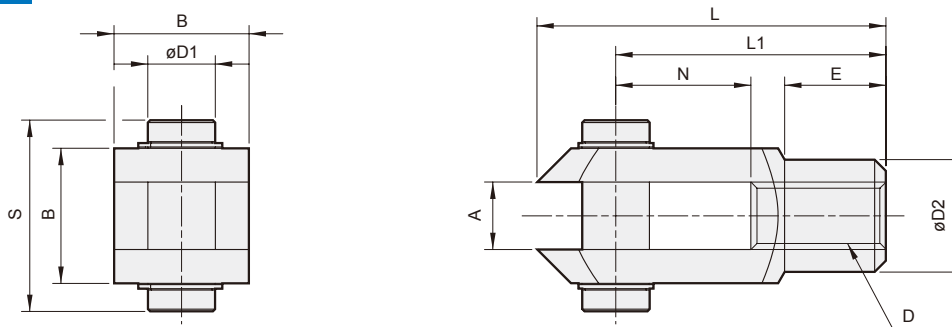

LB

代號 內徑	A	CB	CH	CL	CQ	CT	CW	CX	KK	SA	SB	SC	SX	ZC
10	12	4.5	16	11	5	3	35	25	M4×0.7	68	78	30	24	74
12	16	5.5	20	14	6	4	42	32	M6×1.0	76	90	28	32	88
16	16	5.5	20	14	6	4	42	32	M6×1.0	81	95	33	32	93
20	20	6.6	25	17	8	5	54	40	M8×1.25	101	116	43	36	111
25	22	6.6	25	17	8	5	54	40	M10×1.25	102	121	44	40	118

FA / FB

代號 內徑	A	FB	FE	FF	FP	FT	KK	W	ZC	ZF
10	12	4.5	22	40	30	3	M4×0.7	13	74	65
12	16	5.5	30	52	40	4	M6×1.0	18	88	74
16	16	5.5	30	52	40	4	M6×1.0	18	93	79
20	20	6.6	40	66	50	5	M8×1.25	19	111	96
25	22	6.6	40	66	50	5	M10×1.25	23	118	101

SDB

代號 內徑	A	CA	CB	CC	CD	CE	CH	CT	KK	N	Q	XC
10	12	11.25	4.5	12.5	4	22	24	2.5	M4×0.7	13.1	8.1	64
12	16	13	5.5	15	6	25	27	3	M6×1.0	18.1	12.1	75
16	16	13	5.5	15	6	25	27	3	M6×1.0	18.1	12.1	82
20	20	16	6.6	20	8	32	30	4	M8×1.25	24.1	16.1	95
25	22	16	6.6	20	8	32	30	4	M10×1.25	24.1	16.1	104

YP 接頭

代號 內徑	A	B	D	D1	D2	E	L	L1	N	S
12, 16	6	12	M6	6	10	9	31	24	12	17
20	8	16	M8	8	14	12	42	32	16	21
25	10	20	M10×1.25	10	18	15	52	40	20	25