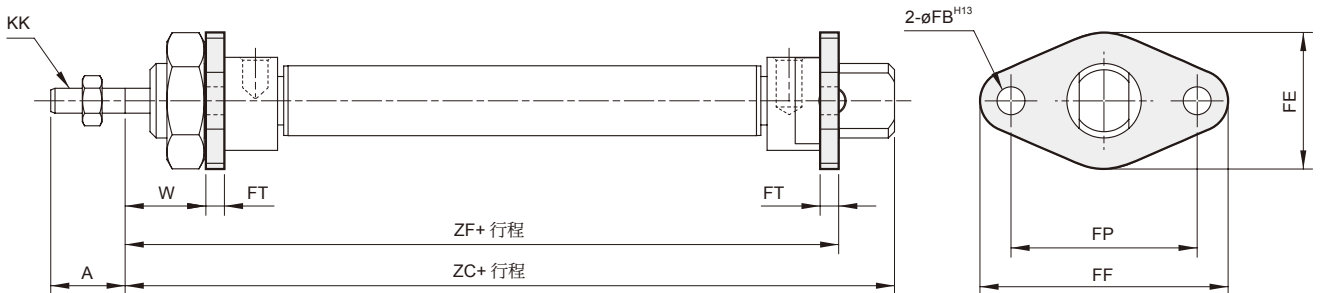

LB

代號 內徑	A	CB	CH	CL	CQ	CT	CW	CX	KK	SA	SB	SC	SX	ZC
10	12	4.5	16	11	5	3	35	25	M4×0.7	68	78	30	24	74
12	16	5.5	20	14	6	4	42	32	M6×1.0	76	90	28	32	88
16	16	5.5	20	14	6	4	42	32	M6×1.0	81	95	33	32	93
20	20	6.6	25	17	8	5	54	40	M8×1.25	101	116	43	36	111
25	22	6.6	25	17	8	5	54	40	M10×1.25	102	121	44	40	118

FA / FB

代號 內徑	A	FB	FE	FF	FP	FT	KK	W	ZC	ZF
10	12	4.5	22	40	30	3	M4×0.7	13	74	65
12	16	5.5	30	52	40	4	M6×1.0	18	88	74
16	16	5.5	30	52	40	4	M6×1.0	18	93	79
20	20	6.6	40	66	50	5	M8×1.25	19	111	96
25	22	6.6	40	66	50	5	M10×1.25	23	118	101

SDB

代號 內徑	A	CA	CB	CC	CD	CE	CH	CT	KK	N	Q	XC
10	12	11.25	4.5	12.5	4	22	24	2.5	M4×0.7	13.1	8.1	64
12	16	13	5.5	15	6	25	27	3	M6×1.0	18.1	12.1	75
16	16	13	5.5	15	6	25	27	3	M6×1.0	18.1	12.1	82
20	20	16	6.6	20	8	32	30	4	M8×1.25	24.1	16.1	95
25	22	16	6.6	20	8	32	30	4	M10×1.25	24.1	16.1	104

YP 接頭

代號 內徑	A	B	D	D1	D2	E	L	L1	N	S
12, 16	6	12	M6	6	10	9	31	24	12	17
20	8	16	M8	8	14	12	42	32	16	21
25	10	20	M10×1.25	10	18	15	52	40	20	25