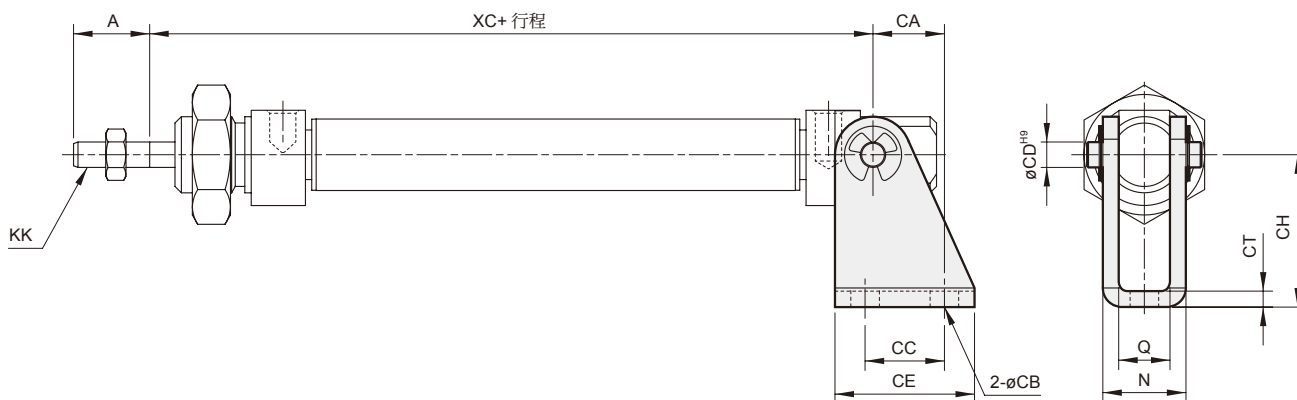

LB

代號 內徑	A	CB	CH	CL	CQ	CT	CW	CX	KK	SA	SB	SC	SX	ZC
10	12	4.5	16	11	5	3	35	25	M4×0.7	68	78	30	24	74
12	16	5.5	20	14	6	4	42	32	M6×1.0	76	90	28	32	88
16	16	5.5	20	14	6	4	42	32	M6×1.0	81	95	33	32	93
20	20	6.6	25	17	8	5	54	40	M8×1.25	101	116	43	36	111
25	22	6.6	25	17	8	5	54	40	M10×1.25	102	121	44	40	118

FA / FB

代號 內徑	A	FB	FE	FF	FP	FT	KK	W	ZC	ZF
10	12	4.5	22	40	30	3	M4×0.7	13	74	65
12	16	5.5	30	52	40	4	M6×1.0	18	88	74
16	16	5.5	30	52	40	4	M6×1.0	18	93	79
20	20	6.6	40	66	50	5	M8×1.25	19	111	96
25	22	6.6	40	66	50	5	M10×1.25	23	118	101

SDB

代號 內徑	A	CA	CB	CC	CD	CE	CH	CT	KK	N	Q	XC
10	12	11.25	4.5	12.5	4	22	24	2.5	M4×0.7	13.1	8.1	64
12	16	13	5.5	15	6	25	27	3	M6×1.0	18.1	12.1	75
16	16	13	5.5	15	6	25	27	3	M6×1.0	18.1	12.1	82
20	20	16	6.6	20	8	32	30	4	M8×1.25	24.1	16.1	95
25	22	16	6.6	20	8	32	30	4	M10×1.25	24.1	16.1	104

YP 接頭

代號 內徑	A	B	D	D1	D2	E	L	L1	N	S
12, 16	6	12	M6	6	10	9	31	24	12	17
20	8	16	M8	8	14	12	42	32	16	21
25	10	20	M10×1.25	10	18	15	52	40	20	25