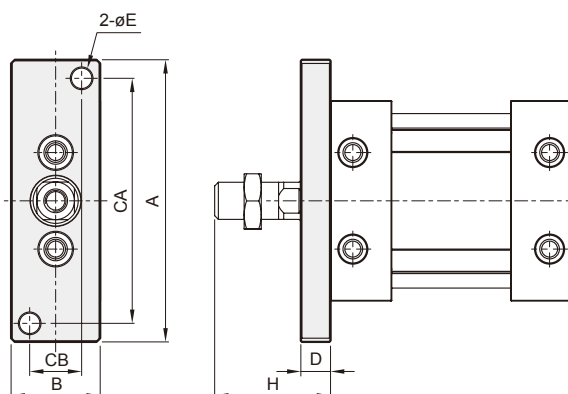

**LB**

Code Tube I.D.	A	BA	BB	CA	CB	D	DE	E	F	ZA
25	79	6	12	29	56	11	23	3.2	5.5	91
32	90	8	16	37	71	12	27	4.5	6.6	106
40	96	10	18	46	89	15	31	4.5	9	116
50	116	11	21	57	109	18	37	5	11	138
63	123	14	24	67	129	22	48	6	13.5	151

**FAC**

Code Tube I.D.	A	B	CA	CB	D	E	H	ZB
25	76	24	66	14	8	5.5	36	99
32	94	28	82	16	8	7	40	106
40	118	32	102	18	9	9	45	114
50	144	39	126	22	12	11	53	139
63	168	50	148	30	14	13	56	145

**FBC**