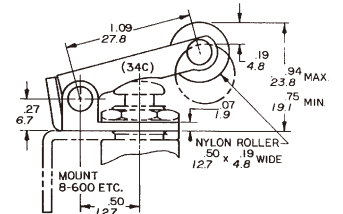

TAC級

訂購代號：

例 34B

型號	34CW	34C	34B	34T	34F
外型					

外觀尺寸：

### 34B Ball Operator

滾珠型

### 34C Cam Operator

滾子凸輪型

### 34CW Cam Operator

單向凸輪型