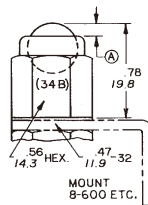

TAC級

訂購代號：

例 34B

型號	34CW	34C	34B	34T	34F
外型					

外觀尺寸：

### 34B Ball Operator

滾珠型

### 34C Cam Operator

滾子凸輪型

### 34CW Cam Operator

單向凸輪型