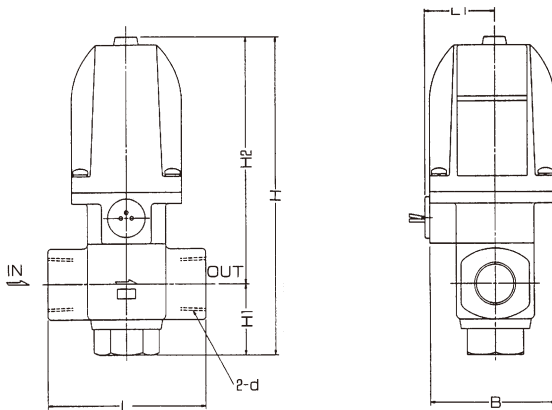

BN-7A 系列

二方向電磁閥

NISCON

進口代理商品

規格：

型號	BN-7A21		
配管口徑代號	15A	20A	25A
配管口徑尺寸	Rc1/2	Rc3/4	Rc1
方口數	2口		
位置數	2位置		
使用流體	空氣、清水		
使用壓力範圍	0~0.7 MPa		
耐壓力	1.05 MPa		
有效斷面積 mm ²	60	155	155
周圍溫度	-10°C~+40°C(不凍結)		
應答時間	20 ms	30 ms	30 ms
定格電壓	AC110V.220V.(50/60)Hz.DC24V.		
電力消耗 (※)	起動時 AC:540/640VA(780/920VA) DC:29W(37W) 常態時 AC:52/60VA(54/64VA) DC:29W(37W)		
電壓容許範圍	±10%		
絕緣等級	B級		
重量Kgf	1.5	2.6	2.6

※ ()內屬於20A, 25A者

訂購代號：

BN-7A 21 - 15 - E - 110

型號

作動型式

配管口徑

電磁防護等級

定格電壓

21：直動型式

15：Rc1/2
20：Rc3/4
25：Rc1

E：AC 標準
F：DC 標準
G：AC 防水
H：DC 防水

24：DC24V
110：AC110V
220：AC220V

外觀尺寸：

代號 口徑	B	d	H	H1	H2	L	L1
15A	70	Rc1/2	168	32	136	70	44
20A	80	Rc3/4	198	44	154	100	45
25A	80	Rc1	198	44	154	100	45