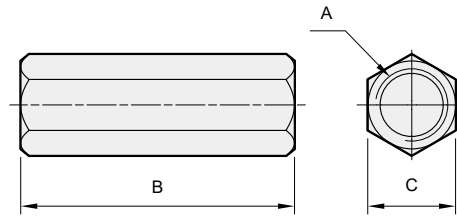

MJBV 系列

止逆閥

規格

型號	MJBV
使用壓力範圍	0.1~0.7 MPa
耐壓力	1.5 MPa

訂購代號

MJBV	- 01 -	□
型號	配管口徑	配管口螺牙
	01: 1/8" 02: 1/4" 03: 3/8" 04: 1/2"	G: G 牙 * Rc、NPT 牙 接單生產。

型號	A	B	C
MJBV-01	G1/8"	41	14
MJBV-02	G1/4"	50	16
MJBV-03	G3/8"	52	21
MJBV-04	G1/2"	62.5	25