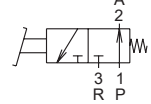

MVFA-231
N.O.