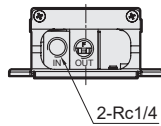

MVFA-230-8A-(L)

MVFA-231-8A-(L)

MVFA-230-8A-P(L)

MVFA-231-8A-P(L)