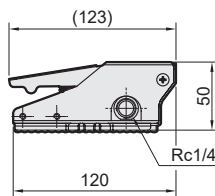

MVFA-230-8A-(L)

MVFA-231-8A-(L)

MVFA-230-8A-P(L)

MVFA-231-8A-P(L)