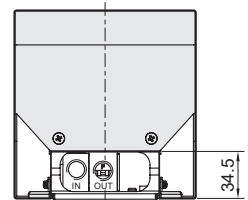

MVFA 系列

腳踏閥

規格

型號	MVFA-230	MVFA-231	MVFA-240
配管口徑代號	8A		
配管口徑尺寸	1/4		
方口數	3 口		4 口
位置數	2 位置		
使用流體	空氣		
使用壓力範圍	0.2~0.7 MPa		
耐壓力	1 MPa		
有效斷面積	8 mm²		
周圍溫度	-5~+60°C (不凍結)		
重量 (附安全蓋)	684 (1426) g	739 (1481) g	774 (1516) g

訂購代號

MVFA - 230 - 8A - PL - G

型號

230: 3 口 2 位常閉型
231: 3 口 2 位常開型
240: 4 口 2 位

8A: 1/4

P: 安全蓋
L: 鎖定機構

配管口螺牙
無: Rc 牙
G: G 牙
NPT: NPT 牙

MVFA-230
N.C.

MVFA-231
N.O.

MVFA-240

MVFA-230-8A-(L)

MVFA-231-8A-(L)

MVFA-230-8A-P(L)

MVFA-231-8A-P(L)

MVFA-240-8A-(L)

MVFA-240-8A-P(L)