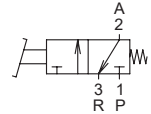

訂購代號

MVFA - 230 - 8A - PL - G

型號

230: 3 口 2 位常閉型
231: 3 口 2 位常開型
240: 4 口 2 位

8A: 1/4

P: 安全蓋
L: 鎖定機構

配管口螺牙
無: Rc 牙
G: G 牙
NPT: NPT 牙

MVFA-230
N.C.