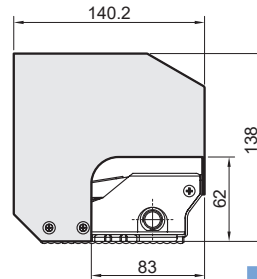

MVFA 系列

腳踏閥

規格

型號	MVFA-230	MVFA-231	MVFA-240
配管口徑代號	8A		
配管口徑尺寸	1/4		
方口數	3 口		4 口
位置數	2 位置		
使用流體	空氣		
使用壓力範圍	0.2~0.7 MPa		
耐壓力	1 MPa		
有效斷面積	8 mm²		
周圍溫度	-5~+60°C (不凍結)		
重量 (附安全蓋)	684 (1426) g	739 (1481) g	774 (1516) g

訂購代號

MVFA - 230 - 8A - PL - G

型號

230: 3 口 2 位常閉型
231: 3 口 2 位常開型
240: 4 口 2 位

8A: 1/4

P: 安全蓋
L: 鎖定機構

配管口螺牙
無: Rc 牙
G: G 牙
NPT: NPT 牙

MVFA-230
N.C.

MVFA-231
N.O.

MVFA-240

MVFA-230-8A-(L)

MVFA-231-8A-(L)

MVFA-230-8A-P(L)

MVFA-231-8A-P(L)

MVFA-240-8A-(L)

MVFA-240-8A-P(L)