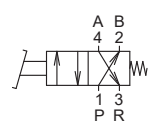

MVFA 系列

腳踏閥

規格

型號	MVFA-230	MVFA-231	MVFA-240
配管口徑代號	8A		
配管口徑尺寸	1/4		
方口數	3 口		4 口
位置數	2 位置		
使用流體	空氣		
使用壓力範圍	0.2~0.7 MPa		
耐壓力	1 MPa		
有效斷面積	8 mm²		
周圍溫度	-5~+60°C (不凍結)		
重量 (附安全蓋)	684 (1426) g	739 (1481) g	774 (1516) g

訂購代號

MVFA - 230 - 8A - PL - G

型號

230: 3 口 2 位常閉型
231: 3 口 2 位常開型
240: 4 口 2 位

8A: 1/4

P: 安全蓋
L: 鎖定機構

配管口螺牙
無: Rc 牙
G: G 牙
NPT: NPT 牙

MVFA-230
N.C.

MVFA-231
N.O.

MVFA-240

MVFA-230-8A-(L)

MVFA-231-8A-(L)

MVFA-230-8A-P(L)

MVFA-231-8A-P(L)

MVFA-240-8A-(L)

MVFA-240-8A-P(L)