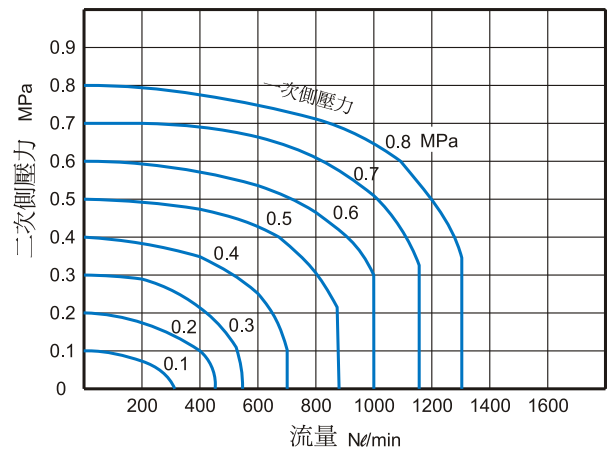

MVSA-180 系列

電磁閥

規格：

型號	4E1	4E2	4E2C.P.R
配管口徑代號	6A		
配管口徑尺寸	Rc1/8		
方口數	5口		
位置數	2位置	2位置	3位置
使用流體	空氣		
使用壓力範圍	0.15~0.8 MPa		0.2~0.7 MPa
耐壓力	1 MPa		
有效斷面積	12 mm ²	12 mm ²	9 mm ²
周圍溫度	-5~+50℃ (不凍結)		
應答時間	30 ms		
定格電壓	AC110V, 220V (50/60)Hz, DC24V		
電力消耗	AC=2.1/1.8VA DC=1.6W		
電壓容許範圍	±10%		
絕緣等級	B 級		
重量	100 g	143 g	155 g

流量特性圖：

Mindman

MVSA-180 出線附燈型

電磁閥

MVSA-180-4E1-L

MVSA-180-4E2-L

MVSA-180-4E2C.PR-L

MVSA-180-4E2C-L MVSA-180-4E2P-L MVSA-180-4E2R-L