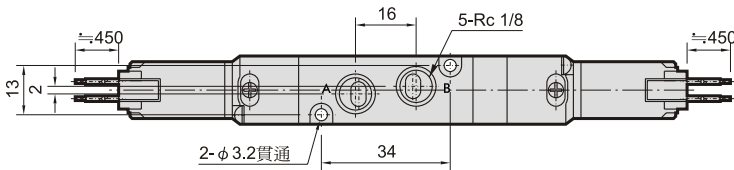

MVSA-180 系列

電磁閥

規格：

型號	4E1	4E2	4E2C.P.R
配管口徑代號	6A		
配管口徑尺寸	Rc1/8		
方口數	5口		
位置數	2位置	2位置	3位置
使用流體	空氣		
使用壓力範圍	0.15~0.8 MPa		0.2~0.7 MPa
耐壓力	1 MPa		
有效斷面積	12 mm ²	12 mm ²	9 mm ²
周圍溫度	-5~+50℃ (不凍結)		
應答時間	30 ms		
定格電壓	AC110V, 220V (50/60)Hz, DC24V		
電力消耗	AC=2.1/1.8VA DC=1.6W		
電壓容許範圍	±10%		
絕緣等級	B 級		
重量	100 g	143 g	155 g

閥 / 訂購代號：

連座 / 訂購代號：

MVSA-180 外觀尺寸

電磁閥

MVSA-180-4E1

MVSA-180-4E2

MVSA-180-4E2C.PR

MVSA-180-4E2C MVSA-180-4E2P MVSA-180-4E2R

流量特性圖：

Mindman

MVSA-180 出線附燈型

電磁閥

MVSA-180-4E1-L

MVSA-180-4E2-L

MVSA-180-4E2C.PR-L

MVSA-180-4E2C-L MVSA-180-4E2P-L MVSA-180-4E2R-L

Mindman

MVSA-180 連座

電磁閥

MVSA-180-5B*

連座數	P	L
2	47	57
3	66	76
4	85	95
5	104	114
6	123	133
7	142	152
8	161	171
9	180	190
10	199	209