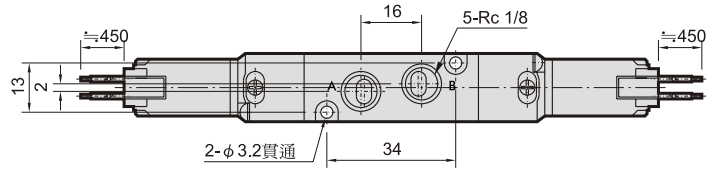

MVSA-180 系列

電磁閥

規格：

型號	4E1	4E2	4E2C.P.R
配管口徑代號	6A		
配管口徑尺寸	Rc1/8		
方口數	5口		
位置數	2位置	2位置	3位置
使用流體	空氣		
使用壓力範圍	0.15~0.8 MPa		0.2~0.7 MPa
耐壓力	1 MPa		
有效斷面積	12 mm ²	12 mm ²	9 mm ²
周圍溫度	-5~+50℃ (不凍結)		
應答時間	30 ms		
定格電壓	AC110V, 220V (50/60)Hz, DC24V		
電力消耗	AC=2.1/1.8VA DC=1.6W		
電壓容許範圍	±10%		
絕緣等級	B 級		
重量	100 g	143 g	155 g

閥 / 訂購代號：

連座 / 訂購代號：

MVSA-180 外觀尺寸

電磁閥

MVSA-180-4E1

MVSA-180-4E2

MVSA-180-4E2C.PR

MVSA-180-4E2C MVSA-180-4E2P MVSA-180-4E2R

流量特性圖：

Mindman

MVSA-180 出線附燈型

電磁閥

MVSA-180-4E1-L

MVSA-180-4E2-L

MVSA-180-4E2C.PR-L

MVSA-180-4E2C-L MVSA-180-4E2P-L MVSA-180-4E2R-L

Mindman

MVSA-180 連座

電磁閥

MVSA-180-5B*

連座數	P	L
2	47	57
3	66	76
4	85	95
5	104	114
6	123	133
7	142	152
8	161	171
9	180	190
10	199	209