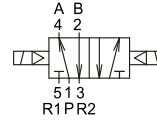

MVSA-180 系列

電磁閥

規格：

型號	4E1	4E2	4E2C.P.R
配管口徑代號	6A		
配管口徑尺寸	Rc1/8		
方口數	5口		
位置數	2位置	2位置	3位置
使用流體	空氣		
使用壓力範圍	0.15~0.8 MPa		0.2~0.7 MPa
耐壓力	1 MPa		
有效斷面積	12 mm ²	12 mm ²	9 mm ²
周圍溫度	-5~+50℃ (不凍結)		
應答時間	30 ms		
定格電壓	AC110V, 220V (50/60)Hz, DC24V		
電力消耗	AC=2.1/1.8VA DC=1.6W		
電壓容許範圍	±10%		
絕緣等級	B 級		
重量	100 g	143 g	155 g

閥 / 訂購代號：

連座 / 訂購代號：

MVSA-180 外觀尺寸

電磁閥

MVSA-180-4E1

MVSA-180-4E2

MVSA-180-4E2C.PR

MVSA-180-4E2C MVSA-180-4E2P MVSA-180-4E2R

流量特性圖：

Mindman

MVSA-180 出線附燈型

電磁閥

MVSA-180-4E1-L

MVSA-180-4E2-L

MVSA-180-4E2C.PR-L

MVSA-180-4E2C-L MVSA-180-4E2P-L MVSA-180-4E2R-L

Mindman

MVSA-180 連座

電磁閥

MVSA-180-5B*

連座數	P	L
2	47	57
3	66	76
4	85	95
5	104	114
6	123	133
7	142	152
8	161	171
9	180	190
10	199	209