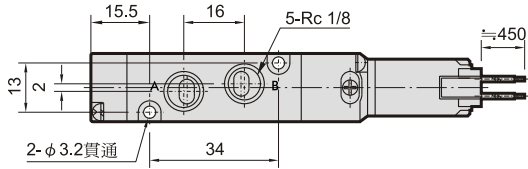

MVSA-180 系列

電磁閥

規格：

型號	4E1	4E2	4E2C.P.R
配管口徑代號	6A		
配管口徑尺寸	Rc1/8		
方口數	5口		
位置數	2位置	2位置	3位置
使用流體	空氣		
使用壓力範圍	0.15~0.8 MPa		0.2~0.7 MPa
耐壓力	1 MPa		
有效斷面積	12 mm ²	12 mm ²	9 mm ²
周圍溫度	-5~+50℃ (不凍結)		
應答時間	30 ms		
定格電壓	AC110V, 220V (50/60)Hz, DC24V		
電力消耗	AC=2.1/1.8VA DC=1.6W		
電壓容許範圍	±10%		
絕緣等級	B 級		
重量	100 g	143 g	155 g

流量特性圖：

Mindman

MVSA-180 出線附燈型

電磁閥

MVSA-180-4E1-L

MVSA-180-4E2-L

MVSA-180-4E2C.PR-L

MVSA-180-4E2C-L MVSA-180-4E2P-L MVSA-180-4E2R-L

Mindman

MVSA-180 連座

電磁閥

MVSA-180-5B*

連座數	P	L
2	47	57
3	66	76
4	85	95
5	104	114
6	123	133
7	142	152
8	161	171
9	180	190
10	199	209