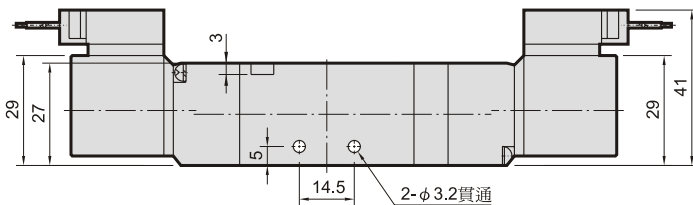

流量特性圖：

Mindman

MVSA-180 出線附燈型

電磁閥

MVSA-180-4E1-L

MVSA-180-4E2-L

MVSA-180-4E2C.PR-L

MVSA-180-4E2C-L MVSA-180-4E2P-L MVSA-180-4E2R-L

Mindman

MVSA-180 連座

電磁閥

MVSA-180-5B*

連座數	P	L
2	47	57
3	66	76
4	85	95
5	104	114
6	123	133
7	142	152
8	161	171
9	180	190
10	199	209