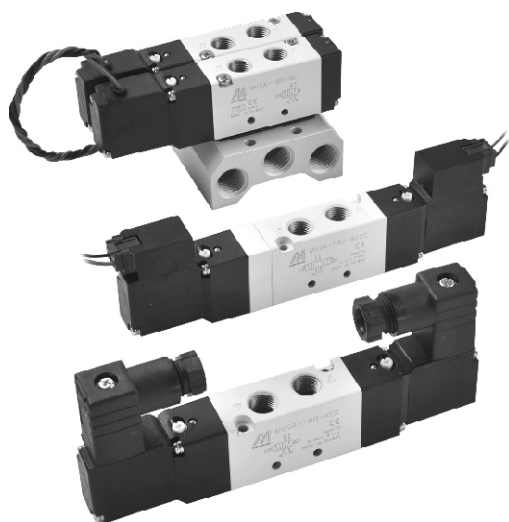

MVSA-180 系列

電磁閥

規格：

型號	4E1	4E2	4E2C.P.R
配管口徑代號	6A		
配管口徑尺寸	Rc1/8		
方口數	5口		
位置數	2位置	2位置	3位置
使用流體	空氣		
使用壓力範圍	0.15~0.8 MPa		0.2~0.7 MPa
耐壓力	1 MPa		
有效斷面積	12 mm ²	12 mm ²	9 mm ²
周圍溫度	-5~+50℃ (不凍結)		
應答時間	30 ms		
定格電壓	AC110V, 220V (50/60)Hz, DC24V		
電力消耗	AC=2.1/1.8VA DC=1.6W		
電壓容許範圍	±10%		
絕緣等級	B 級		
重量	100 g	143 g	155 g

閥 / 訂購代號：

連座 / 訂購代號：

MVSA-180 外觀尺寸

電磁閥

MVSA-180-4E1

MVSA-180-4E2

MVSA-180-4E2C.PR

MVSA-180-4E2C MVSA-180-4E2P MVSA-180-4E2R

流量特性圖：

Mindman

MVSA-180 出線附燈型

電磁閥

MVSA-180-4E1-L

MVSA-180-4E2-L

MVSA-180-4E2C.PR-L

MVSA-180-4E2C-L MVSA-180-4E2P-L MVSA-180-4E2R-L

Mindman

MVSA-180 連座

電磁閥

MVSA-180-5B*

連座數	P	L
2	47	57
3	66	76
4	85	95
5	104	114
6	123	133
7	142	152
8	161	171
9	180	190
10	199	209