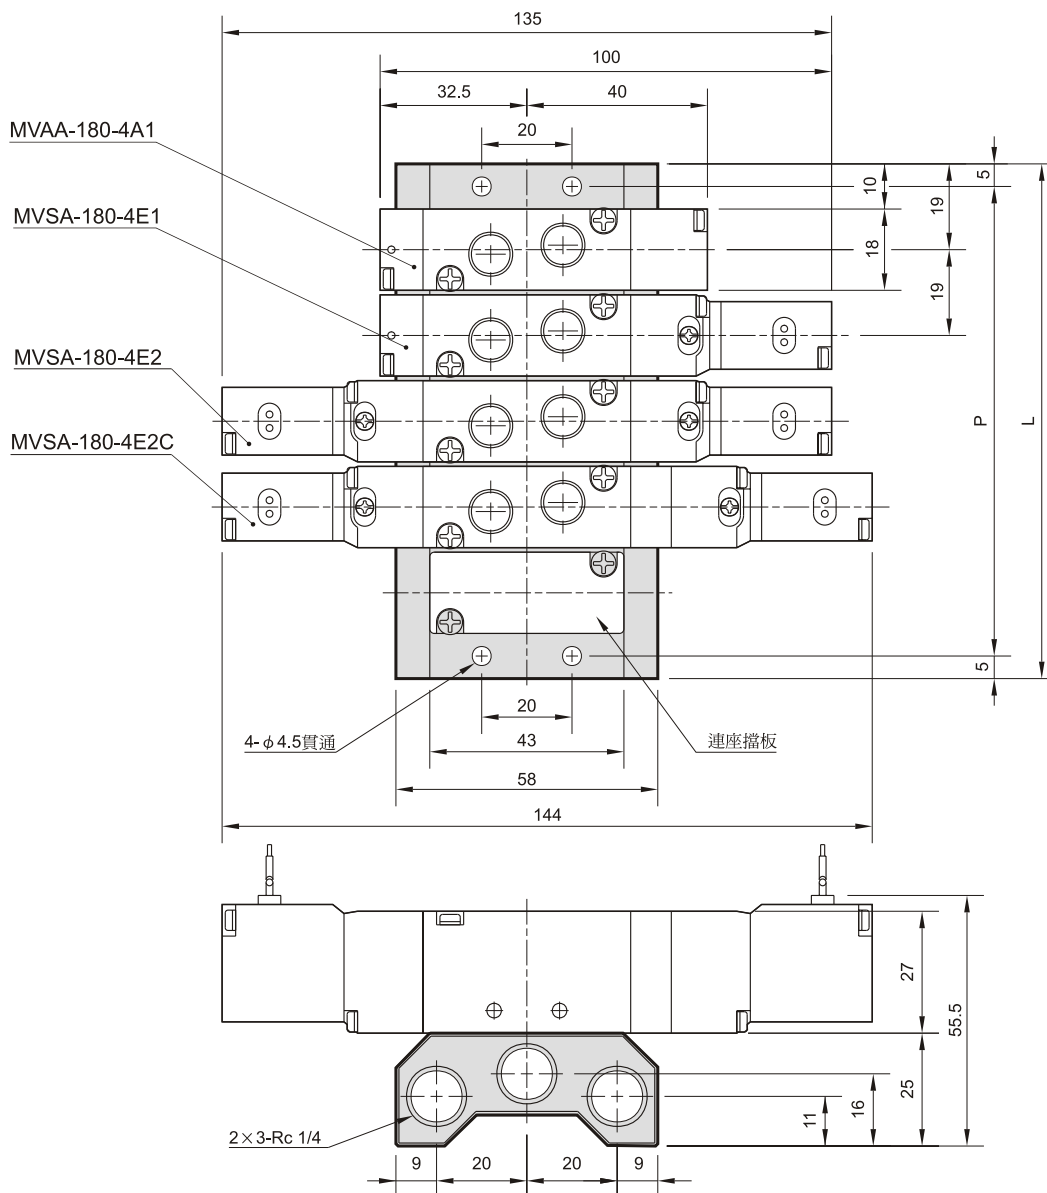

MVSA-180 系列

電磁閥

規格：

型號	4E1	4E2	4E2C.P.R
配管口徑代號	6A		
配管口徑尺寸	Rc1/8		
方口數	5口		
位置數	2位置	2位置	3位置
使用流體	空氣		
使用壓力範圍	0.15~0.8 MPa		0.2~0.7 MPa
耐壓力	1 MPa		
有效斷面積	12 mm ²	12 mm ²	9 mm ²
周圍溫度	-5~+50℃ (不凍結)		
應答時間	30 ms		
定格電壓	AC110V, 220V (50/60)Hz, DC24V		
電力消耗	AC=2.1/1.8VA DC=1.6W		
電壓容許範圍	±10%		
絕緣等級	B 級		
重量	100 g	143 g	155 g

閥 / 訂購代號：

連座 / 訂購代號：

MVSA-180 外觀尺寸

電磁閥

MVSA-180-4E1

MVSA-180-4E2

MVSA-180-4E2C.PR

MVSA-180-4E2C MVSA-180-4E2P MVSA-180-4E2R

流量特性圖：

Mindman

MVSA-180 出線附燈型

電磁閥

MVSA-180-4E1-L

MVSA-180-4E2-L

MVSA-180-4E2C.PR-L

MVSA-180-4E2C-L MVSA-180-4E2P-L MVSA-180-4E2R-L

Mindman

MVSA-180 連座

電磁閥

MVSA-180-5B*

連座數	P	L
2	47	57
3	66	76
4	85	95
5	104	114
6	123	133
7	142	152
8	161	171
9	180	190
10	199	209