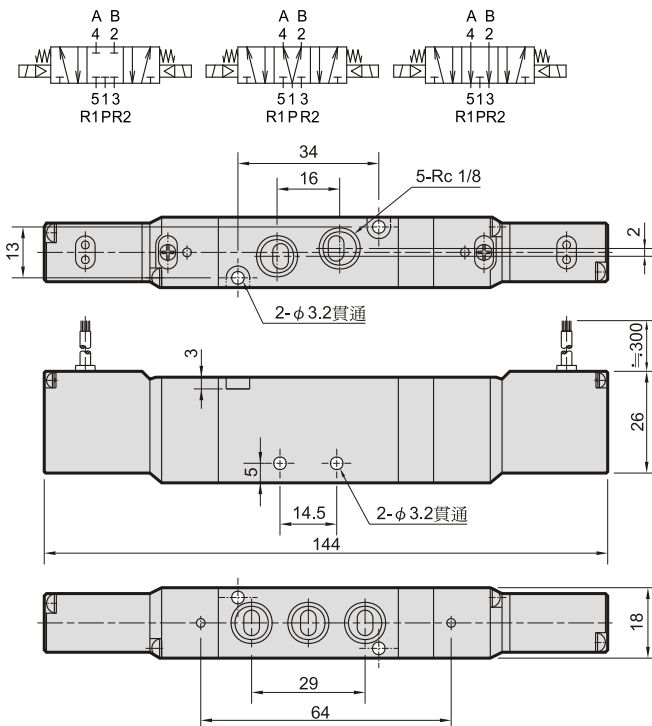

MVSA-180 系列

電磁閥

規格：

型號	4E1	4E2	4E2C.P.R
配管口徑代號	6A		
配管口徑尺寸	Rc1/8		
方口數	5口		
位置數	2位置	2位置	3位置
使用流體	空氣		
使用壓力範圍	0.15~0.8 MPa		0.2~0.7 MPa
耐壓力	1 MPa		
有效斷面積	12 mm ²	12 mm ²	9 mm ²
周圍溫度	-5~+50℃ (不凍結)		
應答時間	30 ms		
定格電壓	AC110V, 220V (50/60)Hz, DC24V		
電力消耗	AC=2.1/1.8VA DC=1.6W		
電壓容許範圍	±10%		
絕緣等級	B 級		
重量	100 g	143 g	155 g

閥 / 訂購代號：

連座 / 訂購代號：

MVSA-180 外觀尺寸

電磁閥

MVSA-180-4E1

MVSA-180-4E2

MVSA-180-4E2C.PR

MVSA-180-4E2C MVSA-180-4E2P MVSA-180-4E2R

流量特性圖：

Mindman

MVSA-180 出線附燈型

電磁閥

MVSA-180-4E1-L

MVSA-180-4E2-L

MVSA-180-4E2C.PR-L

MVSA-180-4E2C-L MVSA-180-4E2P-L MVSA-180-4E2R-L

Mindman

MVSA-180 連座

電磁閥

MVSA-180-5B*

連座數	P	L
2	47	57
3	66	76
4	85	95
5	104	114
6	123	133
7	142	152
8	161	171
9	180	190
10	199	209