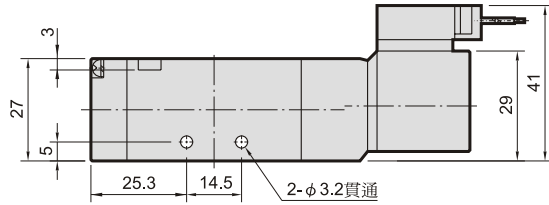

流量特性圖：

Mindman

MVSA-180 出線附燈型

電磁閥

MVSA-180-4E1-L

MVSA-180-4E2-L

MVSA-180-4E2C.PR-L

MVSA-180-4E2C-L MVSA-180-4E2P-L MVSA-180-4E2R-L