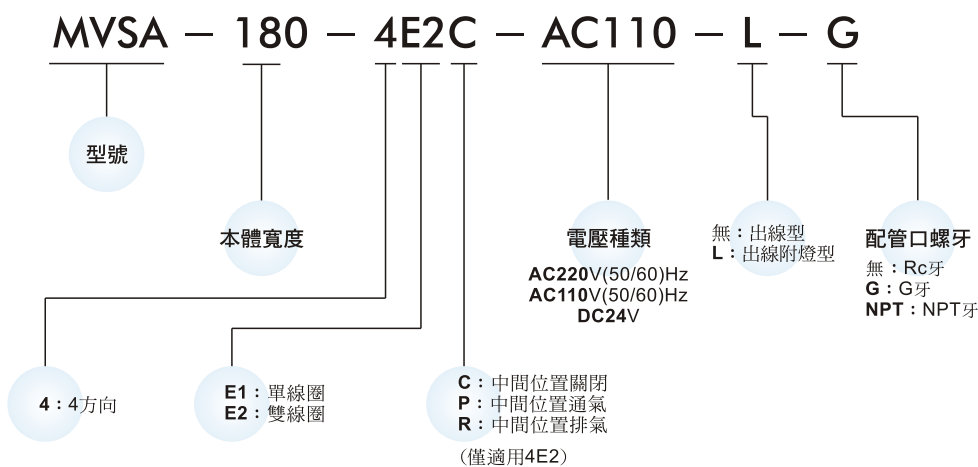

MVSA-180 系列

電磁閥

規格：

型號	4E1	4E2	4E2C.P.R
配管口徑代號	6A		
配管口徑尺寸	Rc1/8		
方口數	5口		
位置數	2位置	2位置	3位置
使用流體	空氣		
使用壓力範圍	0.15~0.8 MPa		0.2~0.7 MPa
耐壓力	1 MPa		
有效斷面積	12 mm ²	12 mm ²	9 mm ²
周圍溫度	-5~+50℃ (不凍結)		
應答時間	30 ms		
定格電壓	AC110V, 220V (50/60)Hz, DC24V		
電力消耗	AC=2.1/1.8VA DC=1.6W		
電壓容許範圍	±10%		
絕緣等級	B 級		
重量	100 g	143 g	155 g

閥 / 訂購代號：

連座 / 訂購代號：

MVSA-180 外觀尺寸

電磁閥

MVSA-180-4E1

MVSA-180-4E2

MVSA-180-4E2C.PR

MVSA-180-4E2C MVSA-180-4E2P MVSA-180-4E2R

流量特性圖：

Mindman

MVSA-180 出線附燈型

電磁閥

MVSA-180-4E1-L

MVSA-180-4E2-L

MVSA-180-4E2C.PR-L

MVSA-180-4E2C-L MVSA-180-4E2P-L MVSA-180-4E2R-L

Mindman

MVSA-180 連座

電磁閥

MVSA-180-5B*

連座數	P	L
2	47	57
3	66	76
4	85	95
5	104	114
6	123	133
7	142	152
8	161	171
9	180	190
10	199	209