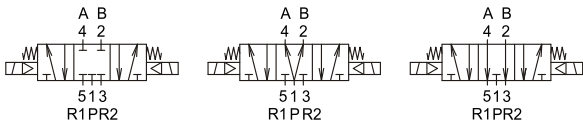

MVSA-180 系列

電磁閥

規格：

型號	4E1	4E2	4E2C.P.R
配管口徑代號	6A		
配管口徑尺寸	Rc1/8		
方口數	5口		
位置數	2位置	2位置	3位置
使用流體	空氣		
使用壓力範圍	0.15~0.8 MPa		0.2~0.7 MPa
耐壓力	1 MPa		
有效斷面積	12 mm ²	12 mm ²	9 mm ²
周圍溫度	-5~+50℃ (不凍結)		
應答時間	30 ms		
定格電壓	AC110V, 220V (50/60)Hz, DC24V		
電力消耗	AC=2.1/1.8VA DC=1.6W		
電壓容許範圍	±10%		
絕緣等級	B 級		
重量	100 g	143 g	155 g

閥 / 訂購代號：

連座 / 訂購代號：

MVSA-180 外觀尺寸

電磁閥

MVSA-180-4E1

MVSA-180-4E2

MVSA-180-4E2C.PR

MVSA-180-4E2C MVSA-180-4E2P MVSA-180-4E2R

流量特性圖：

Mindman

MVSA-180 出線附燈型

電磁閥

MVSA-180-4E1-L

MVSA-180-4E2-L

MVSA-180-4E2C.PR-L

MVSA-180-4E2C-L MVSA-180-4E2P-L MVSA-180-4E2R-L

Mindman

MVSA-180 連座

電磁閥

MVSA-180-5B*

連座數	P	L
2	47	57
3	66	76
4	85	95
5	104	114
6	123	133
7	142	152
8	161	171
9	180	190
10	199	209