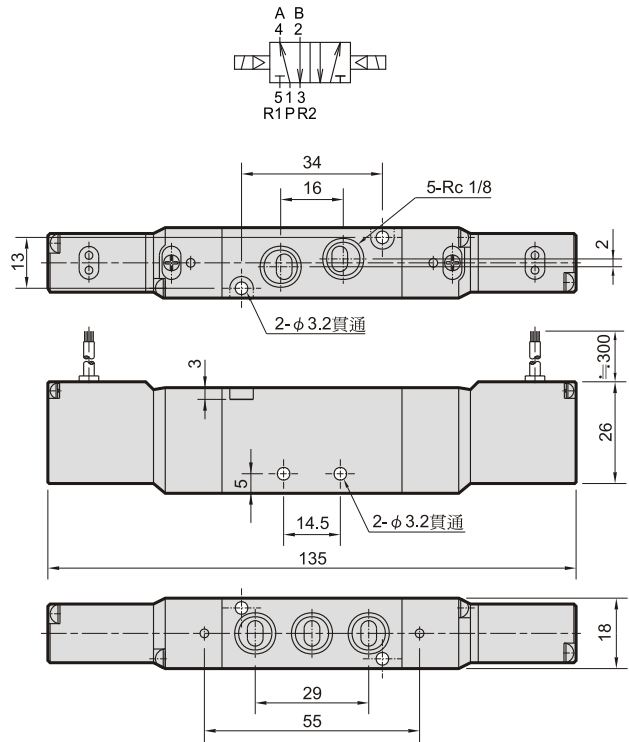

MVSA-180 系列

電磁閥

規格：

型號	4E1	4E2	4E2C.P.R
配管口徑代號	6A		
配管口徑尺寸	Rc1/8		
方口數	5口		
位置數	2位置	2位置	3位置
使用流體	空氣		
使用壓力範圍	0.15~0.8 MPa		0.2~0.7 MPa
耐壓力	1 MPa		
有效斷面積	12 mm ²	12 mm ²	9 mm ²
周圍溫度	-5~+50℃ (不凍結)		
應答時間	30 ms		
定格電壓	AC110V, 220V (50/60)Hz, DC24V		
電力消耗	AC=2.1/1.8VA DC=1.6W		
電壓容許範圍	±10%		
絕緣等級	B 級		
重量	100 g	143 g	155 g

閥 / 訂購代號：

連座 / 訂購代號：

MVSA-180 外觀尺寸

電磁閥

MVSA-180-4E1

MVSA-180-4E2

MVSA-180-4E2C.PR

MVSA-180-4E2C MVSA-180-4E2P MVSA-180-4E2R

流量特性圖：

Mindman

MVSA-180 出線附燈型

電磁閥

MVSA-180-4E1-L

MVSA-180-4E2-L

MVSA-180-4E2C.PR-L

MVSA-180-4E2C-L MVSA-180-4E2P-L MVSA-180-4E2R-L

Mindman

MVSA-180 連座

電磁閥

MVSA-180-5B*

連座數	P	L
2	47	57
3	66	76
4	85	95
5	104	114
6	123	133
7	142	152
8	161	171
9	180	190
10	199	209