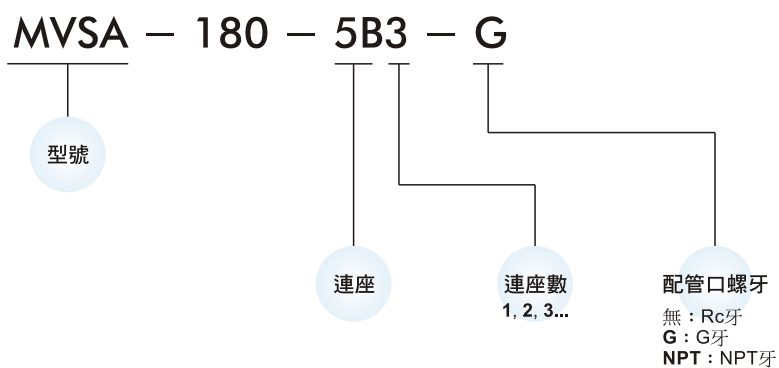

MVSA-180 系列

電磁閥

規格：

型號	4E1	4E2	4E2C.P.R
配管口徑代號	6A		
配管口徑尺寸	Rc1/8		
方口數	5口		
位置數	2位置	2位置	3位置
使用流體	空氣		
使用壓力範圍	0.15~0.8 MPa		0.2~0.7 MPa
耐壓力	1 MPa		
有效斷面積	12 mm ²	12 mm ²	9 mm ²
周圍溫度	-5~+50℃ (不凍結)		
應答時間	30 ms		
定格電壓	AC110V, 220V (50/60)Hz, DC24V		
電力消耗	AC=2.1/1.8VA DC=1.6W		
電壓容許範圍	±10%		
絕緣等級	B 級		
重量	100 g	143 g	155 g

閥 / 訂購代號：

連座 / 訂購代號：

MVSA-180 外觀尺寸

電磁閥

MVSA-180-4E1

MVSA-180-4E2

MVSA-180-4E2C.PR

MVSA-180-4E2C MVSA-180-4E2P MVSA-180-4E2R

流量特性圖：

Mindman

MVSA-180 出線附燈型

電磁閥

MVSA-180-4E1-L

MVSA-180-4E2-L

MVSA-180-4E2C.PR-L

MVSA-180-4E2C-L MVSA-180-4E2P-L MVSA-180-4E2R-L