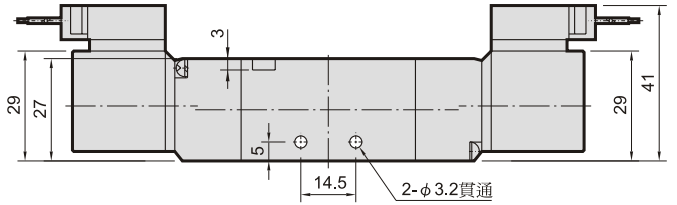

流量特性圖：

Mindman

MVSA-180 出線附燈型

電磁閥

MVSA-180-4E1-L

MVSA-180-4E2-L

MVSA-180-4E2C.PR-L

MVSA-180-4E2C-L MVSA-180-4E2P-L MVSA-180-4E2R-L

Mindman

MVSA-180 連座

電磁閥

MVSA-180-5B*

連座數	P	L
2	47	57
3	66	76
4	85	95
5	104	114
6	123	133
7	142	152
8	161	171
9	180	190
10	199	209