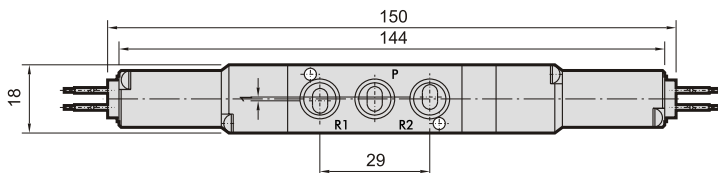

MVSA-180 系列

電磁閥

規格：

型號	4E1	4E2	4E2C.P.R
配管口徑代號	6A		
配管口徑尺寸	Rc1/8		
方口數	5口		
位置數	2位置	2位置	3位置
使用流體	空氣		
使用壓力範圍	0.15~0.8 MPa		0.2~0.7 MPa
耐壓力	1 MPa		
有效斷面積	12 mm ²	12 mm ²	9 mm ²
周圍溫度	-5~+50℃ (不凍結)		
應答時間	30 ms		
定格電壓	AC110V, 220V (50/60)Hz, DC24V		
電力消耗	AC=2.1/1.8VA DC=1.6W		
電壓容許範圍	±10%		
絕緣等級	B 級		
重量	100 g	143 g	155 g

閥 / 訂購代號：

連座 / 訂購代號：

MVSA-180 外觀尺寸

電磁閥

MVSA-180-4E1

MVSA-180-4E2

MVSA-180-4E2C.PR

MVSA-180-4E2C MVSA-180-4E2P MVSA-180-4E2R

流量特性圖：

Mindman

MVSA-180 出線附燈型

電磁閥

MVSA-180-4E1-L

MVSA-180-4E2-L

MVSA-180-4E2C.PR-L

MVSA-180-4E2C-L MVSA-180-4E2P-L MVSA-180-4E2R-L

Mindman

MVSA-180 連座

電磁閥

MVSA-180-5B*

連座數	P	L
2	47	57
3	66	76
4	85	95
5	104	114
6	123	133
7	142	152
8	161	171
9	180	190
10	199	209