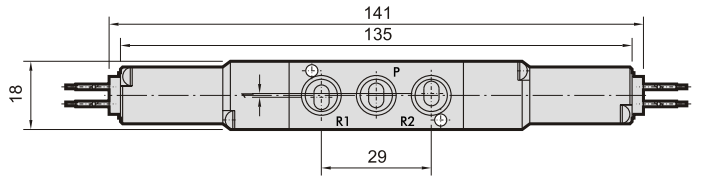

MVSA-180 系列

電磁閥

規格：

型號	4E1	4E2	4E2C.P.R
配管口徑代號	6A		
配管口徑尺寸	Rc1/8		
方口數	5口		
位置數	2位置	2位置	3位置
使用流體	空氣		
使用壓力範圍	0.15~0.8 MPa		0.2~0.7 MPa
耐壓力	1 MPa		
有效斷面積	12 mm ²	12 mm ²	9 mm ²
周圍溫度	-5~+50℃ (不凍結)		
應答時間	30 ms		
定格電壓	AC110V, 220V (50/60)Hz, DC24V		
電力消耗	AC=2.1/1.8VA DC=1.6W		
電壓容許範圍	±10%		
絕緣等級	B 級		
重量	100 g	143 g	155 g

閥 / 訂購代號：

連座 / 訂購代號：

MVSA-180 外觀尺寸

電磁閥

MVSA-180-4E1

MVSA-180-4E2

MVSA-180-4E2C.PR

MVSA-180-4E2C MVSA-180-4E2P MVSA-180-4E2R

流量特性圖：

Mindman

MVSA-180 出線附燈型

電磁閥

MVSA-180-4E1-L

MVSA-180-4E2-L

MVSA-180-4E2C.PR-L

MVSA-180-4E2C-L MVSA-180-4E2P-L MVSA-180-4E2R-L

Mindman

MVSA-180 連座

電磁閥

MVSA-180-5B*

連座數	P	L
2	47	57
3	66	76
4	85	95
5	104	114
6	123	133
7	142	152
8	161	171
9	180	190
10	199	209