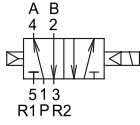

MVSA-180 系列

電磁閥

規格：

型號	4E1	4E2	4E2C.P.R
配管口徑代號	6A		
配管口徑尺寸	Rc1/8		
方口數	5口		
位置數	2位置	2位置	3位置
使用流體	空氣		
使用壓力範圍	0.15~0.8 MPa		0.2~0.7 MPa
耐壓力	1 MPa		
有效斷面積	12 mm ²	12 mm ²	9 mm ²
周圍溫度	-5~+50℃ (不凍結)		
應答時間	30 ms		
定格電壓	AC110V, 220V (50/60)Hz, DC24V		
電力消耗	AC=2.1/1.8VA DC=1.6W		
電壓容許範圍	±10%		
絕緣等級	B 級		
重量	100 g	143 g	155 g

閥 / 訂購代號：

連座 / 訂購代號：

MVSA-180 外觀尺寸

電磁閥

MVSA-180-4E1

MVSA-180-4E2

MVSA-180-4E2C.PR

MVSA-180-4E2C MVSA-180-4E2P MVSA-180-4E2R

流量特性圖：

Mindman

MVSA-180 出線附燈型

電磁閥

MVSA-180-4E1-L

MVSA-180-4E2-L

MVSA-180-4E2C.PR-L

MVSA-180-4E2C-L MVSA-180-4E2P-L MVSA-180-4E2R-L

Mindman

MVSA-180 連座

電磁閥

MVSA-180-5B*

連座數	P	L
2	47	57
3	66	76
4	85	95
5	104	114
6	123	133
7	142	152
8	161	171
9	180	190
10	199	209