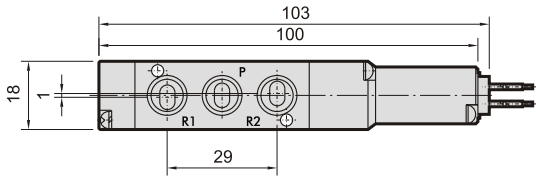

MVSA-180 系列

電磁閥

規格：

型號	4E1	4E2	4E2C.P.R
配管口徑代號	6A		
配管口徑尺寸	Rc1/8		
方口數	5口		
位置數	2位置	2位置	3位置
使用流體	空氣		
使用壓力範圍	0.15~0.8 MPa		0.2~0.7 MPa
耐壓力	1 MPa		
有效斷面積	12 mm ²	12 mm ²	9 mm ²
周圍溫度	-5~+50℃ (不凍結)		
應答時間	30 ms		
定格電壓	AC110V, 220V (50/60)Hz, DC24V		
電力消耗	AC=2.1/1.8VA DC=1.6W		
電壓容許範圍	±10%		
絕緣等級	B 級		
重量	100 g	143 g	155 g

閥 / 訂購代號：

連座 / 訂購代號：

MVSA-180 外觀尺寸

電磁閥

MVSA-180-4E1

MVSA-180-4E2

MVSA-180-4E2C.PR

MVSA-180-4E2C MVSA-180-4E2P MVSA-180-4E2R

流量特性圖：

Mindman

MVSA-180 出線附燈型

電磁閥

MVSA-180-4E1-L

MVSA-180-4E2-L

MVSA-180-4E2C.PR-L

MVSA-180-4E2C-L MVSA-180-4E2P-L MVSA-180-4E2R-L

Mindman

MVSA-180 連座

電磁閥

MVSA-180-5B*

連座數	P	L
2	47	57
3	66	76
4	85	95
5	104	114
6	123	133
7	142	152
8	161	171
9	180	190
10	199	209