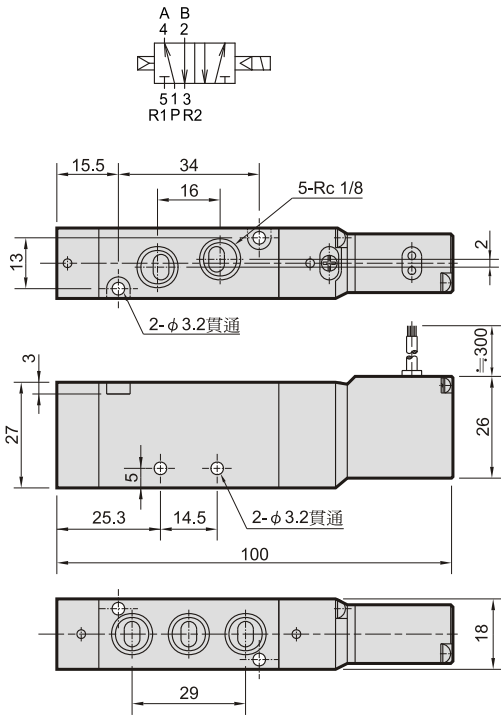

MVSA-180 系列

電磁閥

規格：

型號	4E1	4E2	4E2C.P.R
配管口徑代號	6A		
配管口徑尺寸	Rc1/8		
方口數	5口		
位置數	2位置	2位置	3位置
使用流體	空氣		
使用壓力範圍	0.15~0.8 MPa		0.2~0.7 MPa
耐壓力	1 MPa		
有效斷面積	12 mm ²	12 mm ²	9 mm ²
周圍溫度	-5~+50℃ (不凍結)		
應答時間	30 ms		
定格電壓	AC110V, 220V (50/60)Hz, DC24V		
電力消耗	AC=2.1/1.8VA DC=1.6W		
電壓容許範圍	±10%		
絕緣等級	B 級		
重量	100 g	143 g	155 g

閥 / 訂購代號：

連座 / 訂購代號：

MVSA-180 外觀尺寸

電磁閥

MVSA-180-4E1

MVSA-180-4E2

MVSA-180-4E2C.PR

MVSA-180-4E2C MVSA-180-4E2P MVSA-180-4E2R

流量特性圖：

Mindman

MVSA-180 出線附燈型

電磁閥

MVSA-180-4E1-L

MVSA-180-4E2-L

MVSA-180-4E2C.PR-L

MVSA-180-4E2C-L MVSA-180-4E2P-L MVSA-180-4E2R-L

Mindman

MVSA-180 連座

電磁閥

MVSA-180-5B*

連座數	P	L
2	47	57
3	66	76
4	85	95
5	104	114
6	123	133
7	142	152
8	161	171
9	180	190
10	199	209