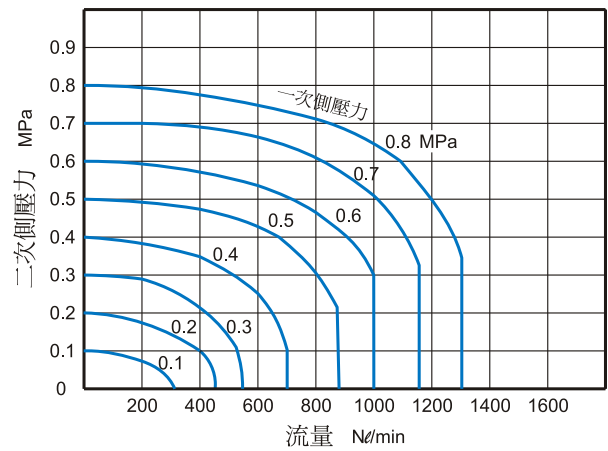

MVSB-180-4E2C

MVSB-180-4E2P

MVSB-180-4E2R

流量特性圖：

Mindman

MVSB-180 出線附燈型

電磁閥

MVSB-180-4E1-L