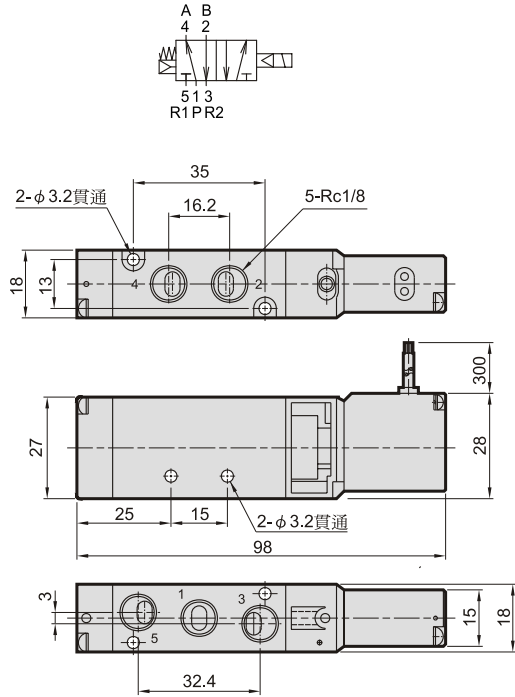

MVSB-180 系列

電磁閥

規格：

型號	4E1	4E2	4E2C.P.R
配管口徑代號	6A		
配管口徑尺寸	Rc1/8		
方口數	5口		
位置數	2位置	2位置	3位置
使用流體	空氣		
使用壓力範圍	0.15~0.8 MPa		0.2~0.7 MPa
耐壓力	1 MPa		
有效斷面積	12 mm ²	12 mm ²	9 mm ²
周圍溫度	-5~+50°C (不凍結)		
應答時間	30 ms		
定格電壓	AC110V, 220V (50/60)Hz, DC24V		
電力消耗	AC=2.1/1.8VA DC=1.6W		
電壓容許範圍	±10%		
絕緣等級	B 級		
重量	100 g	143 g	155 g

閥 / 訂購代號：

連座 / 訂購代號：

Mindman

MVSB-180 外觀尺寸

電磁閥

MVSB-180-4E1

MVSB-180-4E2

MVSB-180-4E2C.P.R

MVSB-180-4E2C

MVSB-180-4E2P

MVSB-180-4E2R

流量特性圖：

Mindman

MVSB-180 出線附燈型

電磁閥

MVSB-180-4E1-L