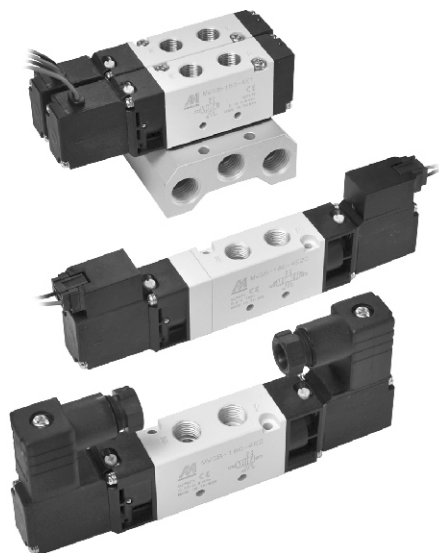

MVSB-180 系列

電磁閥

規格：

型號	4E1	4E2	4E2C.P.R
配管口徑代號	6A		
配管口徑尺寸	Rc1/8		
方口數	5口		
位置數	2位置	2位置	3位置
使用流體	空氣		
使用壓力範圍	0.15~0.8 MPa		0.2~0.7 MPa
耐壓力	1 MPa		
有效斷面積	12 mm ²	12 mm ²	9 mm ²
周圍溫度	-5~+50°C (不凍結)		
應答時間	30 ms		
定格電壓	AC110V, 220V (50/60)Hz, DC24V		
電力消耗	AC=2.1/1.8VA DC=1.6W		
電壓容許範圍	±10%		
絕緣等級	B 級		
重量	100 g	143 g	155 g

閥 / 訂購代號：

連座 / 訂購代號：

Mindman

MVSB-180 外觀尺寸

電磁閥

MVSB-180-4E1

MVSB-180-4E2

MVSB-180-4E2C.P.R

MVSB-180-4E2C

MVSB-180-4E2P

MVSB-180-4E2R

流量特性圖：

Mindman

MVSB-180 出線附燈型

電磁閥

MVSB-180-4E1-L

MVSB-180-4E2-L

MVSB-180-4E2C.P.R-L

MVSB-180-4E2C-L MVSB-180-4E2P-L MVSB-180-4E2R-L

Mindman

MVSB-180 連座

電磁閥

MVSB-180-5B*

連座數	P	L
2	47	57
3	66	76
4	85	95
5	104	114
6	123	133
7	142	152
8	161	171
9	180	190
10	199	209