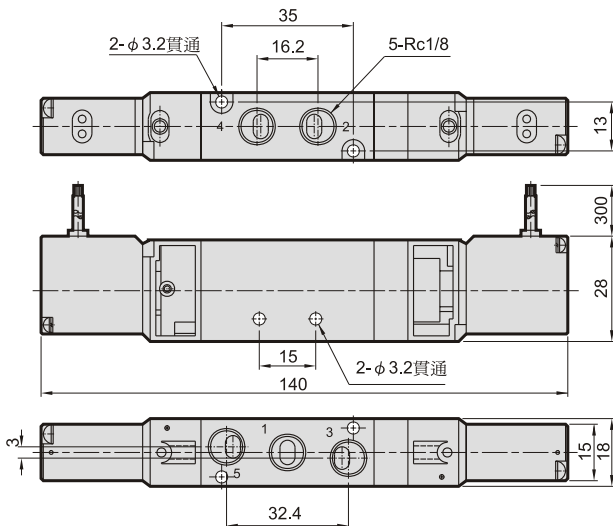

MVSB-180-4E2C.P.R

MVSB-180-4E2C

MVSB-180-4E2P

MVSB-180-4E2R