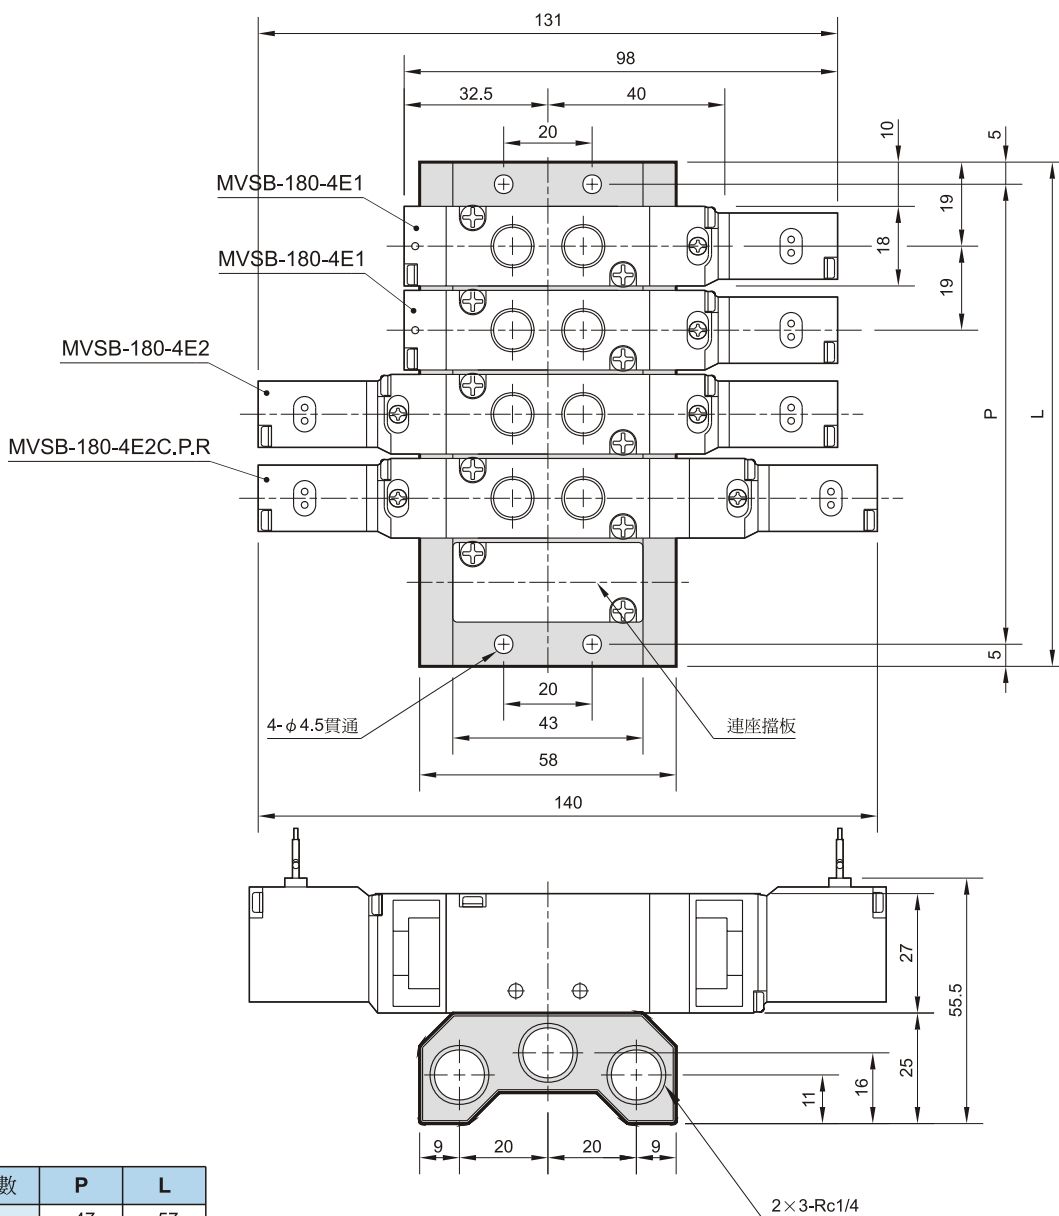

MVSB-180-4E2-L

MVSB-180-4E2C.P.R-L

MVSB-180-4E2C-L MVSB-180-4E2P-L MVSB-180-4E2R-L

Mindman

MVSB-180 連座

電磁閥

MVSB-180-5B*

連座數	P	L
2	47	57
3	66	76
4	85	95
5	104	114
6	123	133
7	142	152
8	161	171
9	180	190
10	199	209