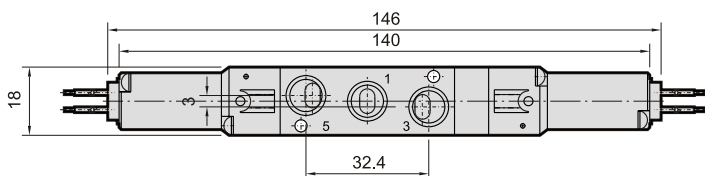

MVSB-180 系列

電磁閥

規格：

型號	4E1	4E2	4E2C.P.R
配管口徑代號	6A		
配管口徑尺寸	Rc1/8		
方口數	5口		
位置數	2位置	2位置	3位置
使用流體	空氣		
使用壓力範圍	0.15~0.8 MPa		0.2~0.7 MPa
耐壓力	1 MPa		
有效斷面積	12 mm ²	12 mm ²	9 mm ²
周圍溫度	-5~+50°C (不凍結)		
應答時間	30 ms		
定格電壓	AC110V, 220V (50/60)Hz, DC24V		
電力消耗	AC=2.1/1.8VA DC=1.6W		
電壓容許範圍	±10%		
絕緣等級	B 級		
重量	100 g	143 g	155 g

閥 / 訂購代號：

連座 / 訂購代號：

Mindman

MVSB-180 外觀尺寸

電磁閥

MVSB-180-4E1

MVSB-180-4E2

MVSB-180-4E2C.P.R

MVSB-180-4E2C

MVSB-180-4E2P

MVSB-180-4E2R

流量特性圖：

Mindman

MVSB-180 出線附燈型

電磁閥

MVSB-180-4E1-L

MVSB-180-4E2-L

MVSB-180-4E2C.P.R-L

MVSB-180-4E2C-L MVSB-180-4E2P-L MVSB-180-4E2R-L

Mindman

MVSB-180 連座

電磁閥

MVSB-180-5B*

連座數	P	L
2	47	57
3	66	76
4	85	95
5	104	114
6	123	133
7	142	152
8	161	171
9	180	190
10	199	209