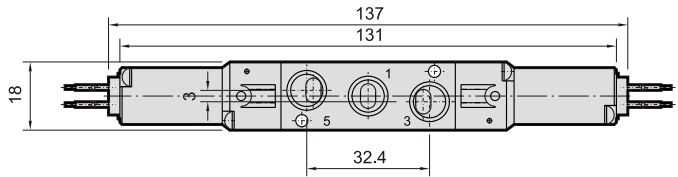

MVSB-180 系列

電磁閥

規格：

型號	4E1	4E2	4E2C.P.R
配管口徑代號	6A		
配管口徑尺寸	Rc1/8		
方口數	5口		
位置數	2位置	2位置	3位置
使用流體	空氣		
使用壓力範圍	0.15~0.8 MPa		0.2~0.7 MPa
耐壓力	1 MPa		
有效斷面積	12 mm ²	12 mm ²	9 mm ²
周圍溫度	-5~+50°C (不凍結)		
應答時間	30 ms		
定格電壓	AC110V, 220V (50/60)Hz, DC24V		
電力消耗	AC=2.1/1.8VA DC=1.6W		
電壓容許範圍	±10%		
絕緣等級	B 級		
重量	100 g	143 g	155 g

閥 / 訂購代號：

連座 / 訂購代號：

Mindman

MVSB-180 外觀尺寸

電磁閥

MVSB-180-4E1

MVSB-180-4E2

MVSB-180-4E2C.P.R

MVSB-180-4E2C

MVSB-180-4E2P

MVSB-180-4E2R

流量特性圖：

Mindman

MVSB-180 出線附燈型

電磁閥

MVSB-180-4E1-L

MVSB-180-4E2-L

MVSB-180-4E2C.P.R-L

MVSB-180-4E2C-L MVSB-180-4E2P-L MVSB-180-4E2R-L

Mindman

MVSB-180 連座

電磁閥

MVSB-180-5B*

連座數	P	L
2	47	57
3	66	76
4	85	95
5	104	114
6	123	133
7	142	152
8	161	171
9	180	190
10	199	209