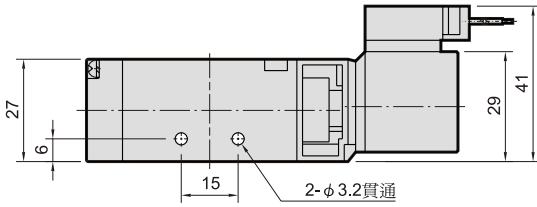

MVSB-180-4E2C

MVSB-180-4E2P

MVSB-180-4E2R

流量特性圖：

Mindman

MVSB-180 出線附燈型

電磁閥

MVSB-180-4E1-L