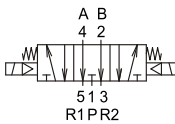

MVSB-180 系列

電磁閥

規格：

型號	4E1	4E2	4E2C.P.R
配管口徑代號	6A		
配管口徑尺寸	Rc1/8		
方口數	5口		
位置數	2位置	2位置	3位置
使用流體	空氣		
使用壓力範圍	0.15~0.8 MPa		0.2~0.7 MPa
耐壓力	1 MPa		
有效斷面積	12 mm ²	12 mm ²	9 mm ²
周圍溫度	-5~+50°C (不凍結)		
應答時間	30 ms		
定格電壓	AC110V, 220V (50/60)Hz, DC24V		
電力消耗	AC=2.1/1.8VA DC=1.6W		
電壓容許範圍	±10%		
絕緣等級	B 級		
重量	100 g	143 g	155 g

閥 / 訂購代號：

連座 / 訂購代號：

Mindman

MVSB-180 外觀尺寸

電磁閥

MVSB-180-4E1

MVSB-180-4E2

MVSB-180-4E2C.P.R

MVSB-180-4E2C

MVSB-180-4E2P

MVSB-180-4E2R

流量特性圖：

Mindman

MVSB-180 出線附燈型

電磁閥

MVSB-180-4E1-L