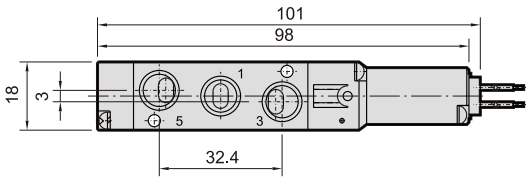

MVSB-180 系列

電磁閥

規格：

型號	4E1	4E2	4E2C.P.R
配管口徑代號	6A		
配管口徑尺寸	Rc1/8		
方口數	5口		
位置數	2位置	2位置	3位置
使用流體	空氣		
使用壓力範圍	0.15~0.8 MPa		0.2~0.7 MPa
耐壓力	1 MPa		
有效斷面積	12 mm ²	12 mm ²	9 mm ²
周圍溫度	-5~+50°C (不凍結)		
應答時間	30 ms		
定格電壓	AC110V, 220V (50/60)Hz, DC24V		
電力消耗	AC=2.1/1.8VA DC=1.6W		
電壓容許範圍	±10%		
絕緣等級	B 級		
重量	100 g	143 g	155 g

閥 / 訂購代號：

連座 / 訂購代號：

Mindman

MVSB-180 外觀尺寸

電磁閥

MVSB-180-4E1

MVSB-180-4E2

MVSB-180-4E2C.P.R

MVSB-180-4E2C

MVSB-180-4E2P

MVSB-180-4E2R

流量特性圖：

Mindman

MVSB-180 出線附燈型

電磁閥

MVSB-180-4E1-L

MVSB-180-4E2-L

MVSB-180-4E2C.P.R-L

MVSB-180-4E2C-L MVSB-180-4E2P-L MVSB-180-4E2R-L

Mindman

MVSB-180 連座

電磁閥

MVSB-180-5B*

連座數	P	L
2	47	57
3	66	76
4	85	95
5	104	114
6	123	133
7	142	152
8	161	171
9	180	190
10	199	209