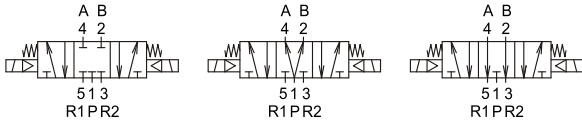

MVSB-180 系列

電磁閥

規格：

型號	4E1	4E2	4E2C.P.R
配管口徑代號	6A		
配管口徑尺寸	Rc1/8		
方口數	5口		
位置數	2位置	2位置	3位置
使用流體	空氣		
使用壓力範圍	0.15~0.8 MPa		0.2~0.7 MPa
耐壓力	1 MPa		
有效斷面積	12 mm ²	12 mm ²	9 mm ²
周圍溫度	-5~+50°C (不凍結)		
應答時間	30 ms		
定格電壓	AC110V, 220V (50/60)Hz, DC24V		
電力消耗	AC=2.1/1.8VA DC=1.6W		
電壓容許範圍	±10%		
絕緣等級	B 級		
重量	100 g	143 g	155 g

閥 / 訂購代號：

連座 / 訂購代號：

Mindman

MVSB-180 外觀尺寸

電磁閥

MVSB-180-4E1

MVSB-180-4E2

MVSB-180-4E2C.P.R

MVSB-180-4E2C

MVSB-180-4E2P

MVSB-180-4E2R

流量特性圖：

Mindman

MVSB-180 出線附燈型

電磁閥

MVSB-180-4E1-L

MVSB-180-4E2-L

MVSB-180-4E2C.P.R-L

MVSB-180-4E2C-L MVSB-180-4E2P-L MVSB-180-4E2R-L

Mindman

MVSB-180 連座

電磁閥

MVSB-180-5B*

連座數	P	L
2	47	57
3	66	76
4	85	95
5	104	114
6	123	133
7	142	152
8	161	171
9	180	190
10	199	209