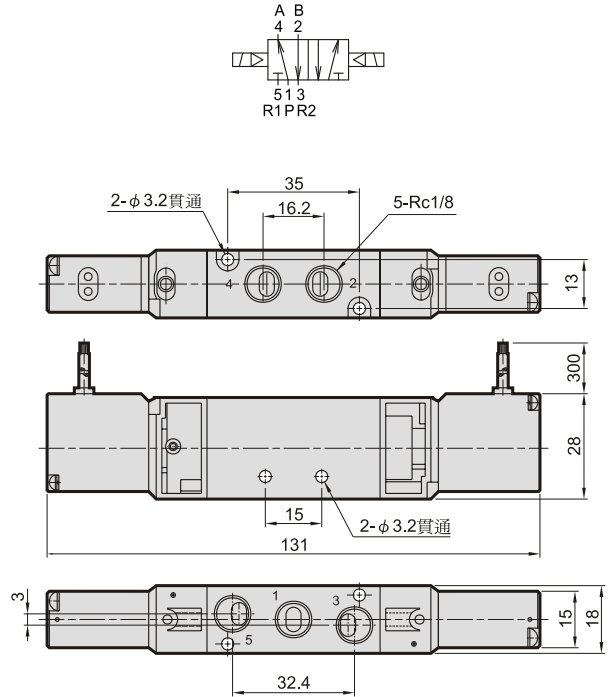

MVSB-180 系列

電磁閥

規格：

型號	4E1	4E2	4E2C.P.R
配管口徑代號	6A		
配管口徑尺寸	Rc1/8		
方口數	5口		
位置數	2位置	2位置	3位置
使用流體	空氣		
使用壓力範圍	0.15~0.8 MPa		0.2~0.7 MPa
耐壓力	1 MPa		
有效斷面積	12 mm ²	12 mm ²	9 mm ²
周圍溫度	-5~+50°C (不凍結)		
應答時間	30 ms		
定格電壓	AC110V, 220V (50/60)Hz, DC24V		
電力消耗	AC=2.1/1.8VA DC=1.6W		
電壓容許範圍	±10%		
絕緣等級	B 級		
重量	100 g	143 g	155 g

閥 / 訂購代號：

連座 / 訂購代號：

Mindman

MVSB-180 外觀尺寸

電磁閥

MVSB-180-4E1

MVSB-180-4E2

MVSB-180-4E2C.P.R

MVSB-180-4E2C

MVSB-180-4E2P

MVSB-180-4E2R

流量特性圖：

Mindman

MVSB-180 出線附燈型

電磁閥

MVSB-180-4E1-L