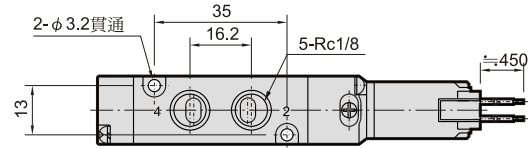

MVSB-180-4E2C

MVSB-180-4E2P

MVSB-180-4E2R

流量特性圖：

Mindman

MVSB-180 出線附燈型

電磁閥

MVSB-180-4E1-L

MVSB-180-4E2-L

MVSB-180-4E2C.P.R-L

MVSB-180-4E2C-L MVSB-180-4E2P-L MVSB-180-4E2R-L

Mindman

MVSB-180 連座

電磁閥

MVSB-180-5B*

連座數	P	L
2	47	57
3	66	76
4	85	95
5	104	114
6	123	133
7	142	152
8	161	171
9	180	190
10	199	209