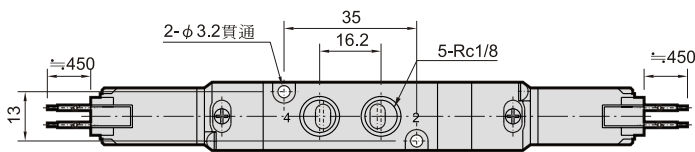

MVSB-180 系列

電磁閥

規格：

型號	4E1	4E2	4E2C.P.R
配管口徑代號	6A		
配管口徑尺寸	Rc1/8		
方口數	5口		
位置數	2位置	2位置	3位置
使用流體	空氣		
使用壓力範圍	0.15~0.8 MPa		0.2~0.7 MPa
耐壓力	1 MPa		
有效斷面積	12 mm ²	12 mm ²	9 mm ²
周圍溫度	-5~+50°C (不凍結)		
應答時間	30 ms		
定格電壓	AC110V, 220V (50/60)Hz, DC24V		
電力消耗	AC=2.1/1.8VA DC=1.6W		
電壓容許範圍	±10%		
絕緣等級	B 級		
重量	100 g	143 g	155 g

閥 / 訂購代號：

連座 / 訂購代號：

Mindman

MVSB-180 外觀尺寸

電磁閥

MVSB-180-4E1

MVSB-180-4E2

MVSB-180-4E2C.P.R

MVSB-180-4E2C

MVSB-180-4E2P

MVSB-180-4E2R

流量特性圖：

Mindman

MVSB-180 出線附燈型

電磁閥

MVSB-180-4E1-L

MVSB-180-4E2-L

MVSB-180-4E2C.P.R-L

MVSB-180-4E2C-L MVSB-180-4E2P-L MVSB-180-4E2R-L

Mindman

MVSB-180 連座

電磁閥

MVSB-180-5B*

連座數	P	L
2	47	57
3	66	76
4	85	95
5	104	114
6	123	133
7	142	152
8	161	171
9	180	190
10	199	209