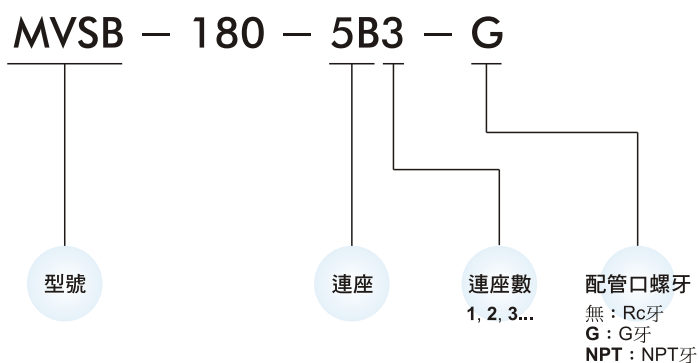

MVSB-180 系列

電磁閥

規格：

型號	4E1	4E2	4E2C.P.R
配管口徑代號	6A		
配管口徑尺寸	Rc1/8		
方口數	5口		
位置數	2位置	2位置	3位置
使用流體	空氣		
使用壓力範圍	0.15~0.8 MPa		0.2~0.7 MPa
耐壓力	1 MPa		
有效斷面積	12 mm ²	12 mm ²	9 mm ²
周圍溫度	-5~+50°C (不凍結)		
應答時間	30 ms		
定格電壓	AC110V, 220V (50/60)Hz, DC24V		
電力消耗	AC=2.1/1.8VA DC=1.6W		
電壓容許範圍	±10%		
絕緣等級	B 級		
重量	100 g	143 g	155 g

閥 / 訂購代號：

連座 / 訂購代號：

Mindman

MVSB-180 外觀尺寸

電磁閥

MVSB-180-4E1

MVSB-180-4E2

MVSB-180-4E2C.P.R

MVSB-180-4E2C

MVSB-180-4E2P

MVSB-180-4E2R

流量特性圖：

Mindman

MVSB-180 出線附燈型

電磁閥

MVSB-180-4E1-L