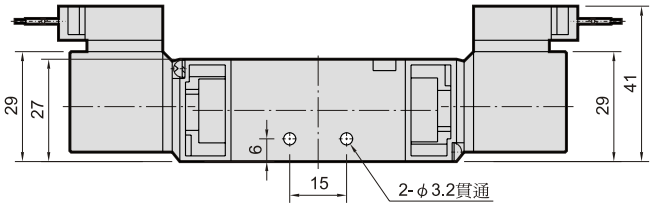

MVSB-180-4E2C

MVSB-180-4E2P

MVSB-180-4E2R

流量特性圖：

Mindman

MVSB-180 出線附燈型

電磁閥

MVSB-180-4E1-L

MVSB-180-4E2-L

MVSB-180-4E2C.P.R-L

MVSB-180-4E2C-L MVSB-180-4E2P-L MVSB-180-4E2R-L

Mindman

MVSB-180 連座

電磁閥

MVSB-180-5B*

連座數	P	L
2	47	57
3	66	76
4	85	95
5	104	114
6	123	133
7	142	152
8	161	171
9	180	190
10	199	209