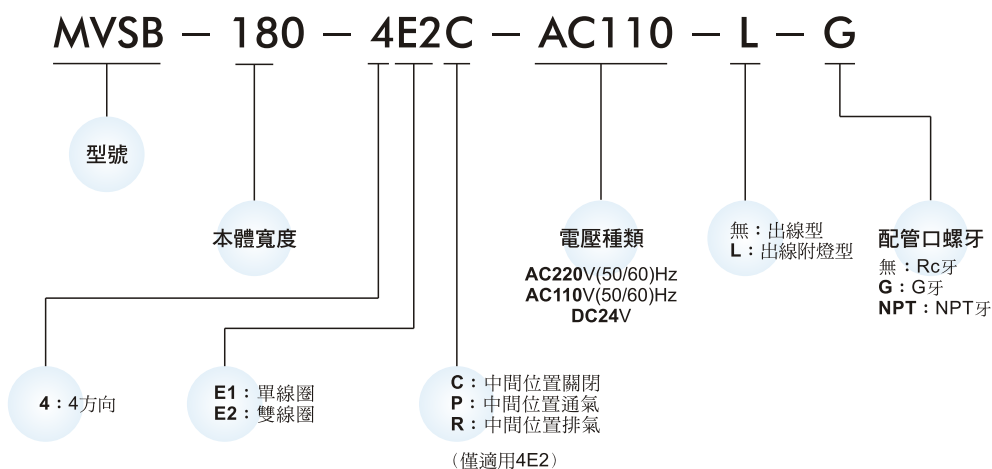

MVSB-180 系列

電磁閥

規格：

型號	4E1	4E2	4E2C.P.R
配管口徑代號	6A		
配管口徑尺寸	Rc1/8		
方口數	5口		
位置數	2位置	2位置	3位置
使用流體	空氣		
使用壓力範圍	0.15~0.8 MPa		0.2~0.7 MPa
耐壓力	1 MPa		
有效斷面積	12 mm ²	12 mm ²	9 mm ²
周圍溫度	-5~+50°C (不凍結)		
應答時間	30 ms		
定格電壓	AC110V, 220V (50/60)Hz, DC24V		
電力消耗	AC=2.1/1.8VA DC=1.6W		
電壓容許範圍	±10%		
絕緣等級	B 級		
重量	100 g	143 g	155 g

閥 / 訂購代號：

連座 / 訂購代號：

Mindman

MVSB-180 外觀尺寸

電磁閥

MVSB-180-4E1

MVSB-180-4E2

MVSB-180-4E2C.P.R

MVSB-180-4E2C

MVSB-180-4E2P

MVSB-180-4E2R

流量特性圖：

Mindman

MVSB-180 出線附燈型

電磁閥

MVSB-180-4E1-L

MVSB-180-4E2-L

MVSB-180-4E2C.P.R-L

MVSB-180-4E2C-L MVSB-180-4E2P-L MVSB-180-4E2R-L

Mindman

MVSB-180 連座

電磁閥

MVSB-180-5B*

連座數	P	L
2	47	57
3	66	76
4	85	95
5	104	114
6	123	133
7	142	152
8	161	171
9	180	190
10	199	209