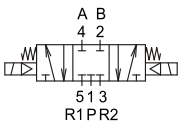

MVSB-180 系列

電磁閥

規格：

型號	4E1	4E2	4E2C.P.R
配管口徑代號	6A		
配管口徑尺寸	Rc1/8		
方口數	5口		
位置數	2位置	2位置	3位置
使用流體	空氣		
使用壓力範圍	0.15~0.8 MPa		0.2~0.7 MPa
耐壓力	1 MPa		
有效斷面積	12 mm ²	12 mm ²	9 mm ²
周圍溫度	-5~+50°C (不凍結)		
應答時間	30 ms		
定格電壓	AC110V, 220V (50/60)Hz, DC24V		
電力消耗	AC=2.1/1.8VA DC=1.6W		
電壓容許範圍	±10%		
絕緣等級	B 級		
重量	100 g	143 g	155 g

閥 / 訂購代號：

連座 / 訂購代號：

Mindman

MVSB-180 外觀尺寸

電磁閥

MVSB-180-4E1

MVSB-180-4E2

MVSB-180-4E2C.P.R

MVSB-180-4E2C

MVSB-180-4E2P

MVSB-180-4E2R

流量特性圖：

Mindman

MVSB-180 出線附燈型

電磁閥

MVSB-180-4E1-L