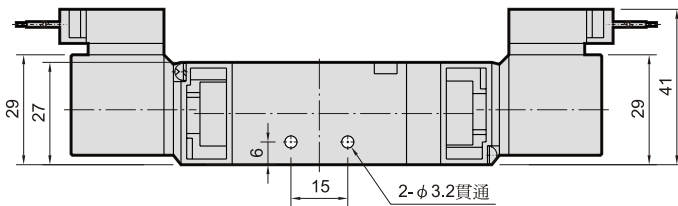

MVSB-180 系列

電磁閥

規格：

型號	4E1	4E2	4E2C.P.R
配管口徑代號	6A		
配管口徑尺寸	Rc1/8		
方口數	5口		
位置數	2位置	2位置	3位置
使用流體	空氣		
使用壓力範圍	0.15~0.8 MPa		0.2~0.7 MPa
耐壓力	1 MPa		
有效斷面積	12 mm ²	12 mm ²	9 mm ²
周圍溫度	-5~+50°C (不凍結)		
應答時間	30 ms		
定格電壓	AC110V, 220V (50/60)Hz, DC24V		
電力消耗	AC=2.1/1.8VA DC=1.6W		
電壓容許範圍	±10%		
絕緣等級	B 級		
重量	100 g	143 g	155 g

MVSB-180-4E2C

MVSB-180-4E2P

MVSB-180-4E2R

流量特性圖：

Mindman

MVSB-180 出線附燈型

電磁閥

MVSB-180-4E1-L

MVSB-180-4E2-L

MVSB-180-4E2C.P.R-L

MVSB-180-4E2C-L MVSB-180-4E2P-L MVSB-180-4E2R-L

Mindman

MVSB-180 連座

電磁閥

MVSB-180-5B*

連座數	P	L
2	47	57
3	66	76
4	85	95
5	104	114
6	123	133
7	142	152
8	161	171
9	180	190
10	199	209