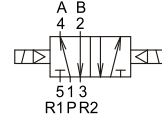

MVSB-180 系列

電磁閥

規格：

型號	4E1	4E2	4E2C.P.R
配管口徑代號	6A		
配管口徑尺寸	Rc1/8		
方口數	5口		
位置數	2位置	2位置	3位置
使用流體	空氣		
使用壓力範圍	0.15~0.8 MPa		0.2~0.7 MPa
耐壓力	1 MPa		
有效斷面積	12 mm ²	12 mm ²	9 mm ²
周圍溫度	-5~+50°C (不凍結)		
應答時間	30 ms		
定格電壓	AC110V, 220V (50/60)Hz, DC24V		
電力消耗	AC=2.1/1.8VA DC=1.6W		
電壓容許範圍	±10%		
絕緣等級	B 級		
重量	100 g	143 g	155 g

閥 / 訂購代號：

連座 / 訂購代號：

Mindman

MVSB-180 外觀尺寸

電磁閥

MVSB-180-4E1

MVSB-180-4E2

MVSB-180-4E2C.P.R

MVSB-180-4E2C

MVSB-180-4E2P

MVSB-180-4E2R

流量特性圖：

Mindman

MVSB-180 出線附燈型

電磁閥

MVSB-180-4E1-L

MVSB-180-4E2-L

MVSB-180-4E2C.P.R-L

MVSB-180-4E2C-L MVSB-180-4E2P-L MVSB-180-4E2R-L

Mindman

MVSB-180 連座

電磁閥

MVSB-180-5B*

連座數	P	L
2	47	57
3	66	76
4	85	95
5	104	114
6	123	133
7	142	152
8	161	171
9	180	190
10	199	209