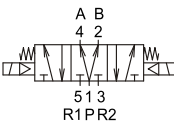

MVSB-180 系列

電磁閥

規格：

型號	4E1	4E2	4E2C.P.R
配管口徑代號	6A		
配管口徑尺寸	Rc1/8		
方口數	5口		
位置數	2位置	2位置	3位置
使用流體	空氣		
使用壓力範圍	0.15~0.8 MPa		0.2~0.7 MPa
耐壓力	1 MPa		
有效斷面積	12 mm ²	12 mm ²	9 mm ²
周圍溫度	-5~+50°C (不凍結)		
應答時間	30 ms		
定格電壓	AC110V, 220V (50/60)Hz, DC24V		
電力消耗	AC=2.1/1.8VA DC=1.6W		
電壓容許範圍	±10%		
絕緣等級	B 級		
重量	100 g	143 g	155 g

閥 / 訂購代號：

連座 / 訂購代號：

Mindman

MVSB-180 外觀尺寸

電磁閥

MVSB-180-4E1

MVSB-180-4E2

MVSB-180-4E2C.P.R

MVSB-180-4E2C

MVSB-180-4E2P

MVSB-180-4E2R

流量特性圖：

Mindman

MVSB-180 出線附燈型

電磁閥

MVSB-180-4E1-L