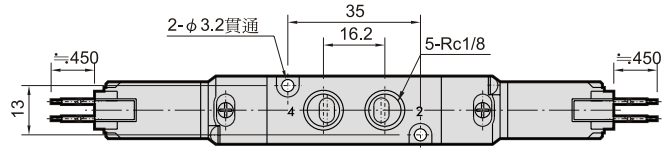

MVSB-180 系列

電磁閥

規格：

型號	4E1	4E2	4E2C.P.R
配管口徑代號	6A		
配管口徑尺寸	Rc1/8		
方口數	5口		
位置數	2位置	2位置	3位置
使用流體	空氣		
使用壓力範圍	0.15~0.8 MPa		0.2~0.7 MPa
耐壓力	1 MPa		
有效斷面積	12 mm ²	12 mm ²	9 mm ²
周圍溫度	-5~+50°C (不凍結)		
應答時間	30 ms		
定格電壓	AC110V, 220V (50/60)Hz, DC24V		
電力消耗	AC=2.1/1.8VA DC=1.6W		
電壓容許範圍	±10%		
絕緣等級	B 級		
重量	100 g	143 g	155 g

閥 / 訂購代號：

連座 / 訂購代號：

Mindman

MVSB-180 外觀尺寸

電磁閥

MVSB-180-4E1

MVSB-180-4E2

MVSB-180-4E2C.P.R

MVSB-180-4E2C

MVSB-180-4E2P

MVSB-180-4E2R

流量特性圖：

Mindman

MVSB-180 出線附燈型

電磁閥

MVSB-180-4E1-L

MVSB-180-4E2-L

MVSB-180-4E2C.P.R-L

MVSB-180-4E2C-L MVSB-180-4E2P-L MVSB-180-4E2R-L

Mindman

MVSB-180 連座

電磁閥

MVSB-180-5B*

連座數	P	L
2	47	57
3	66	76
4	85	95
5	104	114
6	123	133
7	142	152
8	161	171
9	180	190
10	199	209