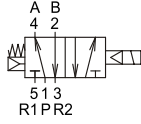

MVSB-180 系列

電磁閥

規格：

型號	4E1	4E2	4E2C.P.R
配管口徑代號	6A		
配管口徑尺寸	Rc1/8		
方口數	5口		
位置數	2位置	2位置	3位置
使用流體	空氣		
使用壓力範圍	0.15~0.8 MPa		0.2~0.7 MPa
耐壓力	1 MPa		
有效斷面積	12 mm ²	12 mm ²	9 mm ²
周圍溫度	-5~+50°C (不凍結)		
應答時間	30 ms		
定格電壓	AC110V, 220V (50/60)Hz, DC24V		
電力消耗	AC=2.1/1.8VA DC=1.6W		
電壓容許範圍	±10%		
絕緣等級	B 級		
重量	100 g	143 g	155 g

閥 / 訂購代號：

連座 / 訂購代號：

Mindman

MVSB-180 外觀尺寸

電磁閥

MVSB-180-4E1

MVSB-180-4E2

MVSB-180-4E2C.P.R

MVSB-180-4E2C

MVSB-180-4E2P

MVSB-180-4E2R

流量特性圖：

Mindman

MVSB-180 出線附燈型

電磁閥

MVSB-180-4E1-L

MVSB-180-4E2-L

MVSB-180-4E2C.P.R-L

MVSB-180-4E2C-L MVSB-180-4E2P-L MVSB-180-4E2R-L

Mindman

MVSB-180 連座

電磁閥

MVSB-180-5B*

連座數	P	L
2	47	57
3	66	76
4	85	95
5	104	114
6	123	133
7	142	152
8	161	171
9	180	190
10	199	209