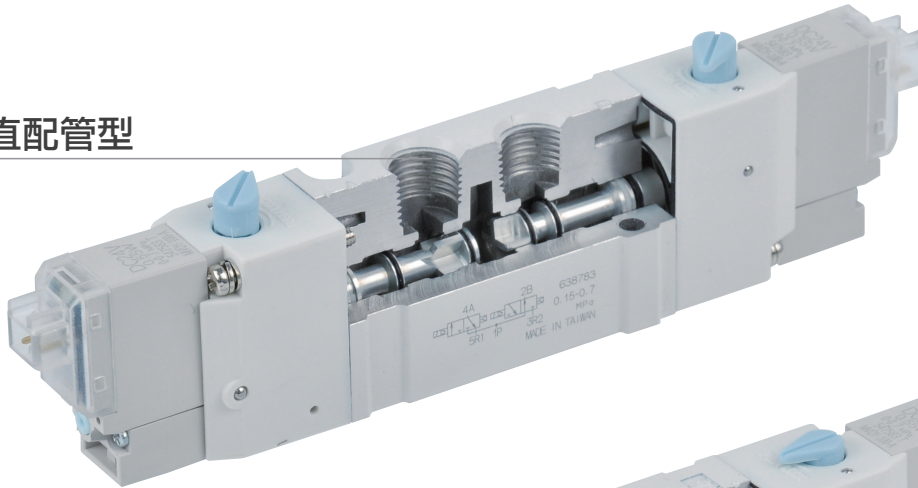

# 省空間 雙三口電磁閥

5口4位閥

直配管型

連座型

[ 底部進氣 ]

(圖例為 MVSY-156 系列)

## MVSY-156, MVSP-156 系列

### 特點

50%

EX: 4E23

空間節省 50%

同五口閥體積大小，  
內部裝有兩個三口閥  
可節省安裝空間

彈性選型

適用於五口閥連座，  
可與五口閥混搭安裝  
於同一連座上

五口四位閥

兩個三口閥可獨立做動，  
作為五口四位閥使用