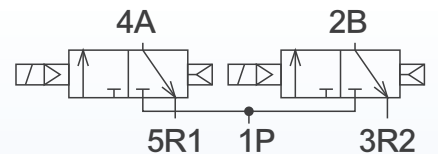

# 省空間 雙三口電磁閥

5口4位閥

直配管型

連座型

[ 底部進氣 ]

(圖例為 MVSY-156 系列)

### 特點

50%

EX: 4E23

空間節省 50%

同五口閥體積大小，  
內部裝有兩個三口閥  
可節省安裝空間

彈性選型

適用於五口閥連座，  
可與五口閥混搭安裝  
於同一連座上

五口四位閥