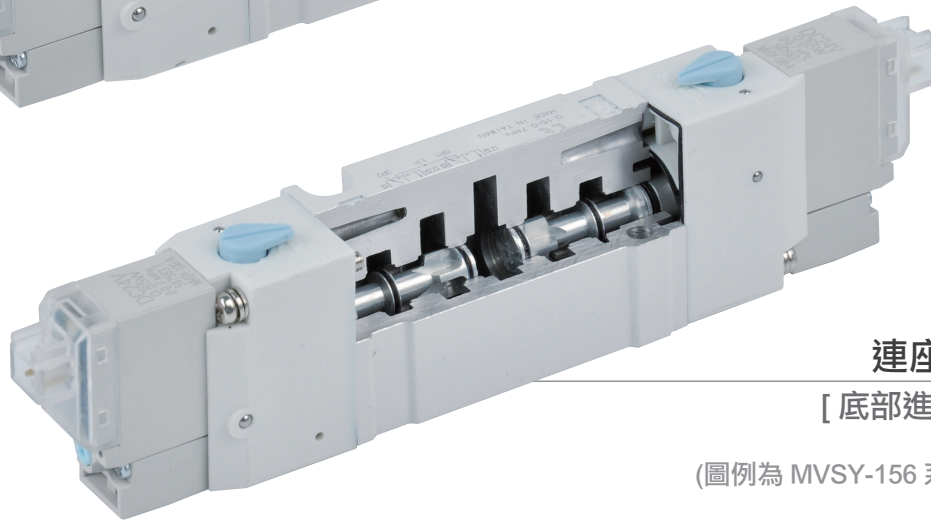

# 省空間 雙三口電磁閥

5口4位閥

直配管型

連座型

[ 底部進氣 ]

(圖例為 MVSY-156 系列)

## MVSY-156, MVSP-156 系列

### 特點

50%

EX: 4E23

空間節省 50%

同五口閥體積大小，  
內部裝有兩個三口閥  
可節省安裝空間

彈性選型

適用於五口閥連座，  
可與五口閥混搭安裝  
於同一連座上

五口四位閥

兩個三口閥可獨立做動，  
作為五口四位閥使用