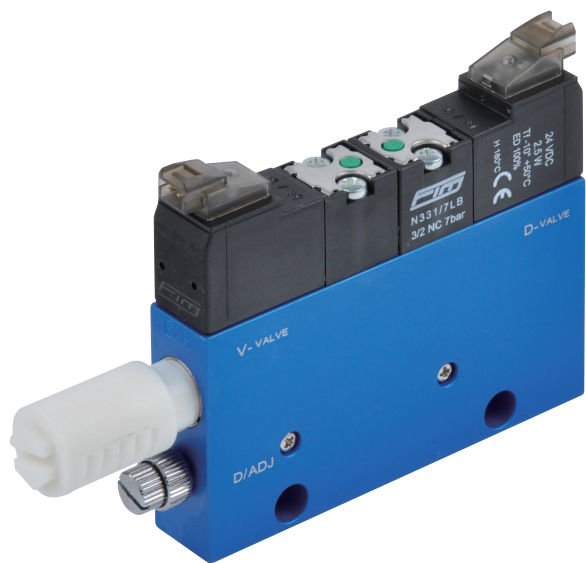

真空產生器

噴嘴直徑 0.7 mm

MVVB 系列

噴嘴直徑 1.5 mm

MVVZA 系列

特點

省空間

連座安裝
空間更節省
[MVVB 系列]

強度調節

真空破壞強度
可調整旋鈕
[MVVB 系列]

大流量

吸入流量最高可達
500 L/min
[MVVZA 系列]

到達真空壓力

MVVB 系列 壓力可達 -90 kPa
MVVZA 系列 壓力可達 -92 kPa

顯示

壓力錶可另選
數位真空顯示
[MVVZA 系列]