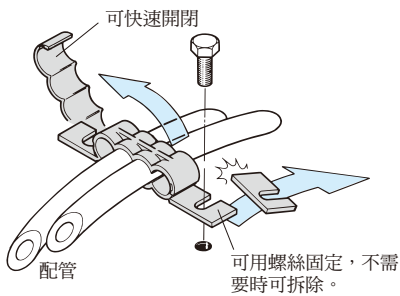

單位: mm

代號	4	6	8	10	12
外徑	ø4	ø6	ø8	ø10	ø12

③ 捆管數

代號	2	3	4
數量	2	3	4

特點

- 卡入配管就能簡單整齊地進行固定
- 附有固定管夾專用的固定孔

TB	
束管器 Tube Binder	
	
型式	
TB4-2	TB8-3
TB4-3	TB8-4
TB4-4	TB10-2
TB6-2	TB10-4
TB6-3	TB12-2
TB6-4	TB12-4
TB8-2	