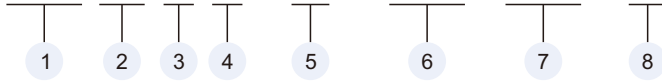

多層蛇腹型-真空吸盤

PISCO

真空吸盤

進口代理商品

包裝：1個/袋

訂購代號：

VPA 40 W N - 6J - ECV - F15 - □

❶ 固定座型號

❷ 吸盤徑： (mm)

編號	10	20	30	40	50
尺寸	φ10	φ20	φ30	φ40	φ50

❸ 吸盤形狀：W：多層蛇腹型

❹ 吸盤材質：

N：腈橡膠 / U：聚氨酯橡膠 / S：矽橡膠 / F：氟橡膠 /
NE：低阻防靜電NBR / G：符合日本食品衛生法之NBR材質 /
HN：HNBR / EP：EPDM

❺ 接頭型式/尺寸：(*只提供小型吸盤的支架) (mm)

吸盤徑	φ10		φ20~φ30		φ10~φ60	
接頭型式	快速配管	倒鉤型	快速配管	倒鉤型	快速配管	倒鉤型
尺寸	3×2	3×2	4×2.5	4×2.5	6×4	6×4
編號	3J*	3B*	4J*	4B*	6J	6B

❻ 具偏擺固定座：(選用配備，須另付費；僅適用S3材質)

ECV：防掉落閥

❼ 具過濾器：(選用配備，須另付費；不適用S3材質)

F15：吸盤直徑φ10~50mm / F30：吸盤直徑φ30~50mm

❽ 金屬部位材質：(選用配備，須另付費)

S3：銅製材質(環為深藍色) / 無記號：標準材質

VPA BELLOWS 固定式 配管口徑向上 Fixed Type On-the-top Vacuum Port	VPA BELLOWS / S3 固定式 配管口徑向上 Fixed Type On-the-top Vacuum Port	VPMA BELLOWS 固定式 配管口徑向上 Fixed Type On-the-top Vacuum Port
型式	型式	型式
VPA10W□6J	VPA40W□6J	VPA10W□6J-S3
VPA20W□6J	VPA50W□6J	VPA20W□6J-S3
VPA30W□6J		VPA50W□6J-S3
		VPA30W□6J-S3
VPB BELLOWS 固定式 配管口徑側向 Fixed Type On-the-side Vacuum Port	VPB BELLOWS / S3 固定式 配管口徑側向 Fixed Type On-the-side Vacuum Port	VPMB BELLOWS 固定式 配管口徑側向 Fixed Type On-the-side Vacuum Port
型式	型式	型式
VPB10W□6J	VPB40W□6J	VPB10W□6J-S3
VPB20W□6J	VPB50W□6J	VPB20W□6J-S3
VPB30W□6J		VPB50W□6J-S3
		VPB30W□6J-S3
VPC BELLOWS 活動式 配管口徑向上 Spring Type On-the-top Vacuum Port	VPC BELLOWS / S3 活動式 配管口徑向上 Spring Type On-the-top Vacuum Port	VPMC BELLOWS 活動式 配管口徑向上 Spring Type On-the-top Vacuum Port
型式	型式	型式
VPC10W□6J	VPC40W□6J	VPC10W□6J-S3
VPC20W□6J	VPC50W□6J	VPC20W□6J-S3
VPC30W□6J		VPC50W□6J-S3
		VPC30W□6J-S3
VPMA BELLOWS / S3 固定式 配管口徑向上 Fixed Type On-the-top Vacuum Port	VPMB BELLOWS / S3 固定式 配管口徑側向 Fixed Type On-the-side Vacuum Port	VP BELLOWS 多層蛇腹吸盤 Pad Rubber Only S N, NE, HN, EP F, G U
型式	型式	型式
VPMA10W□4J-S3	VPMA30W□4J-S3	VP10W□
VPMA20W□4J-S3	VPMB20W□4J-S3	VP40W□
		VP20W□
		VP50W□
		VP30W□
VPD BELLOWS 活動式 配管口徑側向 Spring Type On-the-side Vacuum Port	VPD BELLOWS / S3 活動式 配管口徑側向 Spring Type On-the-side Vacuum Port	VPMD BELLOWS 活動式 配管口徑側向 Spring Type On-the-side Vacuum Port
型式	型式	型式
VPD10W□6J	VPD40W□6J	VPD10W□6J-S3
VPD20W□6J	VPD50W□6J	VPD20W□6J-S3
VPD30W□6J		VPD50W□6J-S3
		VPD30W□6J-S3
VPMC BELLOWS / S3 活動式 配管口徑向上 Spring Type On-the-top Vacuum Port	VPMD BELLOWS / S3 活動式 配管口徑側向 Spring Type On-the-side Vacuum Port	
型式	型式	
VPMC10W□4J-S3	VPMC30W□4J-S3	
VPMC20W□4J-S3	VPMD20W□4J-S3	
	VPMD30W□4J-S3	
VPF BELLOWS 活動式 直接配置型 Spring & Direct Mounting Type	VPF BELLOWS / S3 活動式 直接配置型 Spring & Direct Mounting Type	
型式	型式	
VPF10W□	VPF40W□	
VPF20W□	VPF50W□	
VPF30W□